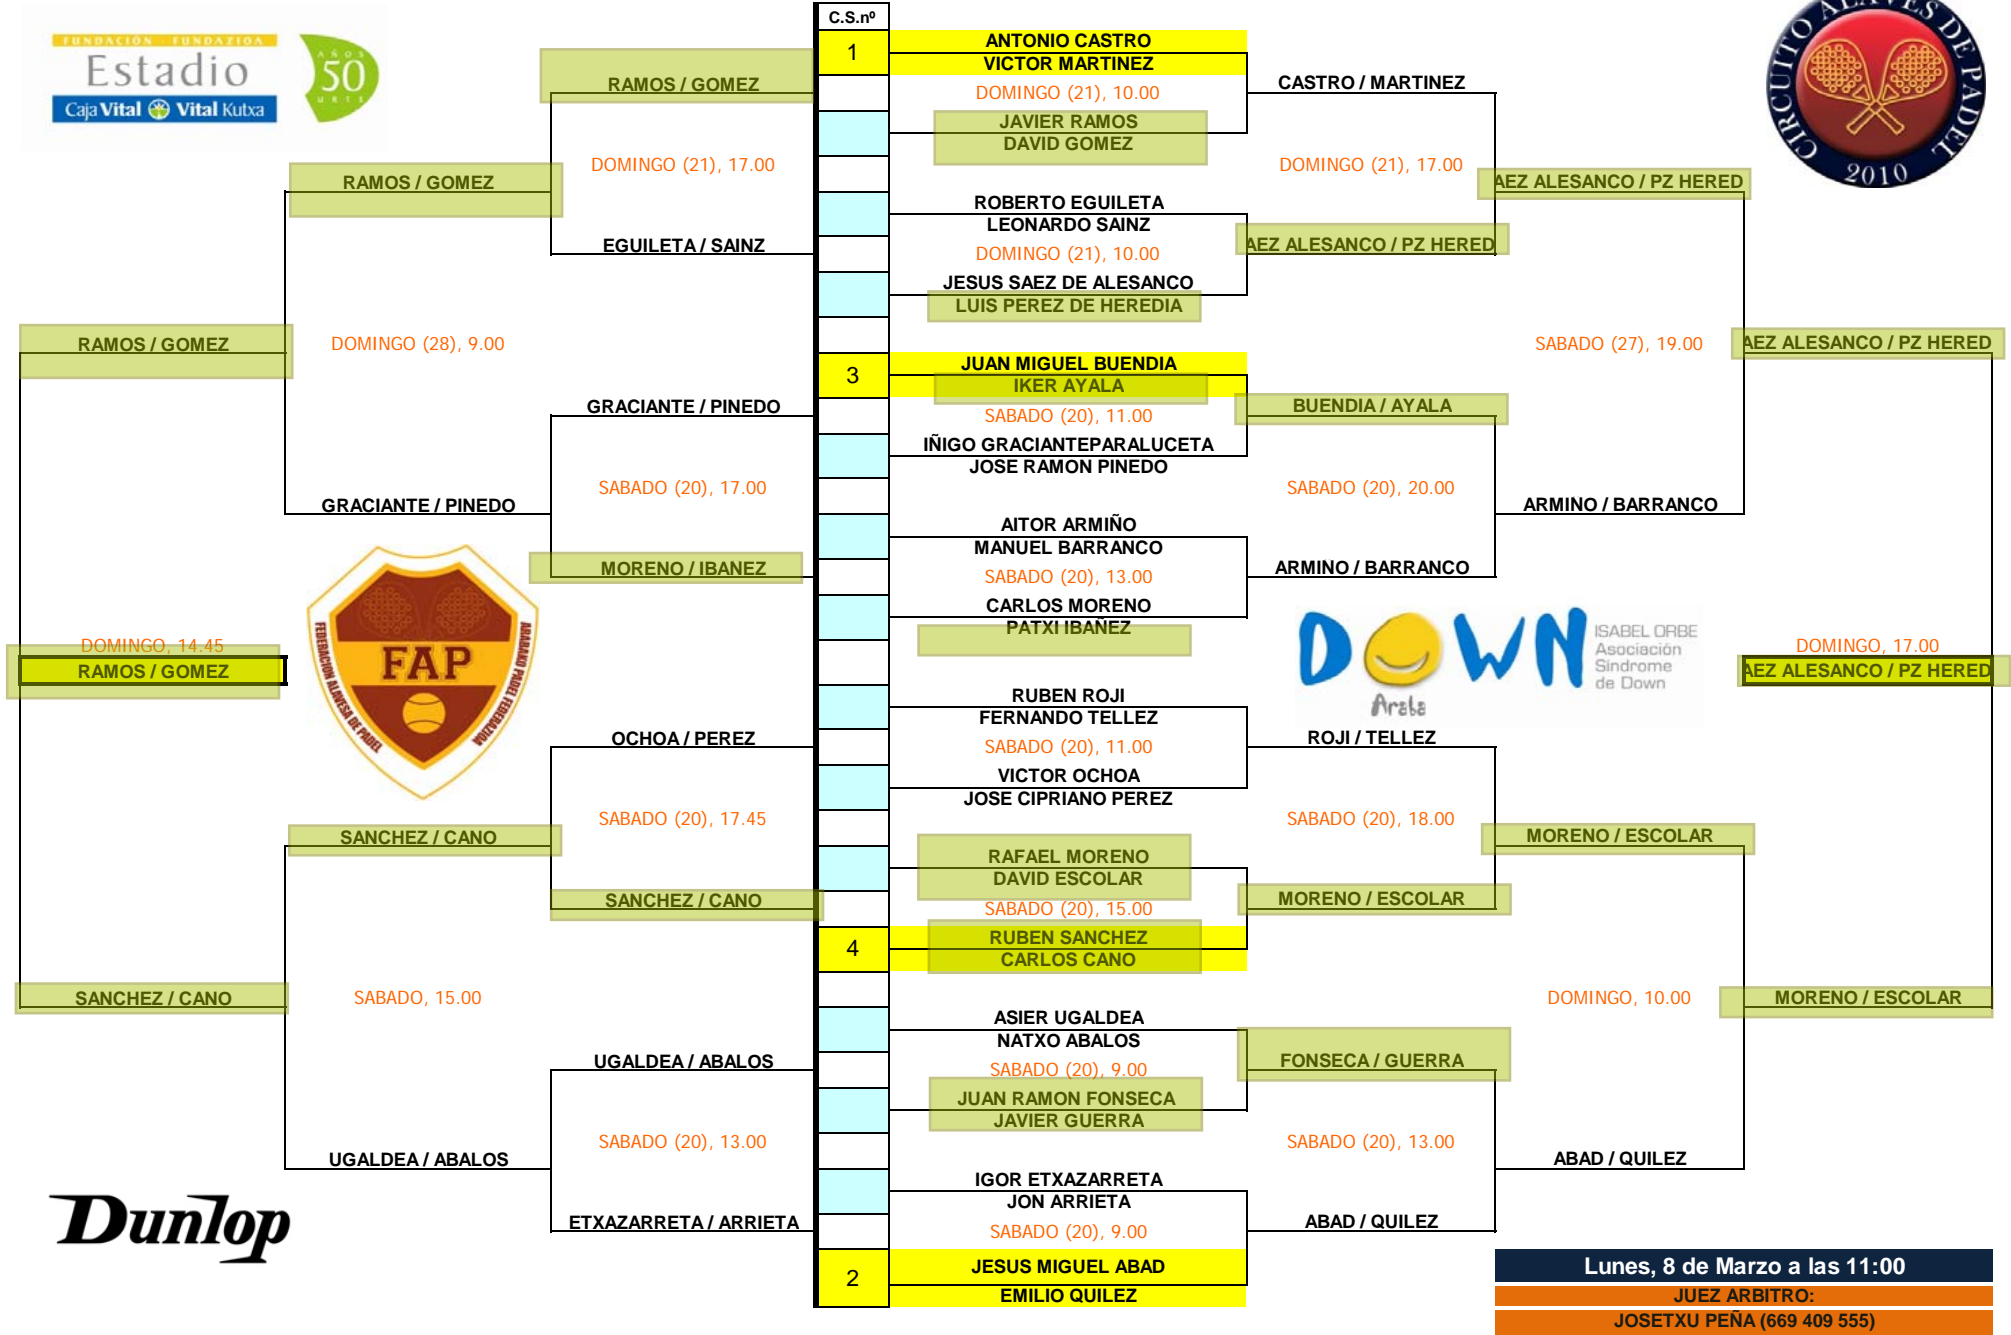

9º CIRCUITO ALAVÉS DE PÁDEL - TORNEO CAJA VITAL KUTXA - 4ª RADICAL

Lunes, 8 de Marzo a las 11:00
JUEZ ARBITRO:
JOSETXU PEÑA (669 409 555)