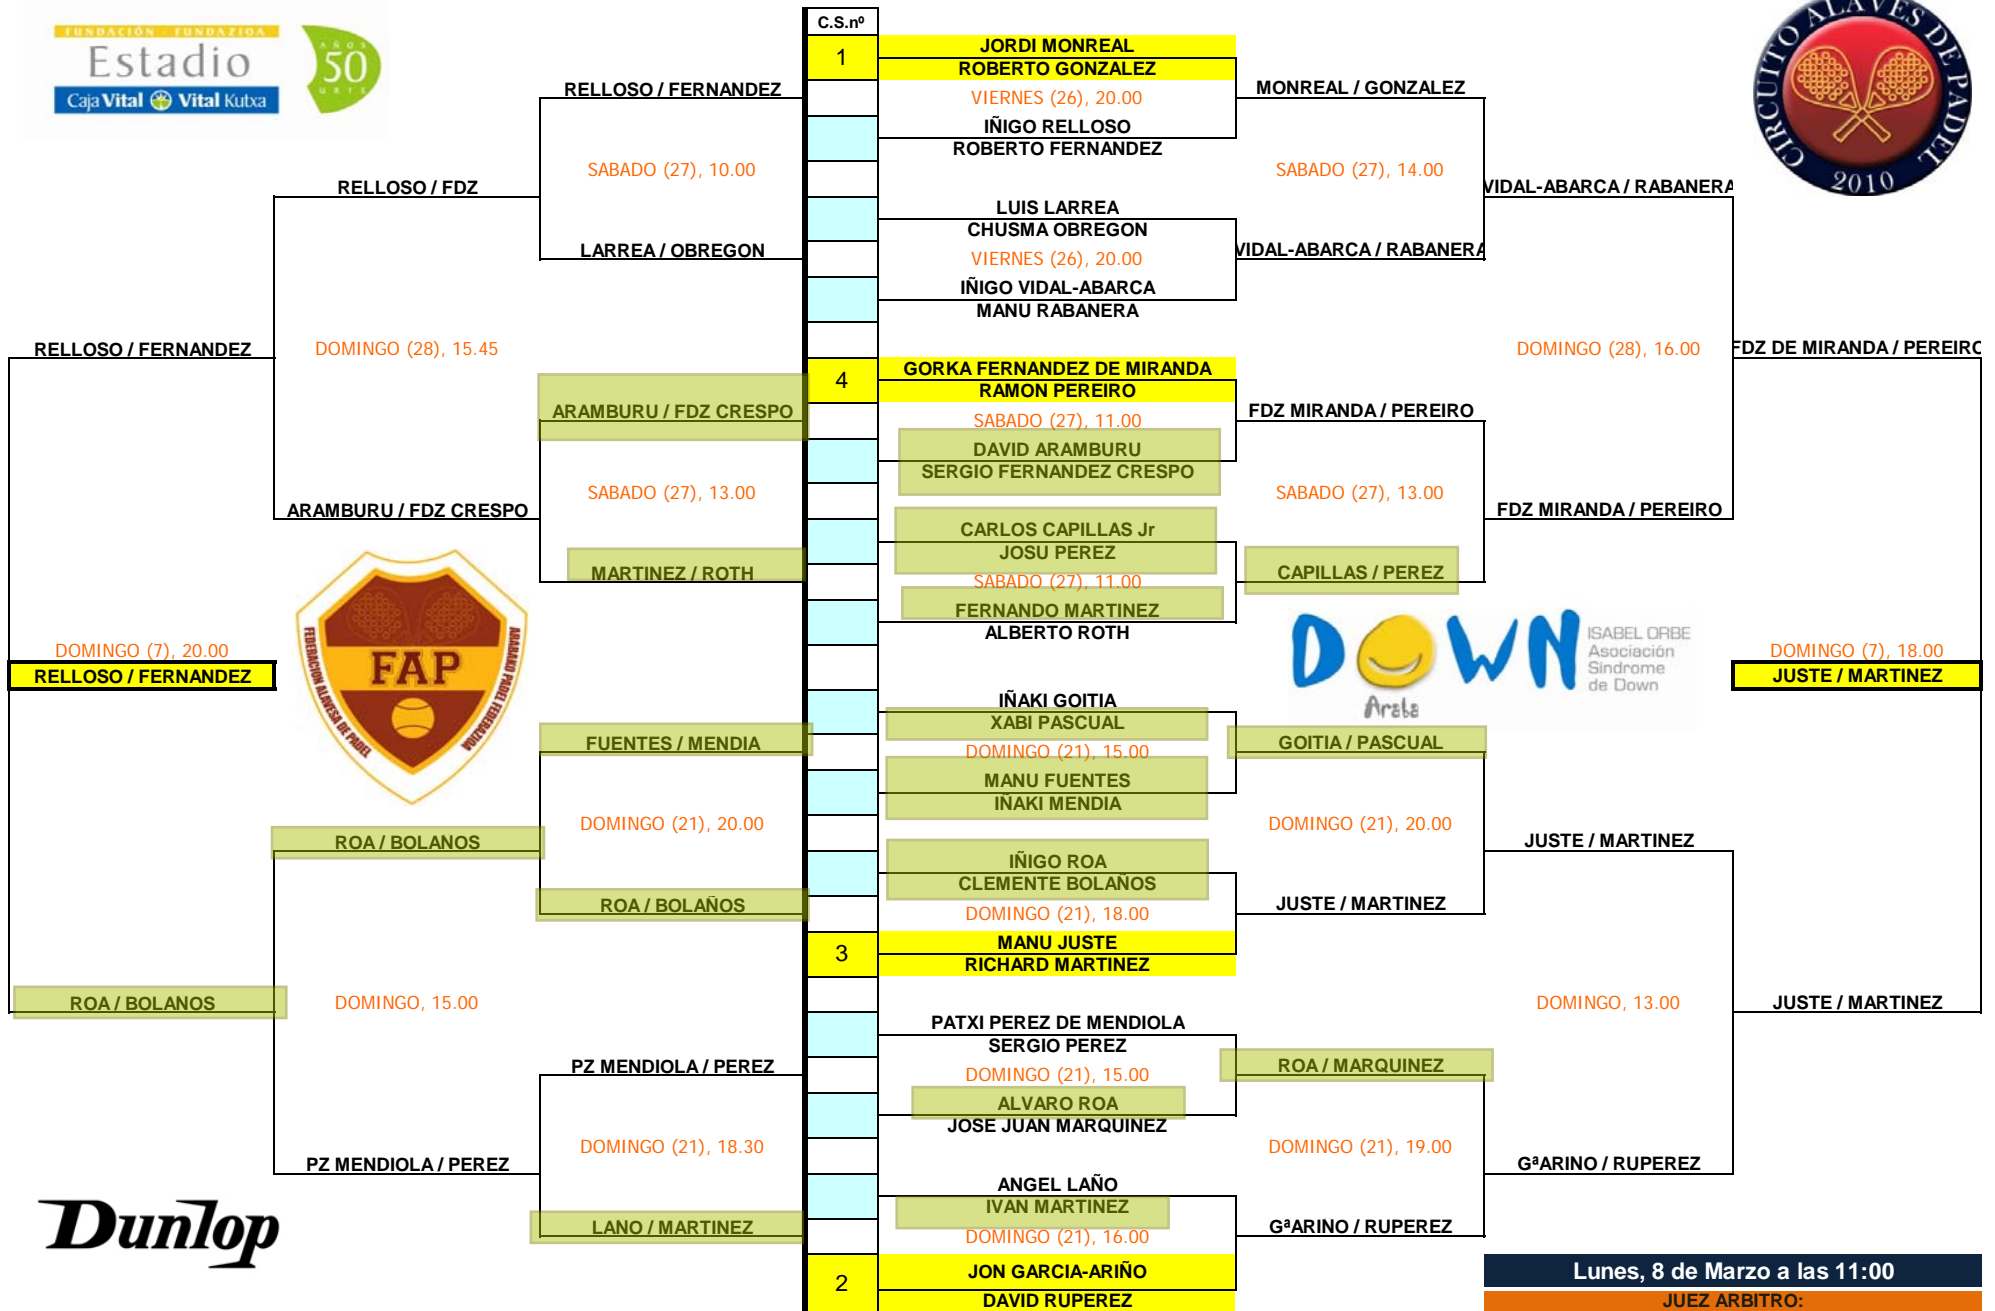

9º CIRCUITO ALAVÉS DE PÁDEL - TORNEO CAJA VITAL KUTXA - 1ª PRO

Lunes, 8 de Marzo a las 11:00
 JUEZ ARBITRO:
 JOSETXU PEÑA (669 409 555)

9º CIRCUITO ALAVÉS DE PÁDEL - CAJA VITAL KUTXA - 2ª PRO

ARNILLAS / RUIZ DE ARBULO

BYE

BYE

GARCIA / ALDAITURRIAGA

DOMINGO (28), 15.15

GARCIA / ALDAITURRIAGA

SABADO (20), 18.00

SABADO, (6), 19.30

ERVITI / VERASTEGUI