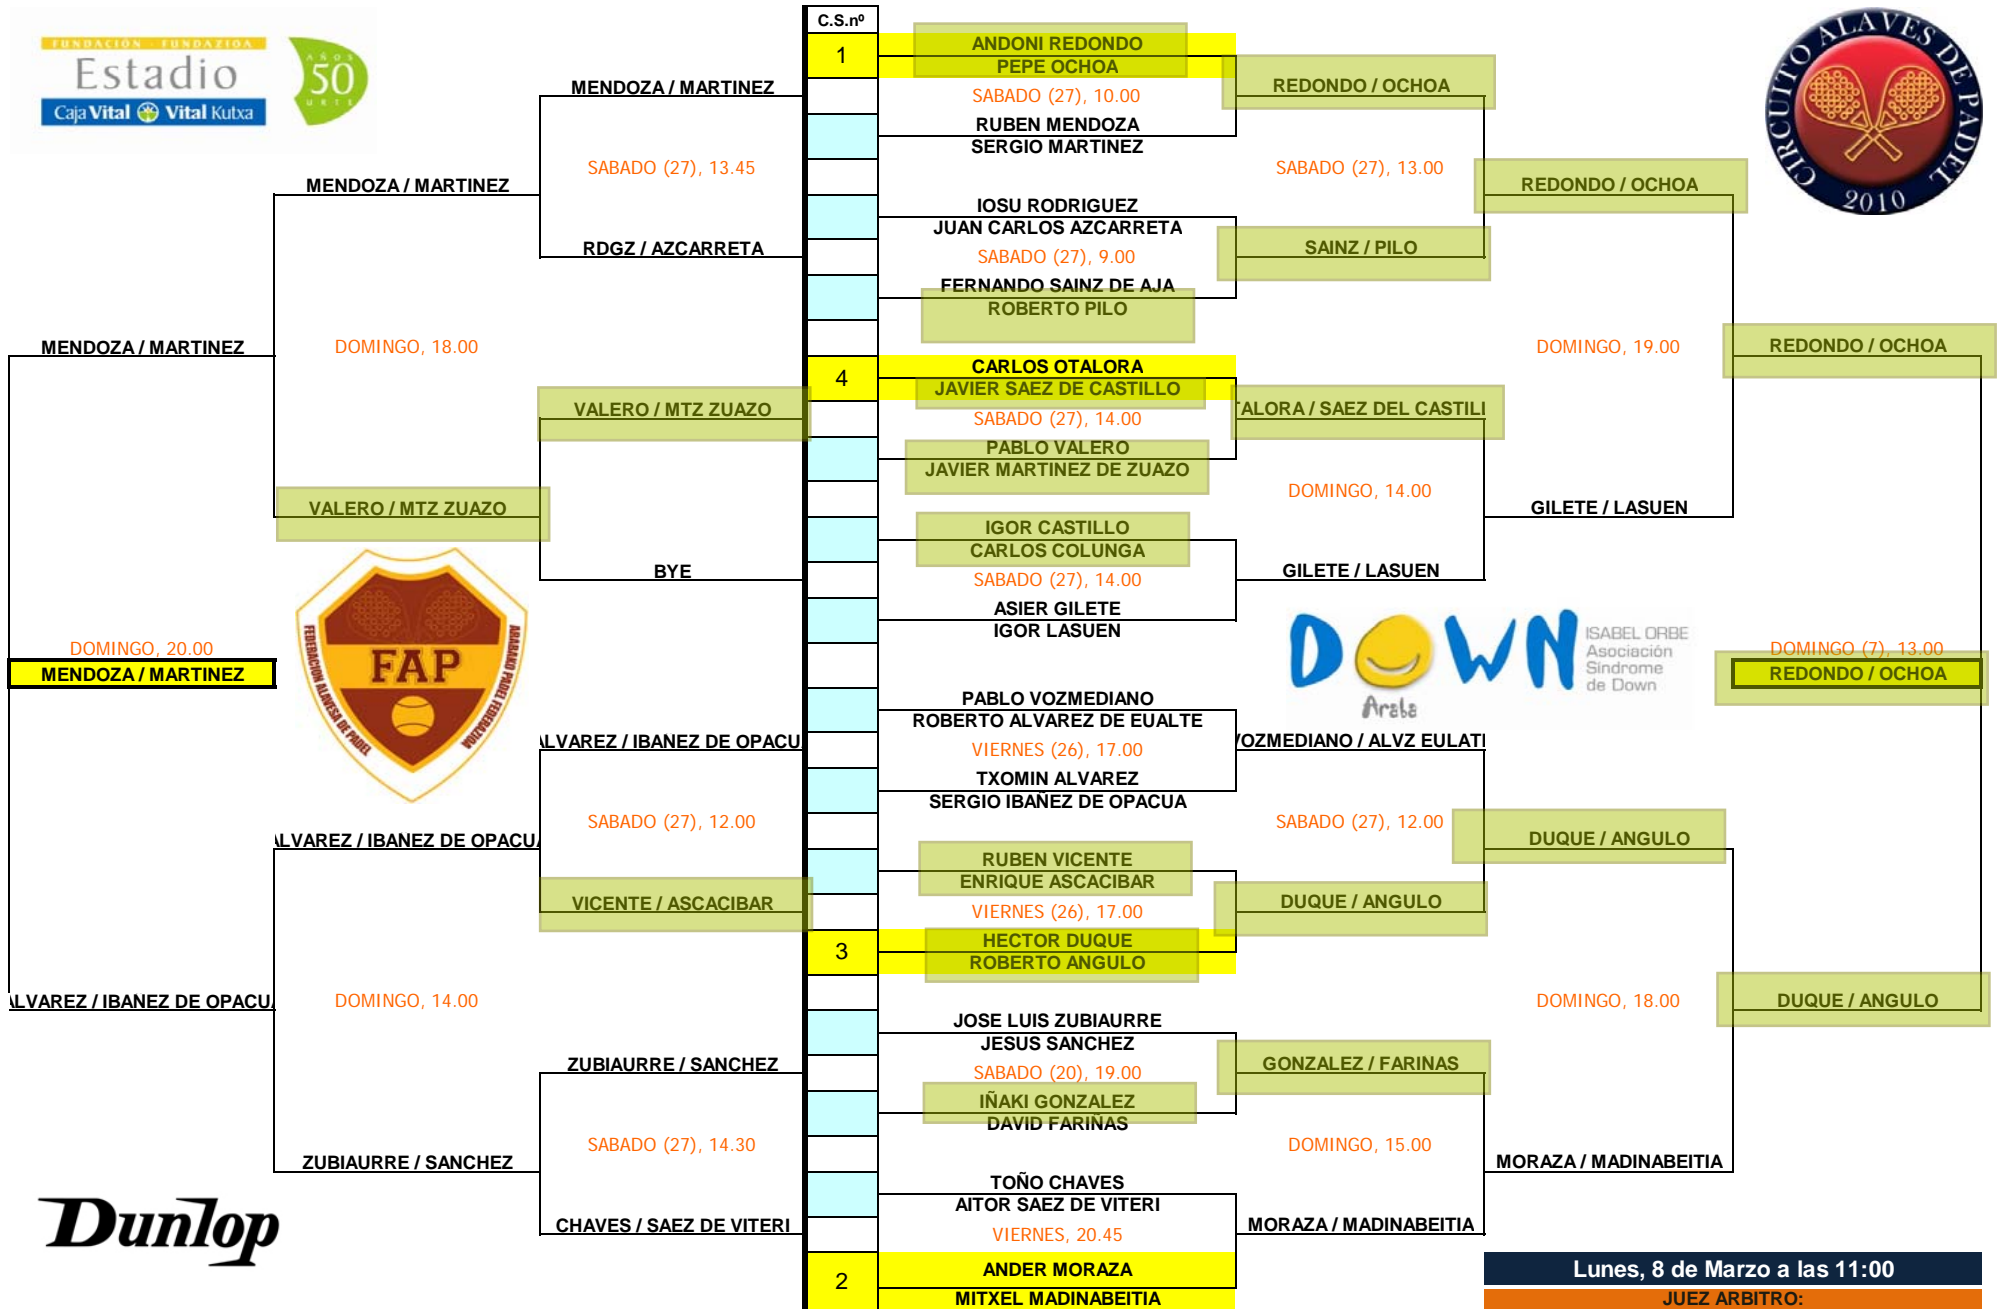

JUEZ ARBITRO:

JOSETXU PEÑA (669 409 555)

9º CIRCUITO ALAVÉS DE PÁDEL - TORNEO CAJA VITAL KUTXA - 3ª RADICAL

Lunes, 8 de Marzo a las 11:00
 JUEZ ARBITRO:
 JOSETXU PEÑA (669 409 555)

9º CIRCUITO ALAVÉS DE PÁDEL - TORNEO CAJA VITAL KUTXA - 3ª EXTREME