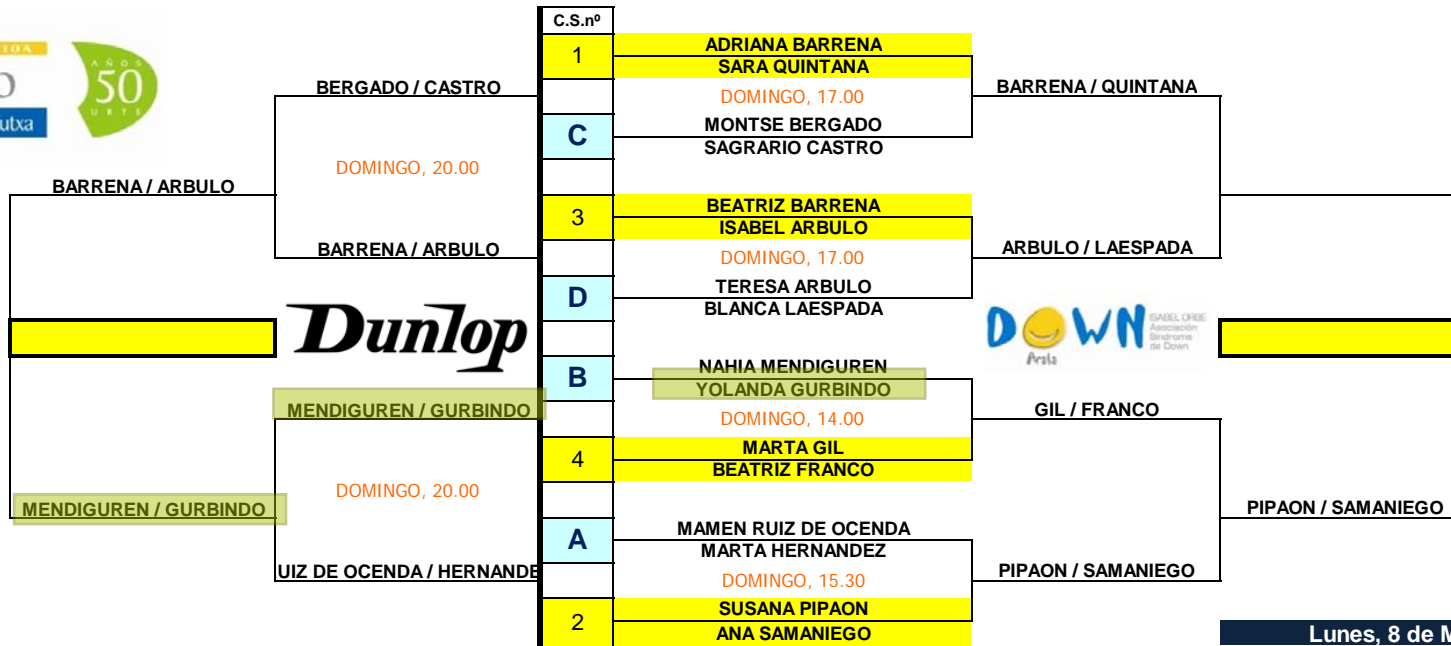

9º CIRCUITO ALAVÉS DE PÁDEL - TORNEO CAJA VITAL KUTXA - 1ª & 2ª FEM

2ª CATEGORIA

1ª CATEGORIA

Lunes, 8 de Marzo a las 11:00
JUEZ ARBITRO:
JOSETXU PEÑA (669 409 555)