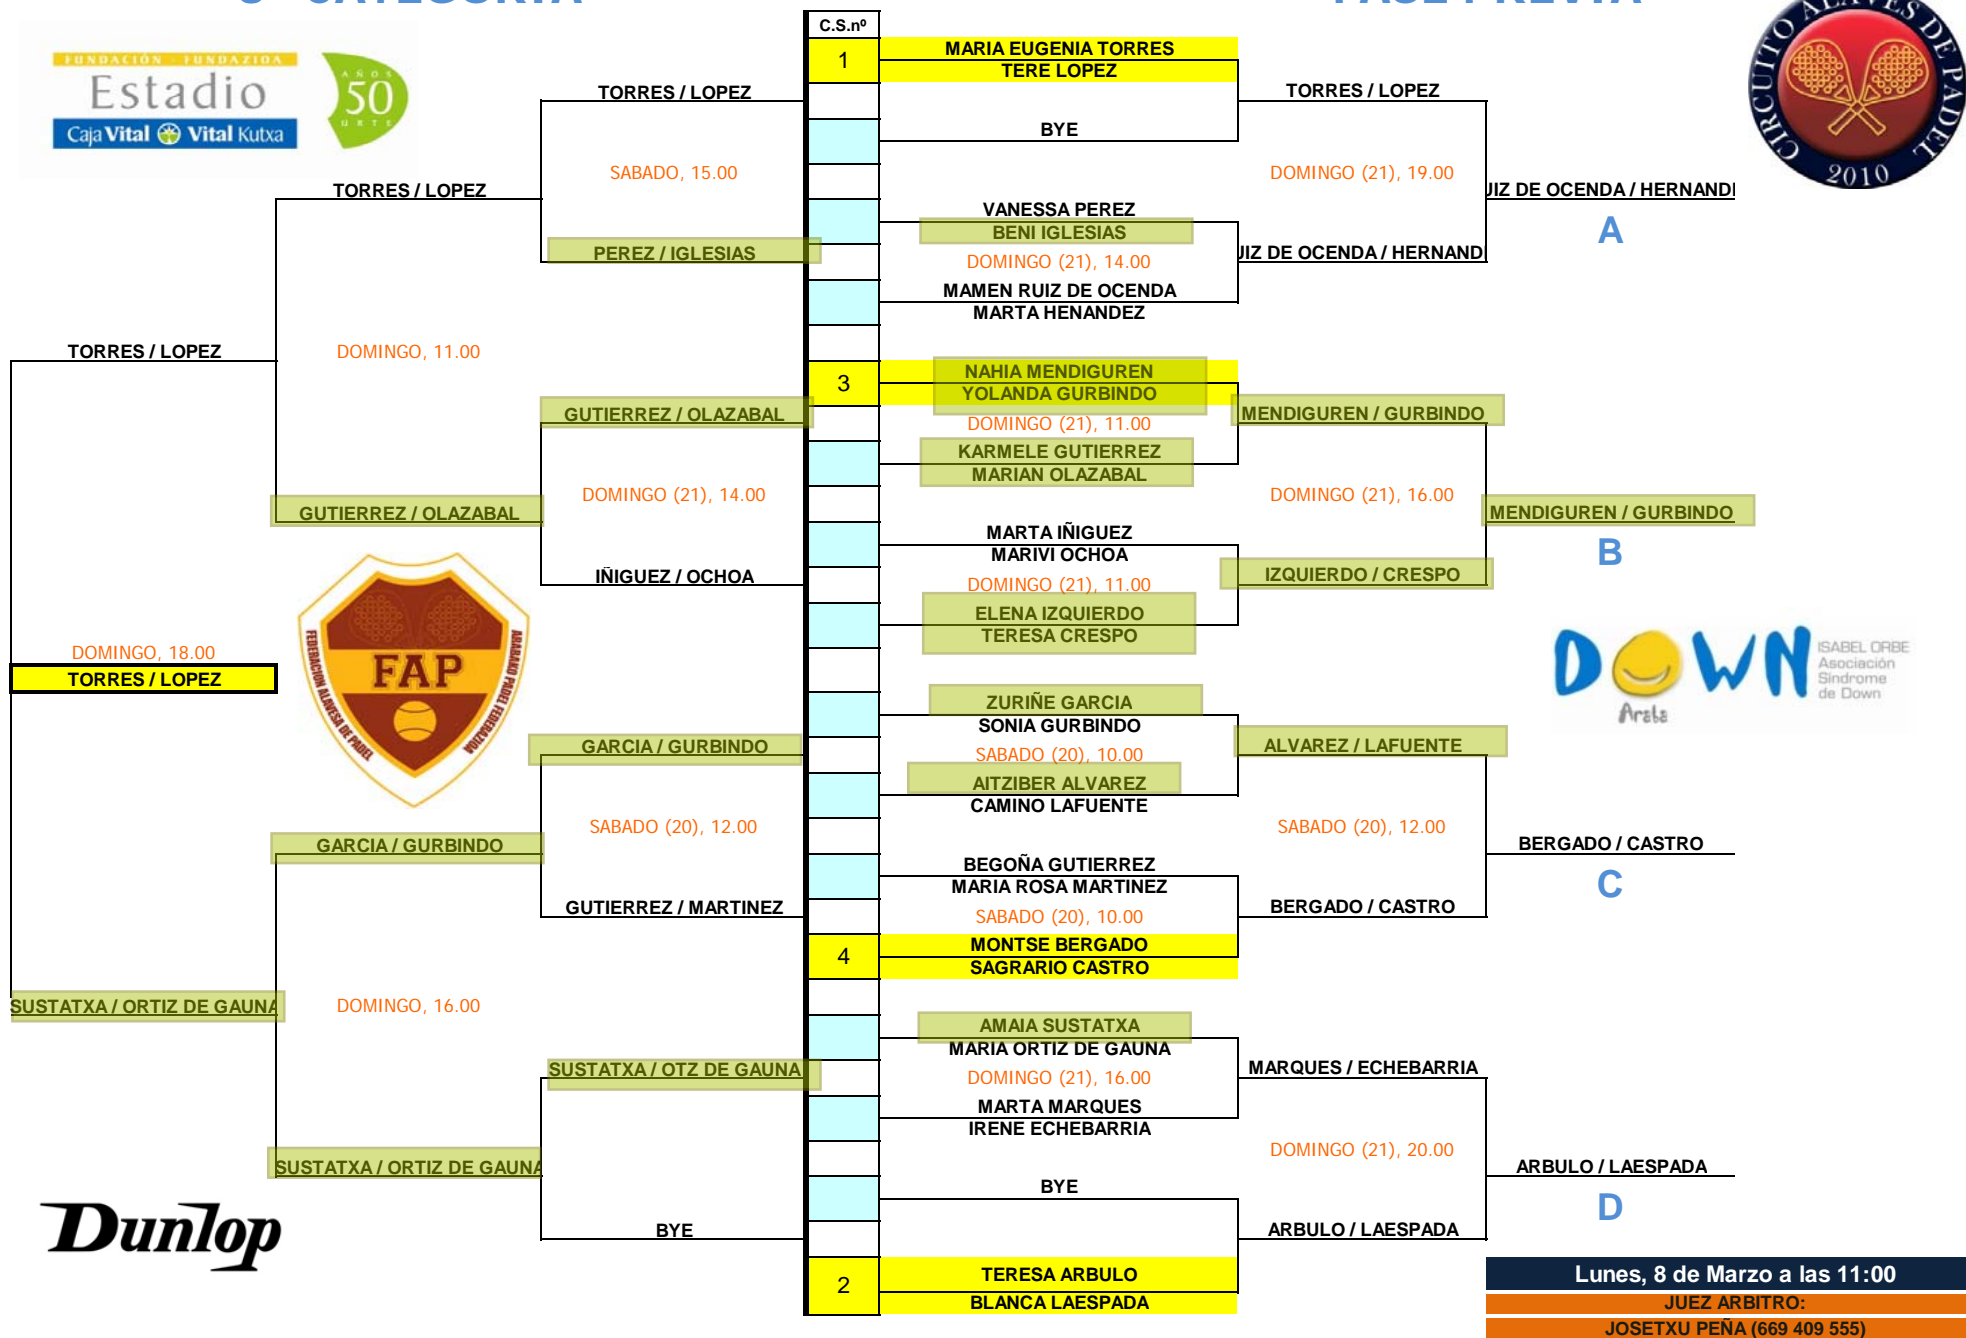

9º CIRCUITO ALAVÉS DE PÁDEL - TORNEO CAJA VITAL KUTXA - PREV & 3ª FEM

3ª CATEGORIA

FASE PREVIA

Lunes, 8 de Marzo a las 11:00
JUEZ ARBITRO:
JOSETXU PEÑA (669 409 555)