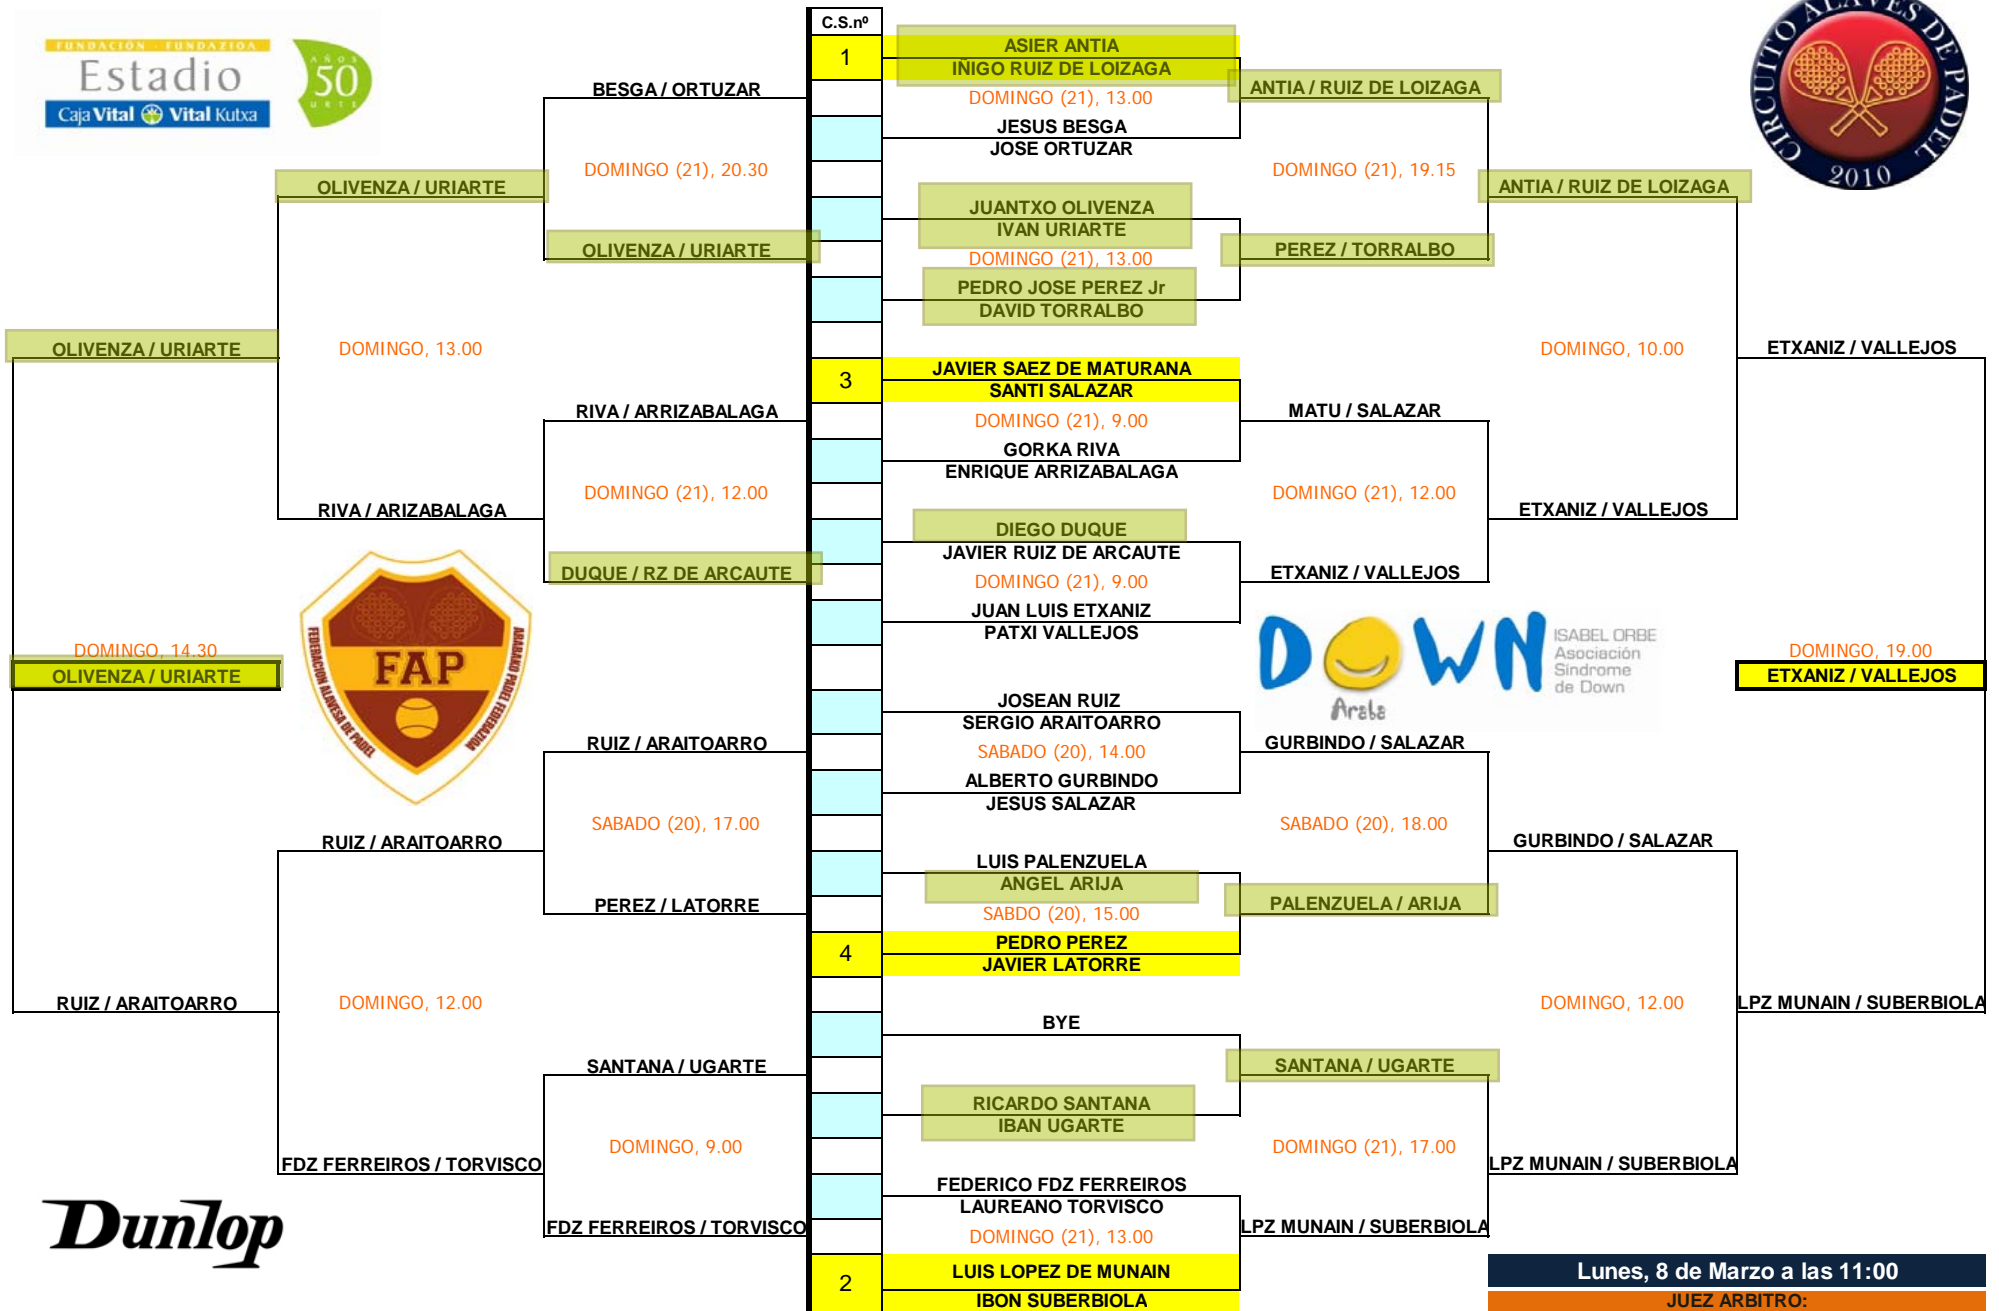

9º CIRCUITO ALAVÉS DE PÁDEL - TORNEO CAJA VITAL KUTXA - 3ª RADICAL

Lunes, 8 de Marzo a las 11:00
JUEZ ARBITRO:
JOSETXU PEÑA (669 409 555)