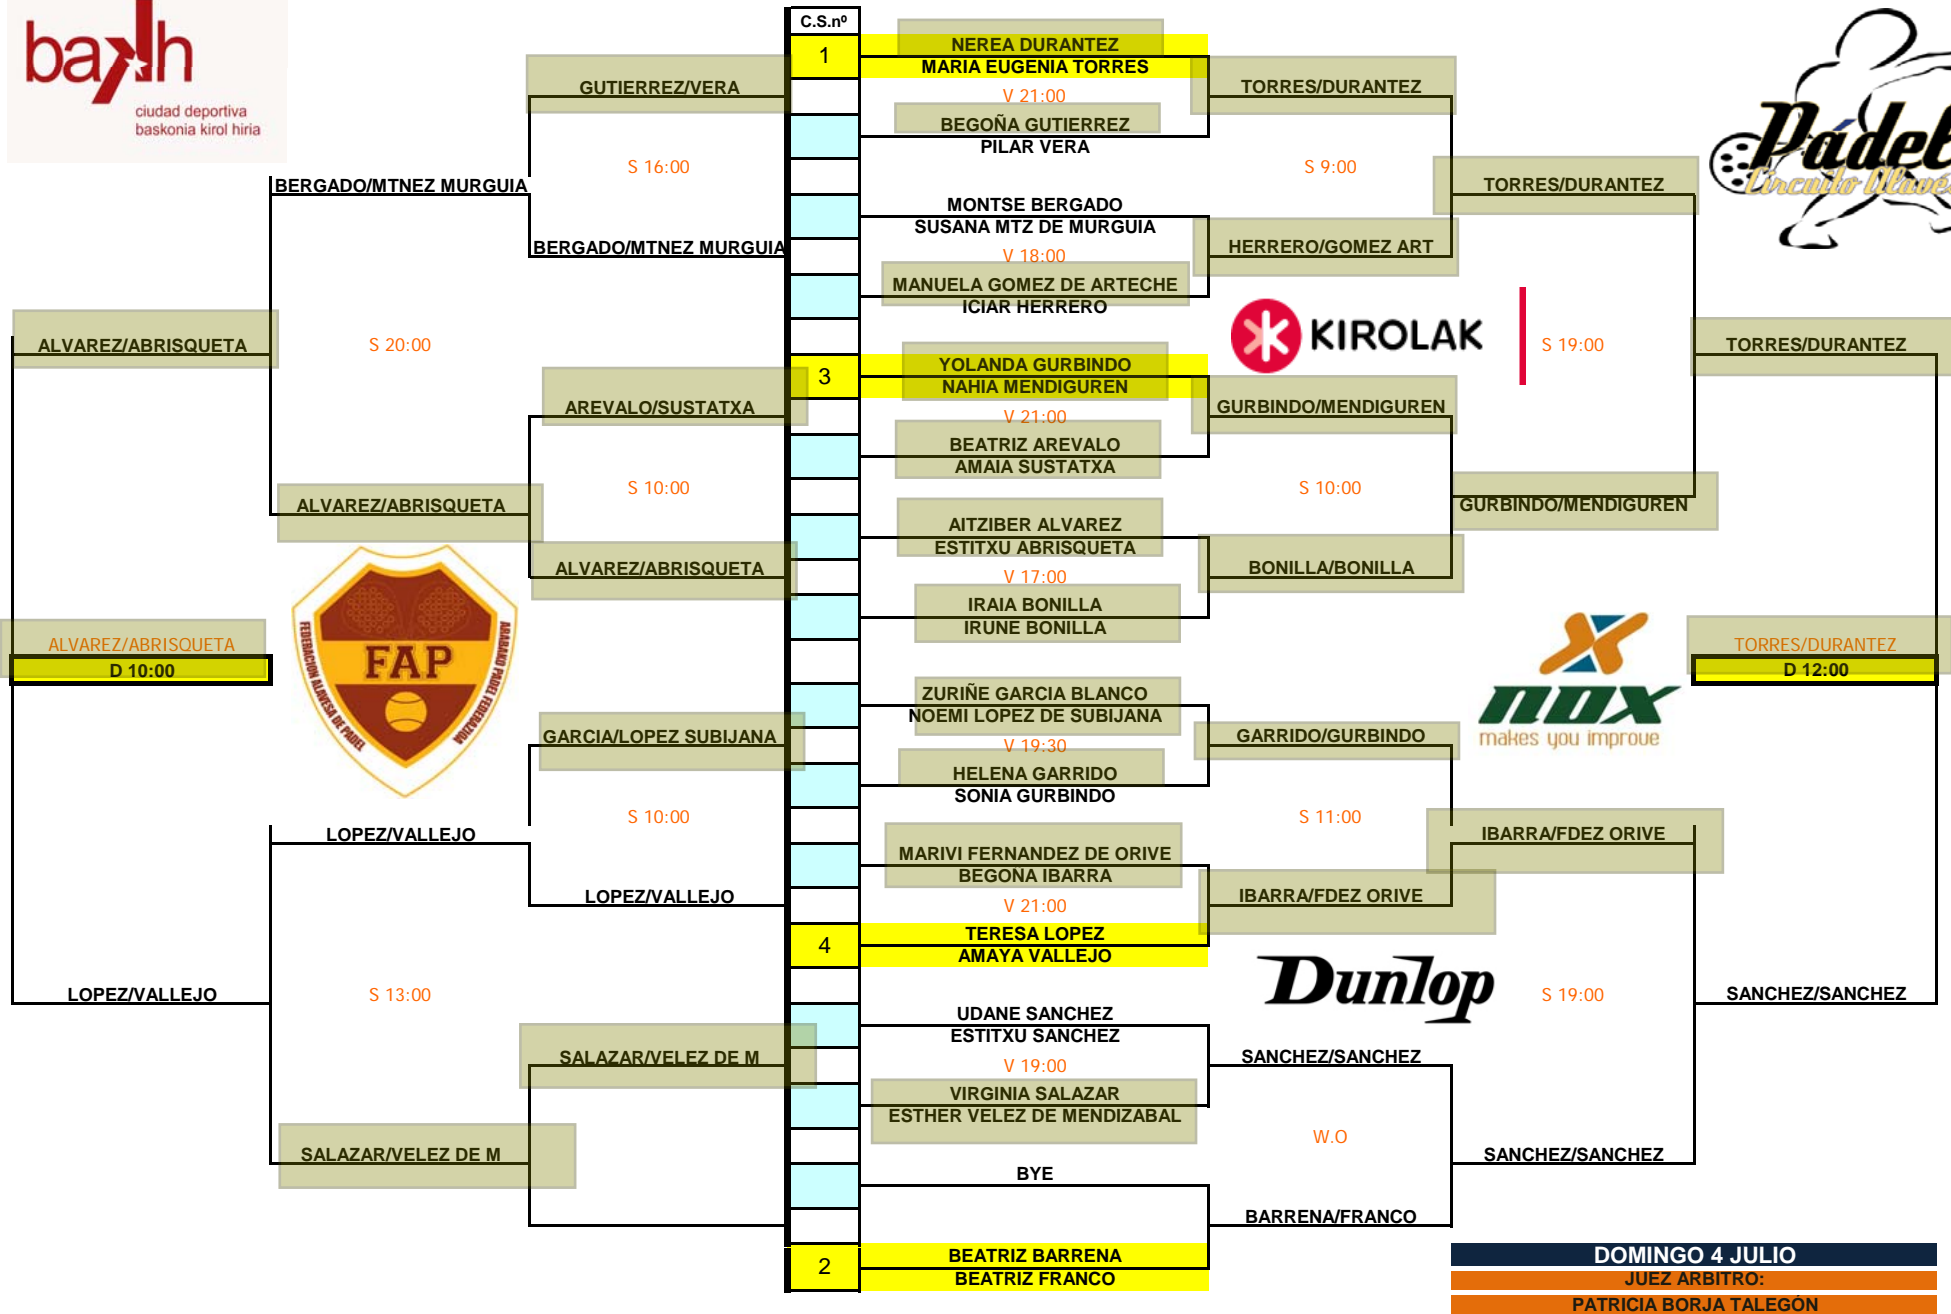

X CIRCUITO ALAVÉS DE PÁDEL - TROFEO BRUGAL - 1ª PRO

DOMINGO 4 JULIO
 JUEZ ARBITRO:
 PATRICIA BORJA TALEGON

X CIRCUITO ALAVÉS DE PÁDEL - TROFEO BRUGAL - 3ª RADICAL

X CIRCUITO ALAVÉS DE PÁDEL - TROFEO BRUGAL - 3ª EXTREME

DOMINGO 4 JULIO
JUEZ ARBITRO:
PATRICIA BORJA TALEGON

X CIRCUITO ALAVÉS DE PÁDEL - TROFEO BRUGAL - 4ª RAD

DOMINGO 4 JULIO
 JUEZ ARBITRO:
 PATRICIA BORJA TALEGON

X CIRCUITO ALAVÉS DE PÁDEL - TROFEO BRUGAL - 1ª FEMENINA

DOMINGO 4 JULIO
 JUEZ ARBITRO:
 PATRICIA BORJA TALEGON