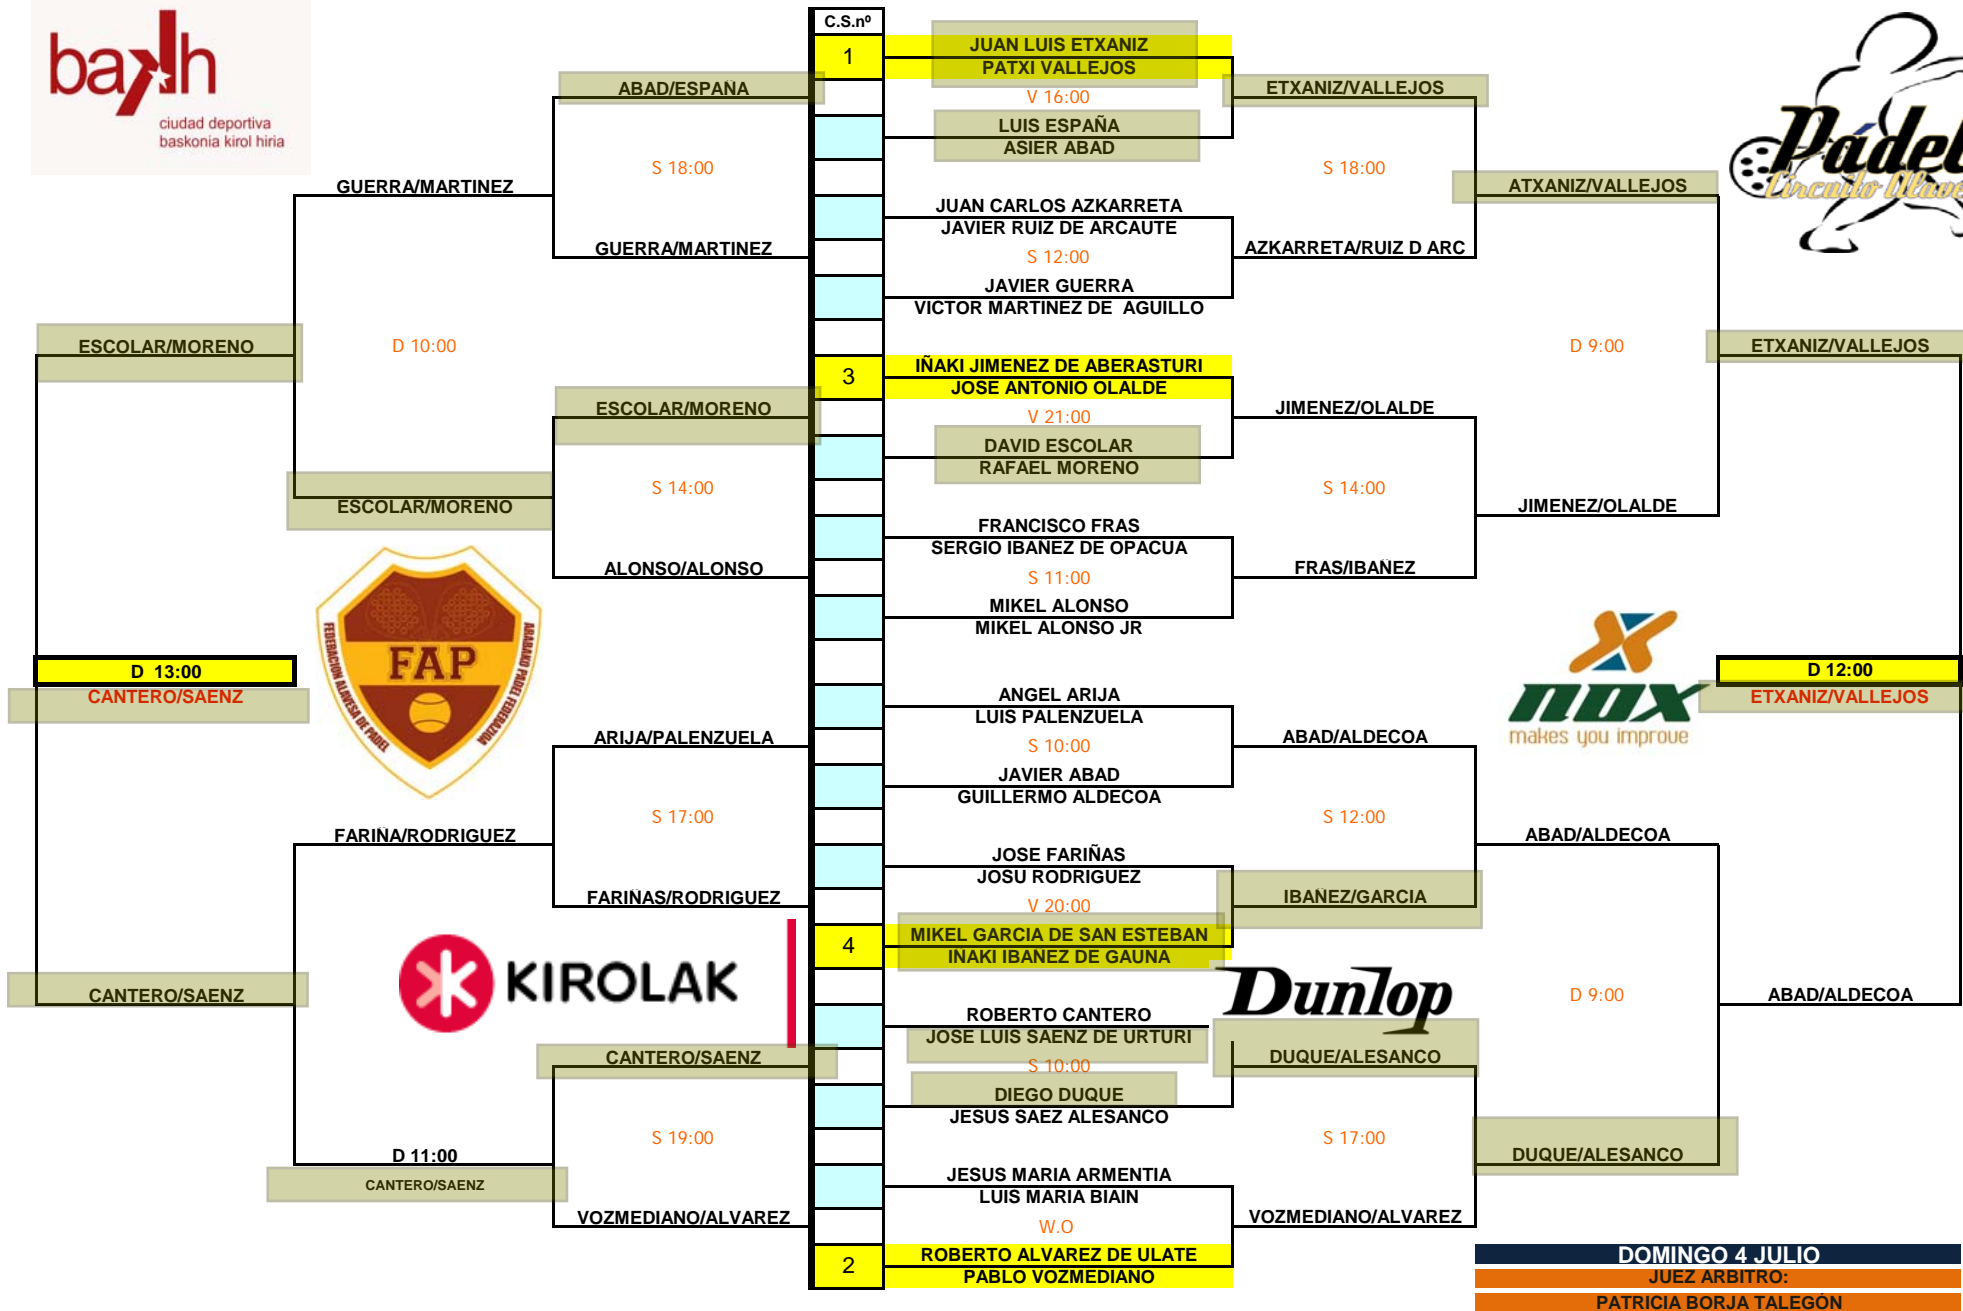

X CIRCUITO ALAVÉS DE PÁDEL - TROFEO BRUGAL - 1ª PRO

DOMINGO 4 JULIO
 JUEZ ARBITRO:
 PATRICIA BORJA TALEGON

X CIRCUITO ALAVÉS DE PÁDEL - TROFEO BRUGAL - 3ª RADICAL

X CIRCUITO ALAVÉS DE PÁDEL - TROFEO BRUGAL - 3ª EXTREME

DOMINGO 4 JULIO
JUEZ ARBITRO:
PATRICIA BORJA TALEGON

X CIRCUITO ALAVÉS DE PÁDEL - TROFEO BRUGAL - 4ª RAD

DOMINGO 4 JULIO
 JUEZ ARBITRO:
 PATRICIA BORJA TALEGON

X CIRCUITO ALAVÉS DE PÁDEL - TROFEO BRUGAL - 1ª FEMENINA

DOMINGO 4 JULIO
 JUEZ ARBITRO:
 PATRICIA BORJA TALEGON