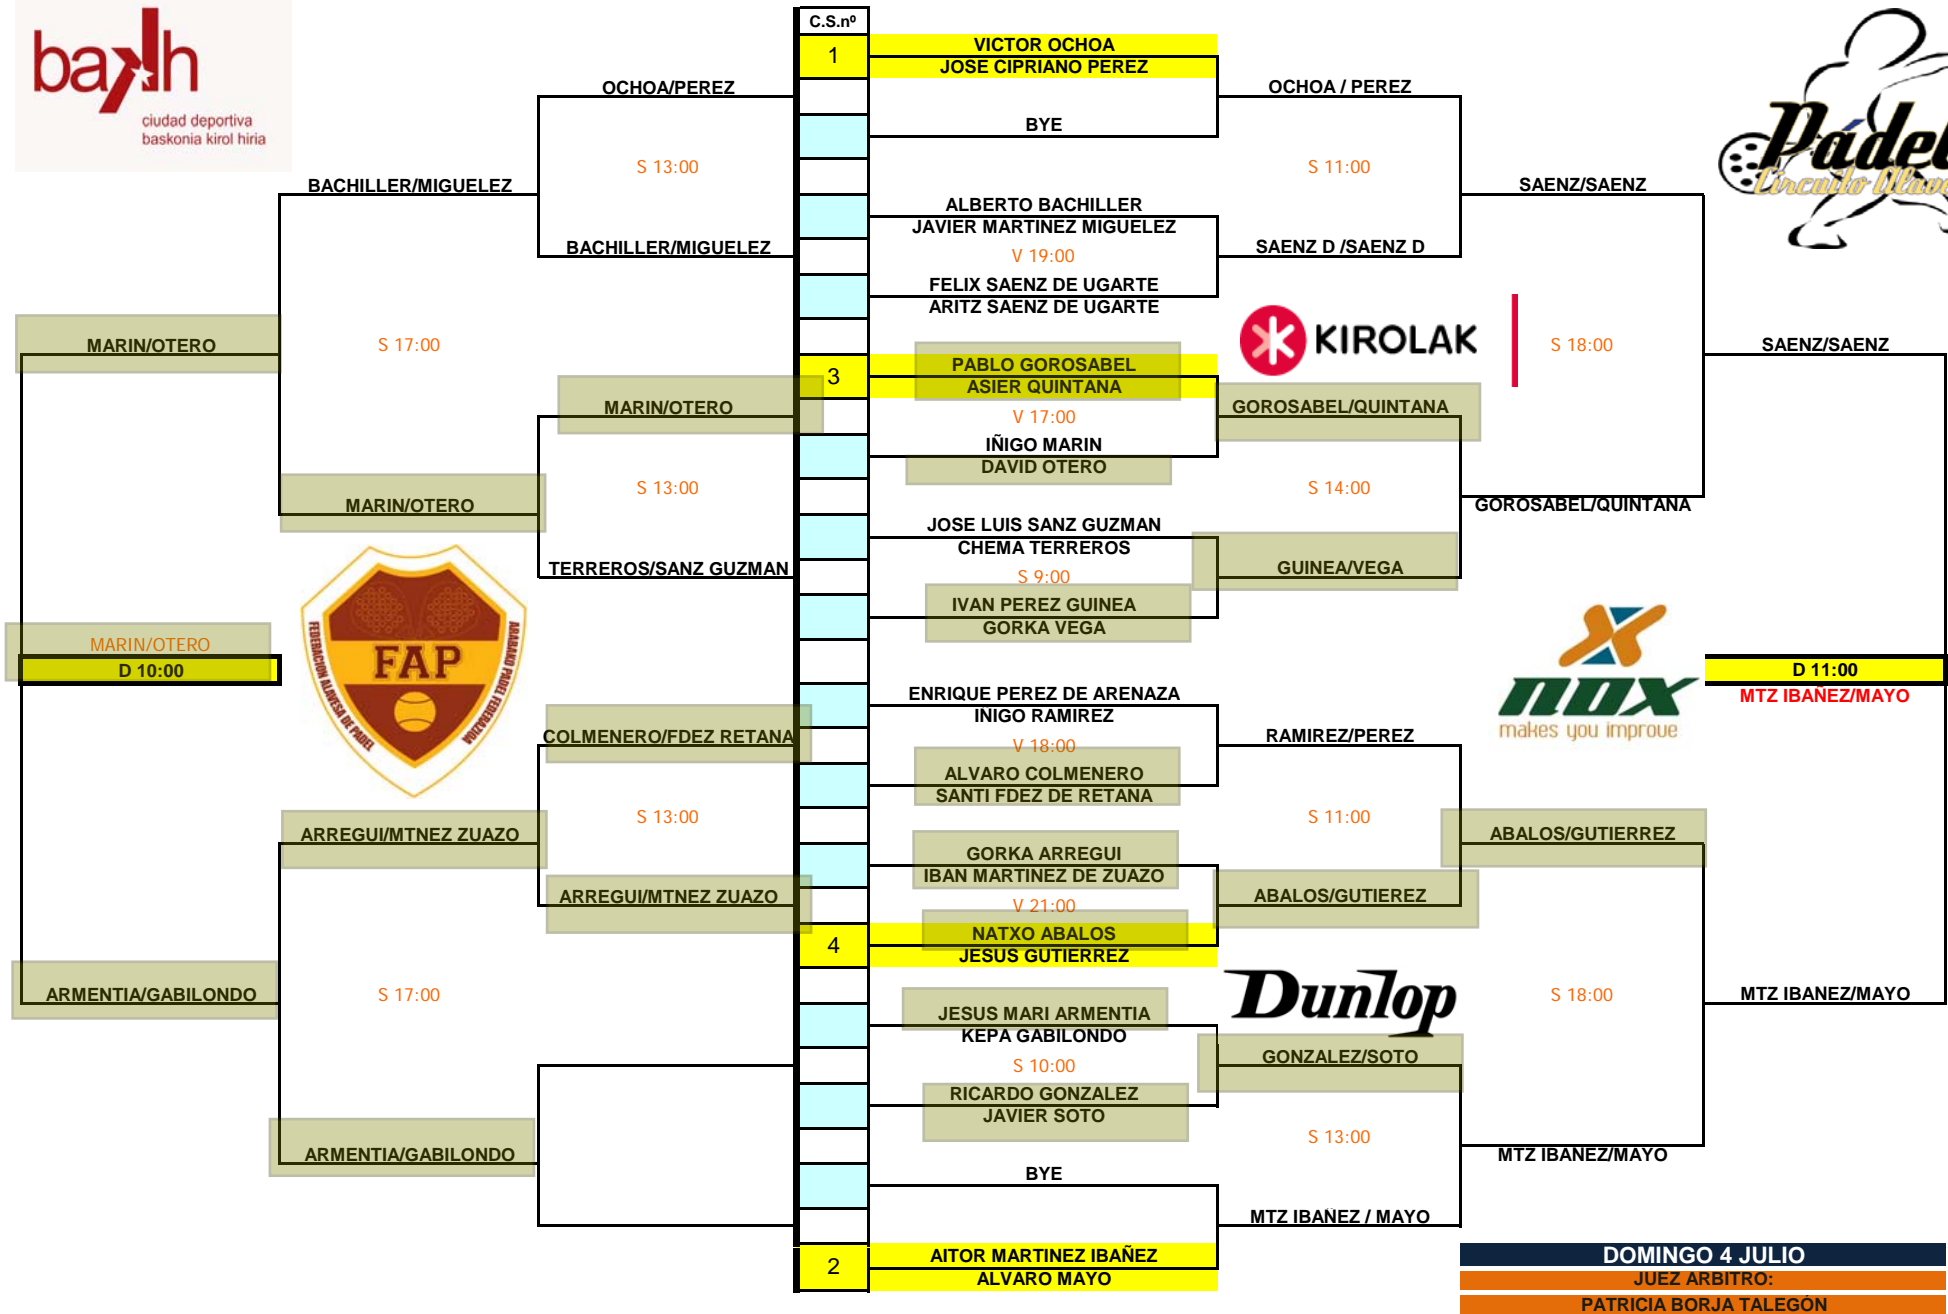

X CIRCUITO ALAVÉS DE PÁDEL - TROFEO BRUGAL - 1ª PRO

DOMINGO 4 JULIO
 JUEZ ARBITRO:
 PATRICIA BORJA TALEGON

X CIRCUITO ALAVÉS DE PÁDEL - TROFEO BRUGAL - 3ª RADICAL

X CIRCUITO ALAVÉS DE PÁDEL - TROFEO BRUGAL - 3ª EXTREME

DOMINGO 4 JULIO
JUEZ ARBITRO:
PATRICIA BORJA TALEGON

X CIRCUITO ALAVÉS DE PÁDEL - TROFEO BRUGAL - 4ª RAD

DOMINGO 4 JULIO
 JUEZ ARBITRO:
 PATRICIA BORJA TALEGON

X CIRCUITO ALAVÉS DE PÁDEL - TROFEO BRUGAL - 1ª FEMENINA

DOMINGO 4 JULIO
 JUEZ ARBITRO:
 PATRICIA BORJA TALEGON