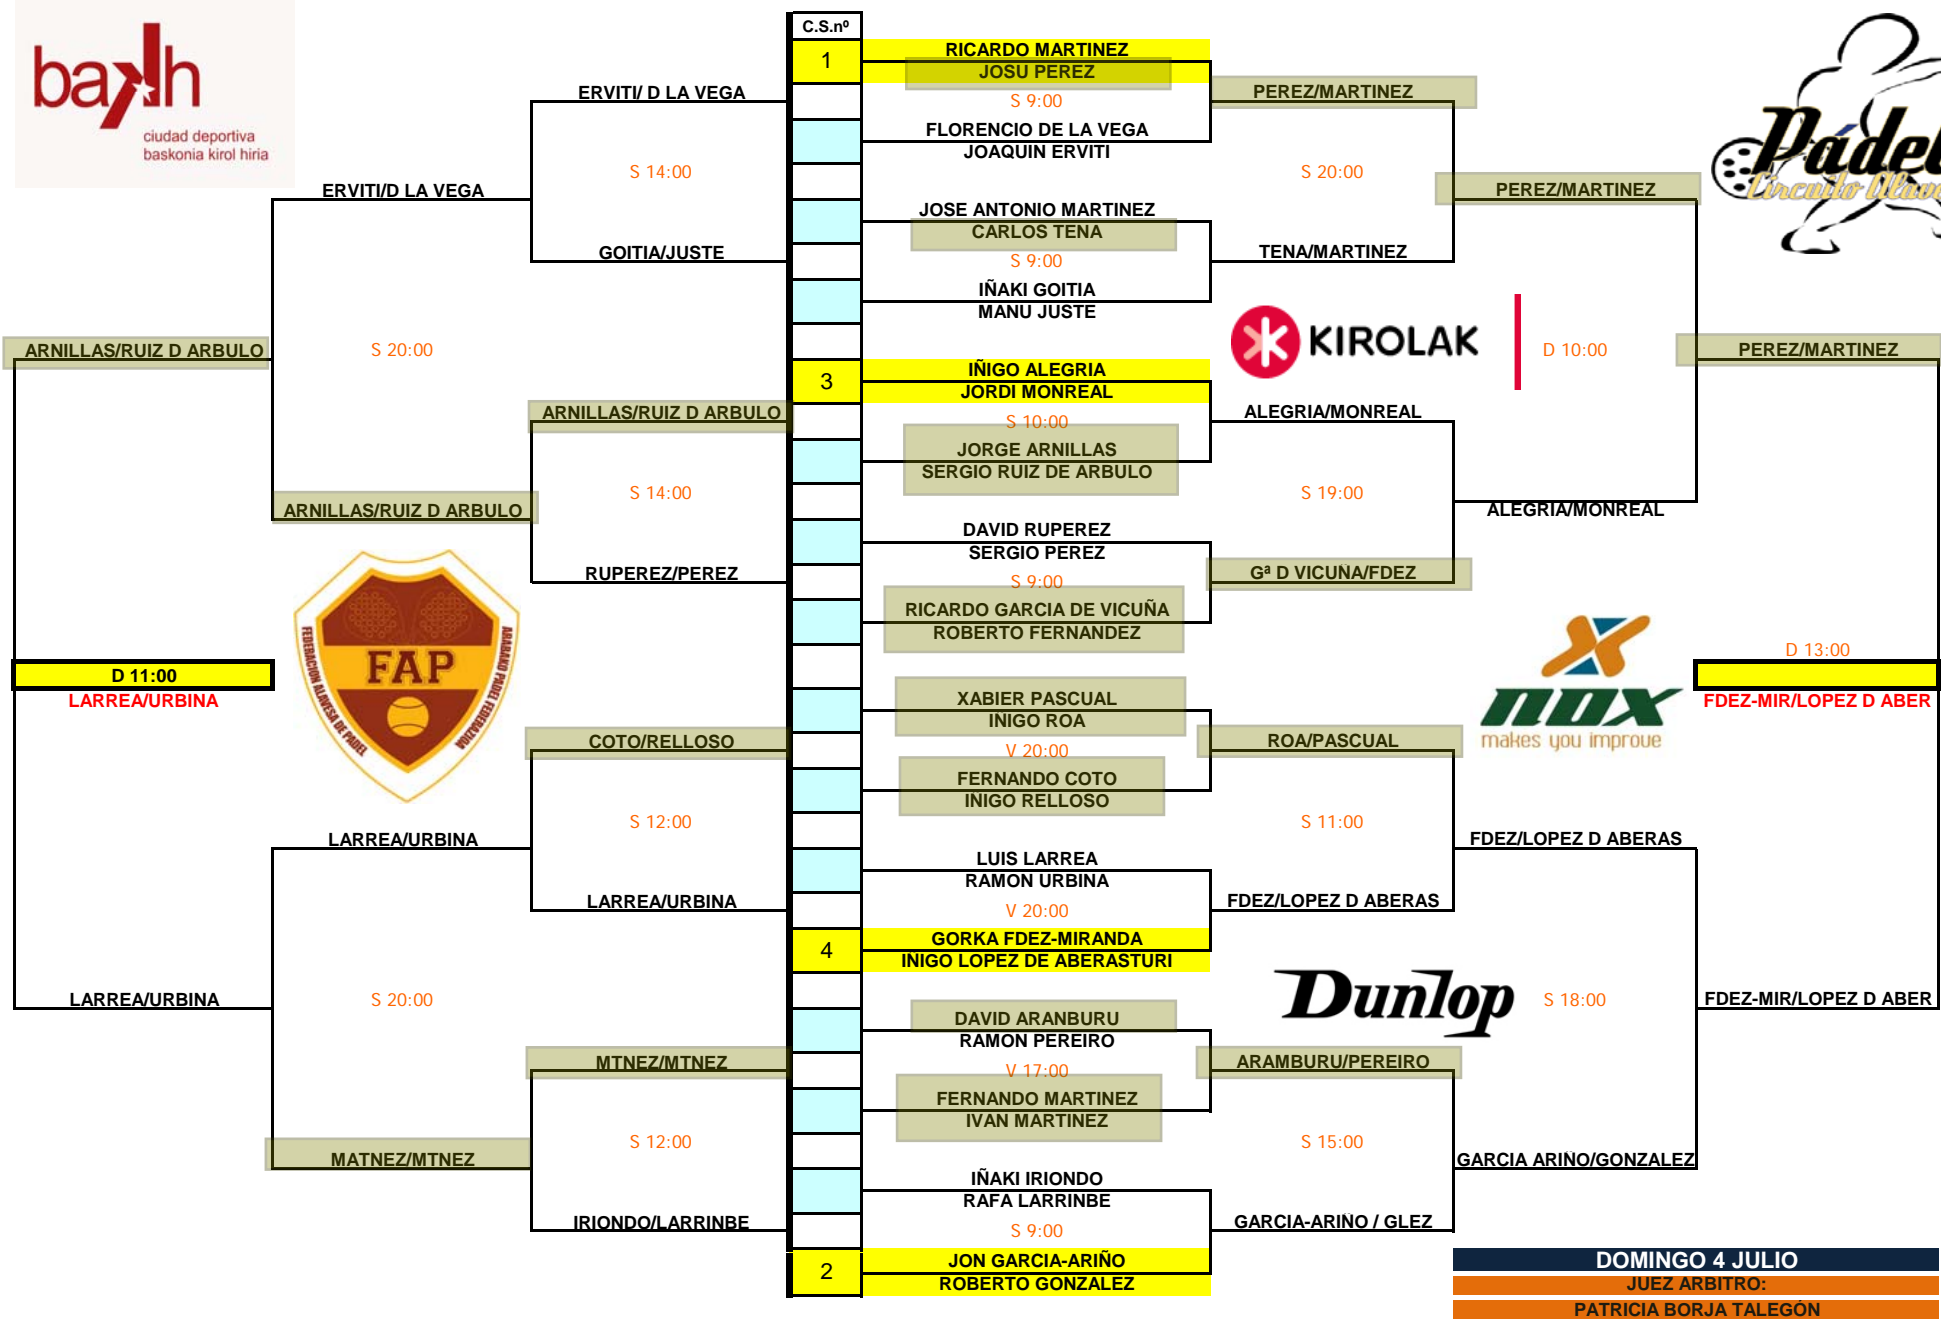

X CIRCUITO ALAVÉS DE PÁDEL - TROFEO BRUGAL - 1ª PRO

DOMINGO 4 JULIO
 JUEZ ARBITRO:
 PATRICIA BORJA TALEGON

X CIRCUITO ALAVÉS DE PÁDEL - TROFEO BRUGAL - 3ª RADICAL

X CIRCUITO ALAVÉS DE PÁDEL - TROFEO BRUGAL - 3ª EXTREME

DOMINGO 4 JULIO
JUEZ ARBITRO:
PATRICIA BORJA TALEGON

X CIRCUITO ALAVÉS DE PÁDEL - TROFEO BRUGAL - 4ª RAD

DOMINGO 4 JULIO
 JUEZ ARBITRO:
 PATRICIA BORJA TALEGON

X CIRCUITO ALAVÉS DE PÁDEL - TROFEO BRUGAL - 1ª FEMENINA

DOMINGO 4 JULIO
 JUEZ ARBITRO:
 PATRICIA BORJA TALEGON