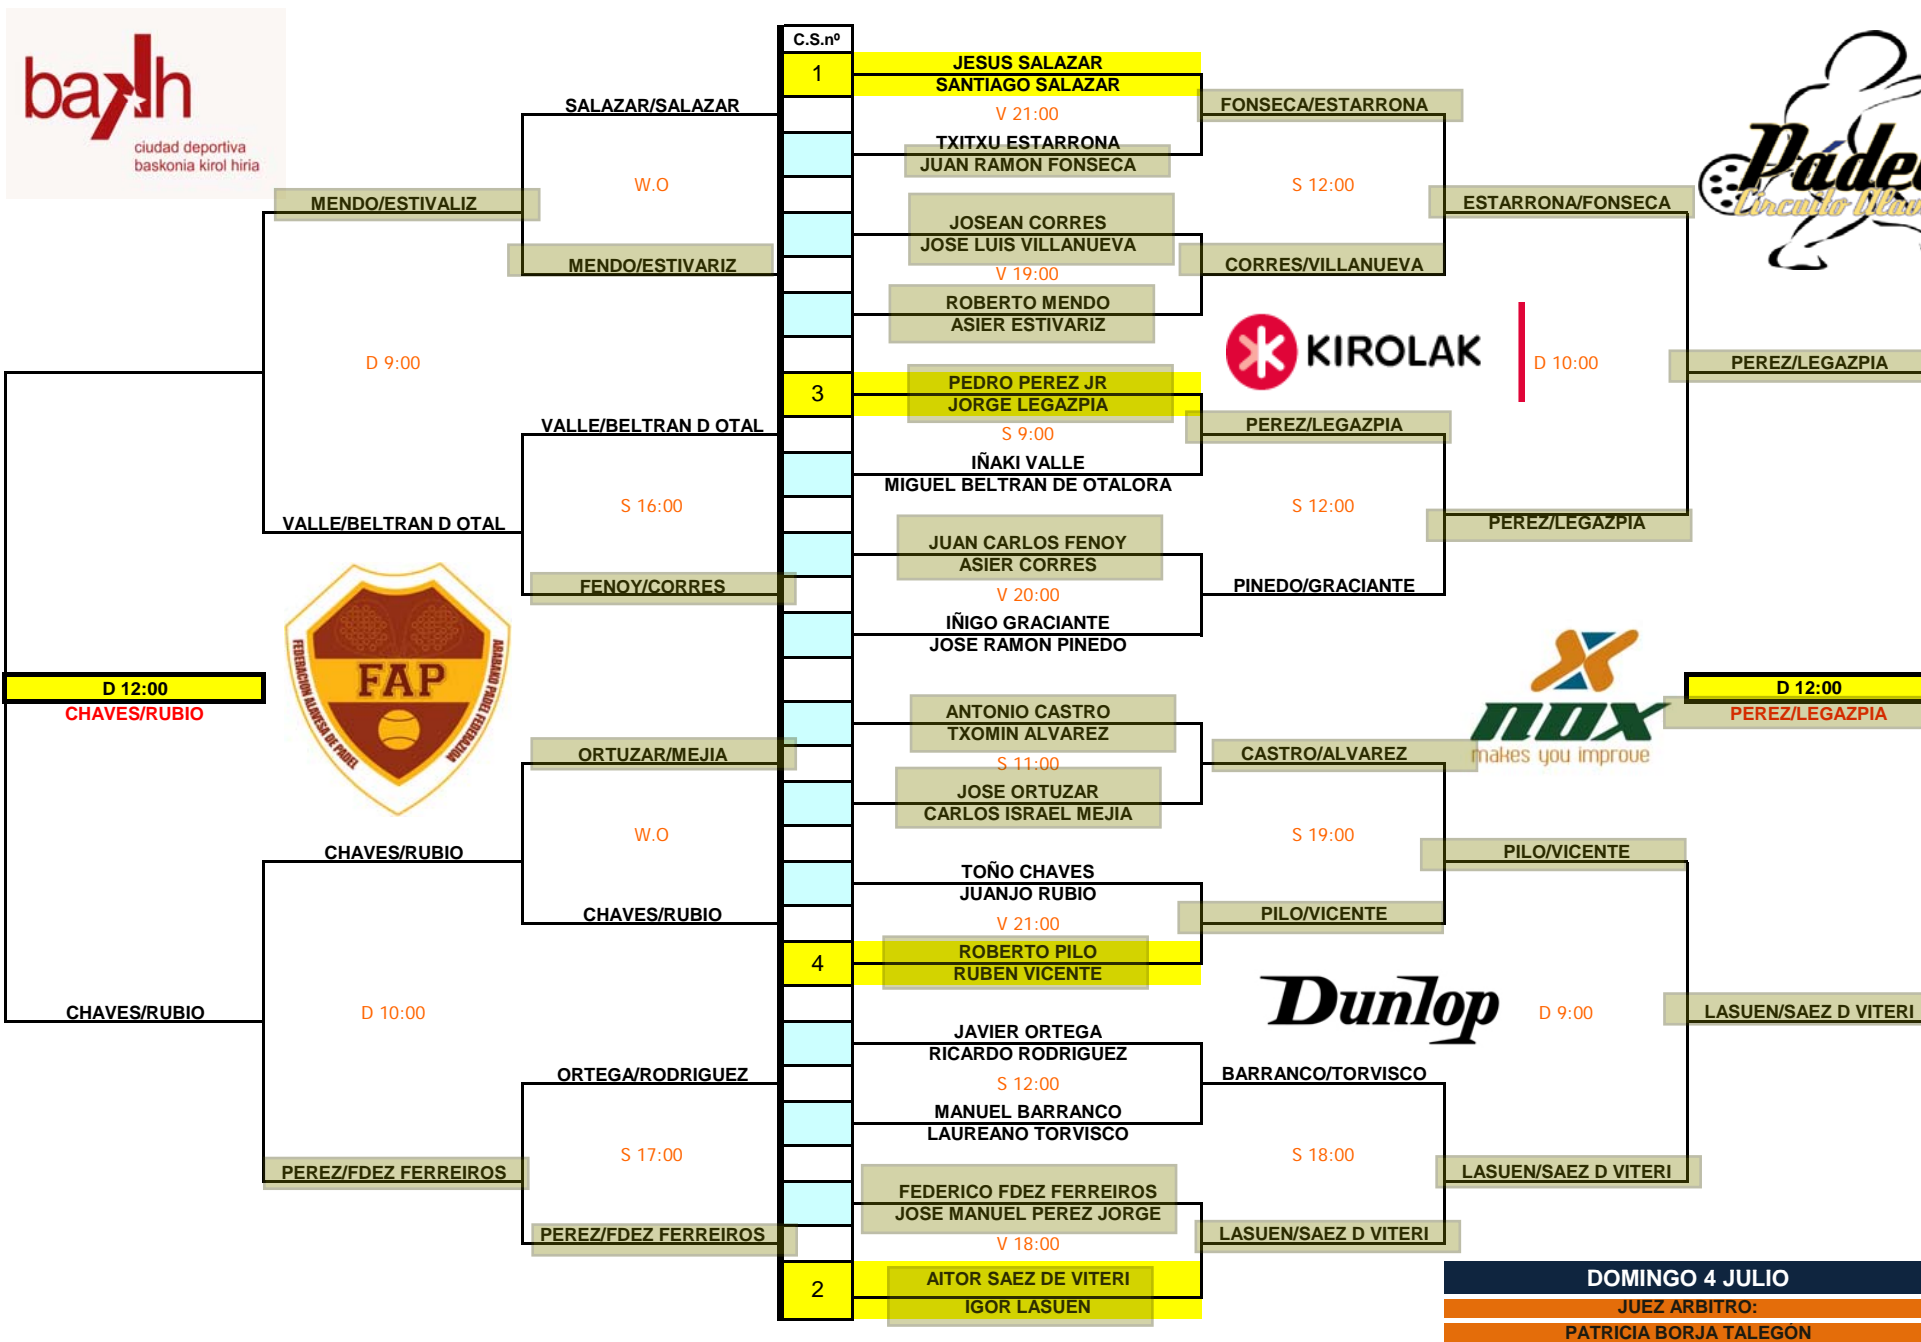

X CIRCUITO ALAVÉS DE PÁDEL - TROFEO BRUGAL - 1ª PRO

DOMINGO 4 JULIO
 JUEZ ARBITRO:
 PATRICIA BORJA TALEGON

X CIRCUITO ALAVÉS DE PÁDEL - TROFEO BRUGAL - 3ª RADICAL

X CIRCUITO ALAVÉS DE PÁDEL - TROFEO BRUGAL - 3ª EXTREME

DOMINGO 4 JULIO
JUEZ ARBITRO:
PATRICIA BORJA TALEGON

X CIRCUITO ALAVÉS DE PÁDEL - TROFEO BRUGAL - 4ª RAD

DOMINGO 4 JULIO
 JUEZ ARBITRO:
 PATRICIA BORJA TALEGON

X CIRCUITO ALAVÉS DE PÁDEL - TROFEO BRUGAL - 1ª FEMENINA

DOMINGO 4 JULIO
 JUEZ ARBITRO:
 PATRICIA BORJA TALEGON