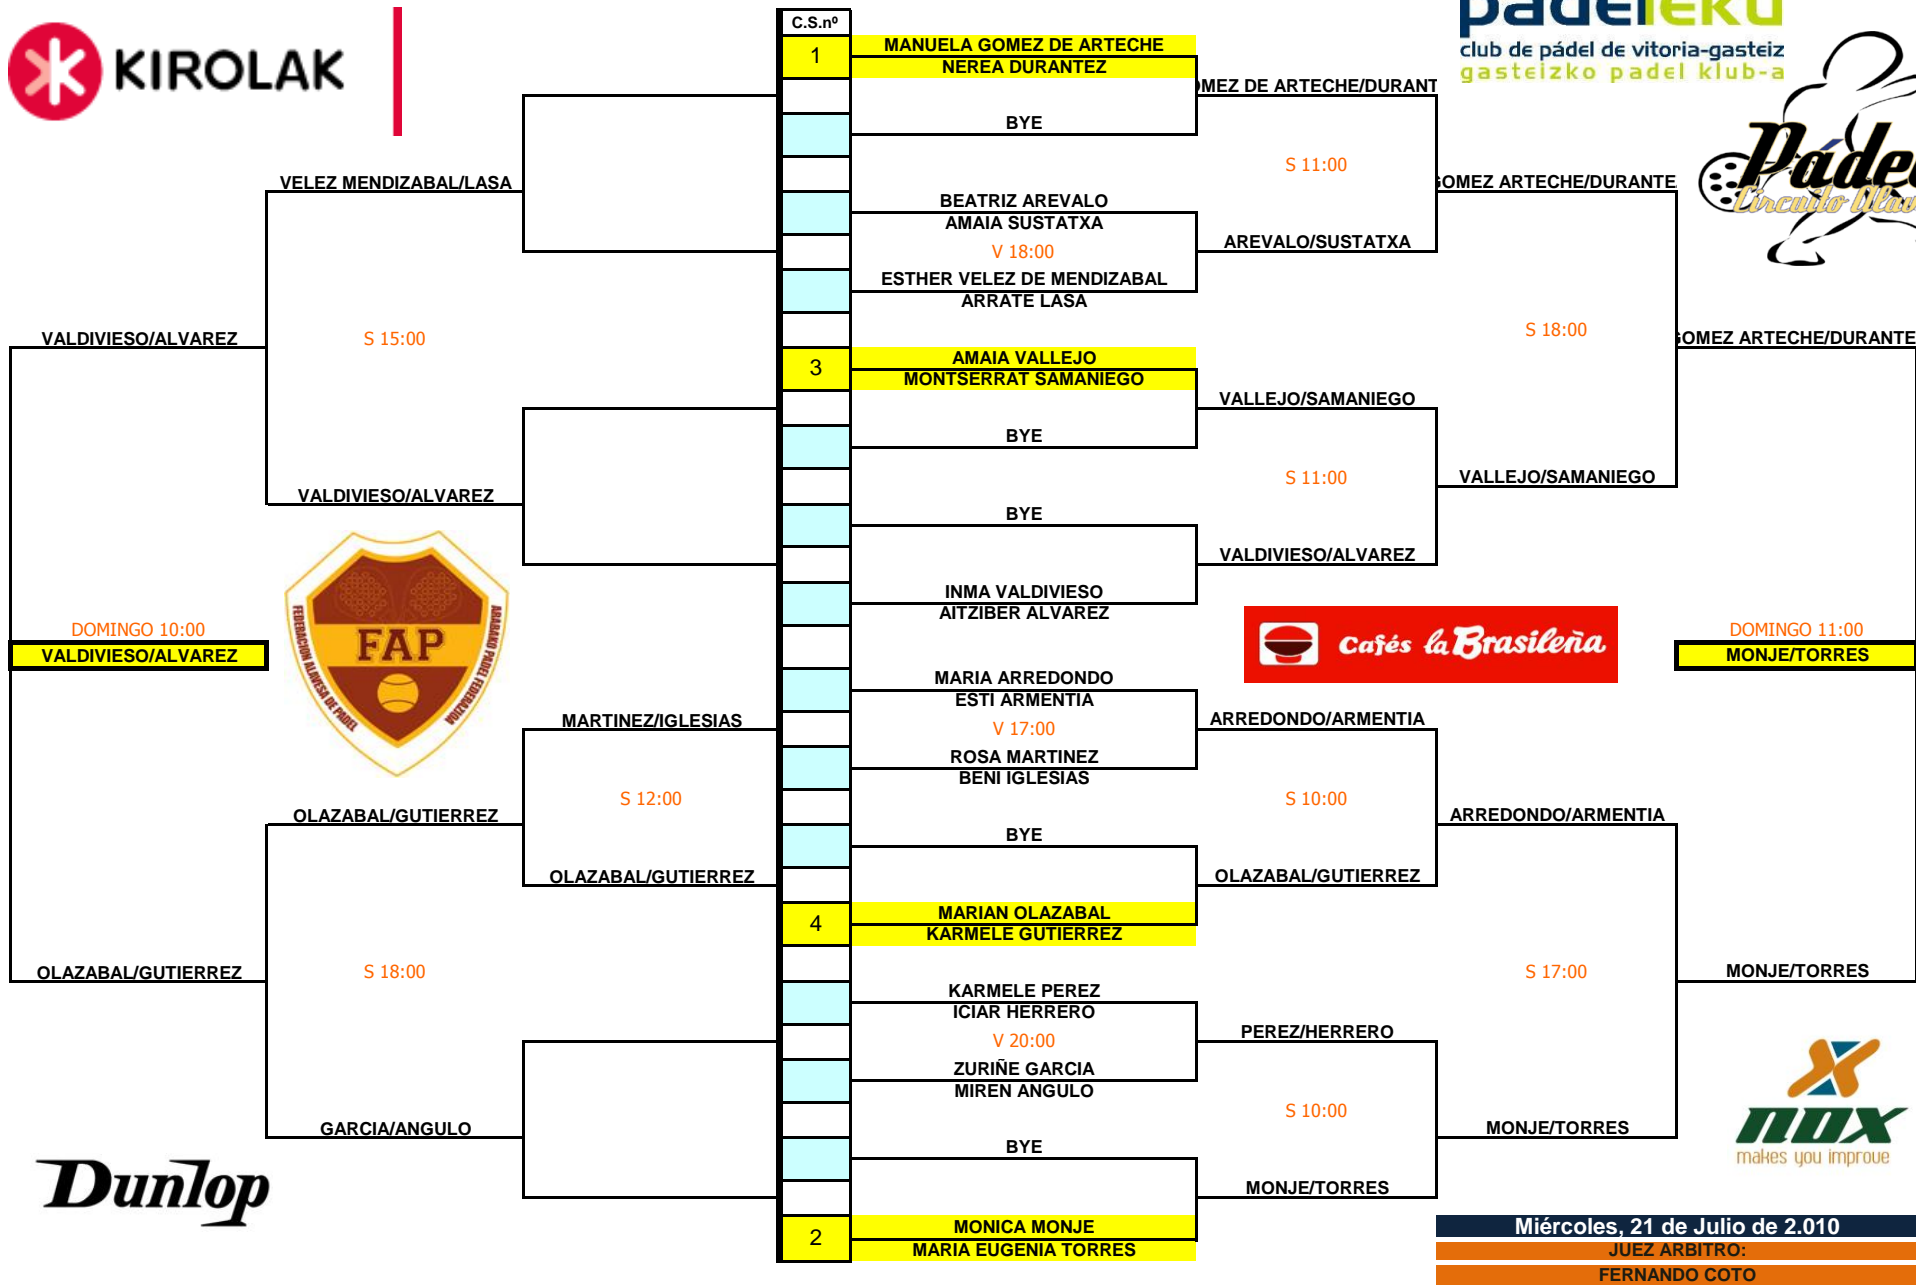

X CIRCUITO ALAVÉS DE PÁDEL - TROFEO CAFÉS LA BRASILEÑA - 1ª PRO

padeleku
club de pádel de vitoria-gasteiz
gasteizko padel klub-a

X CIRCUITO ALAVÉS DE PÁDEL - TROFEO CAFÉS LA BRASILEÑA - 3ª RADICAL

padeleku
club de pádel de vitoria-gasteiz
gasteizko padel klub-a

X CIRCUITO ALAVÉS DE PÁDEL - 4ª PRUEBA - 1ª FEMENINA

padeleku
club de pádel de vitoria-gasteiz
gasteizko padel kiub-a

Miércoles, 21 de Julio de 2.010
JUEZ ARBITRO:
FERNANDO COTO