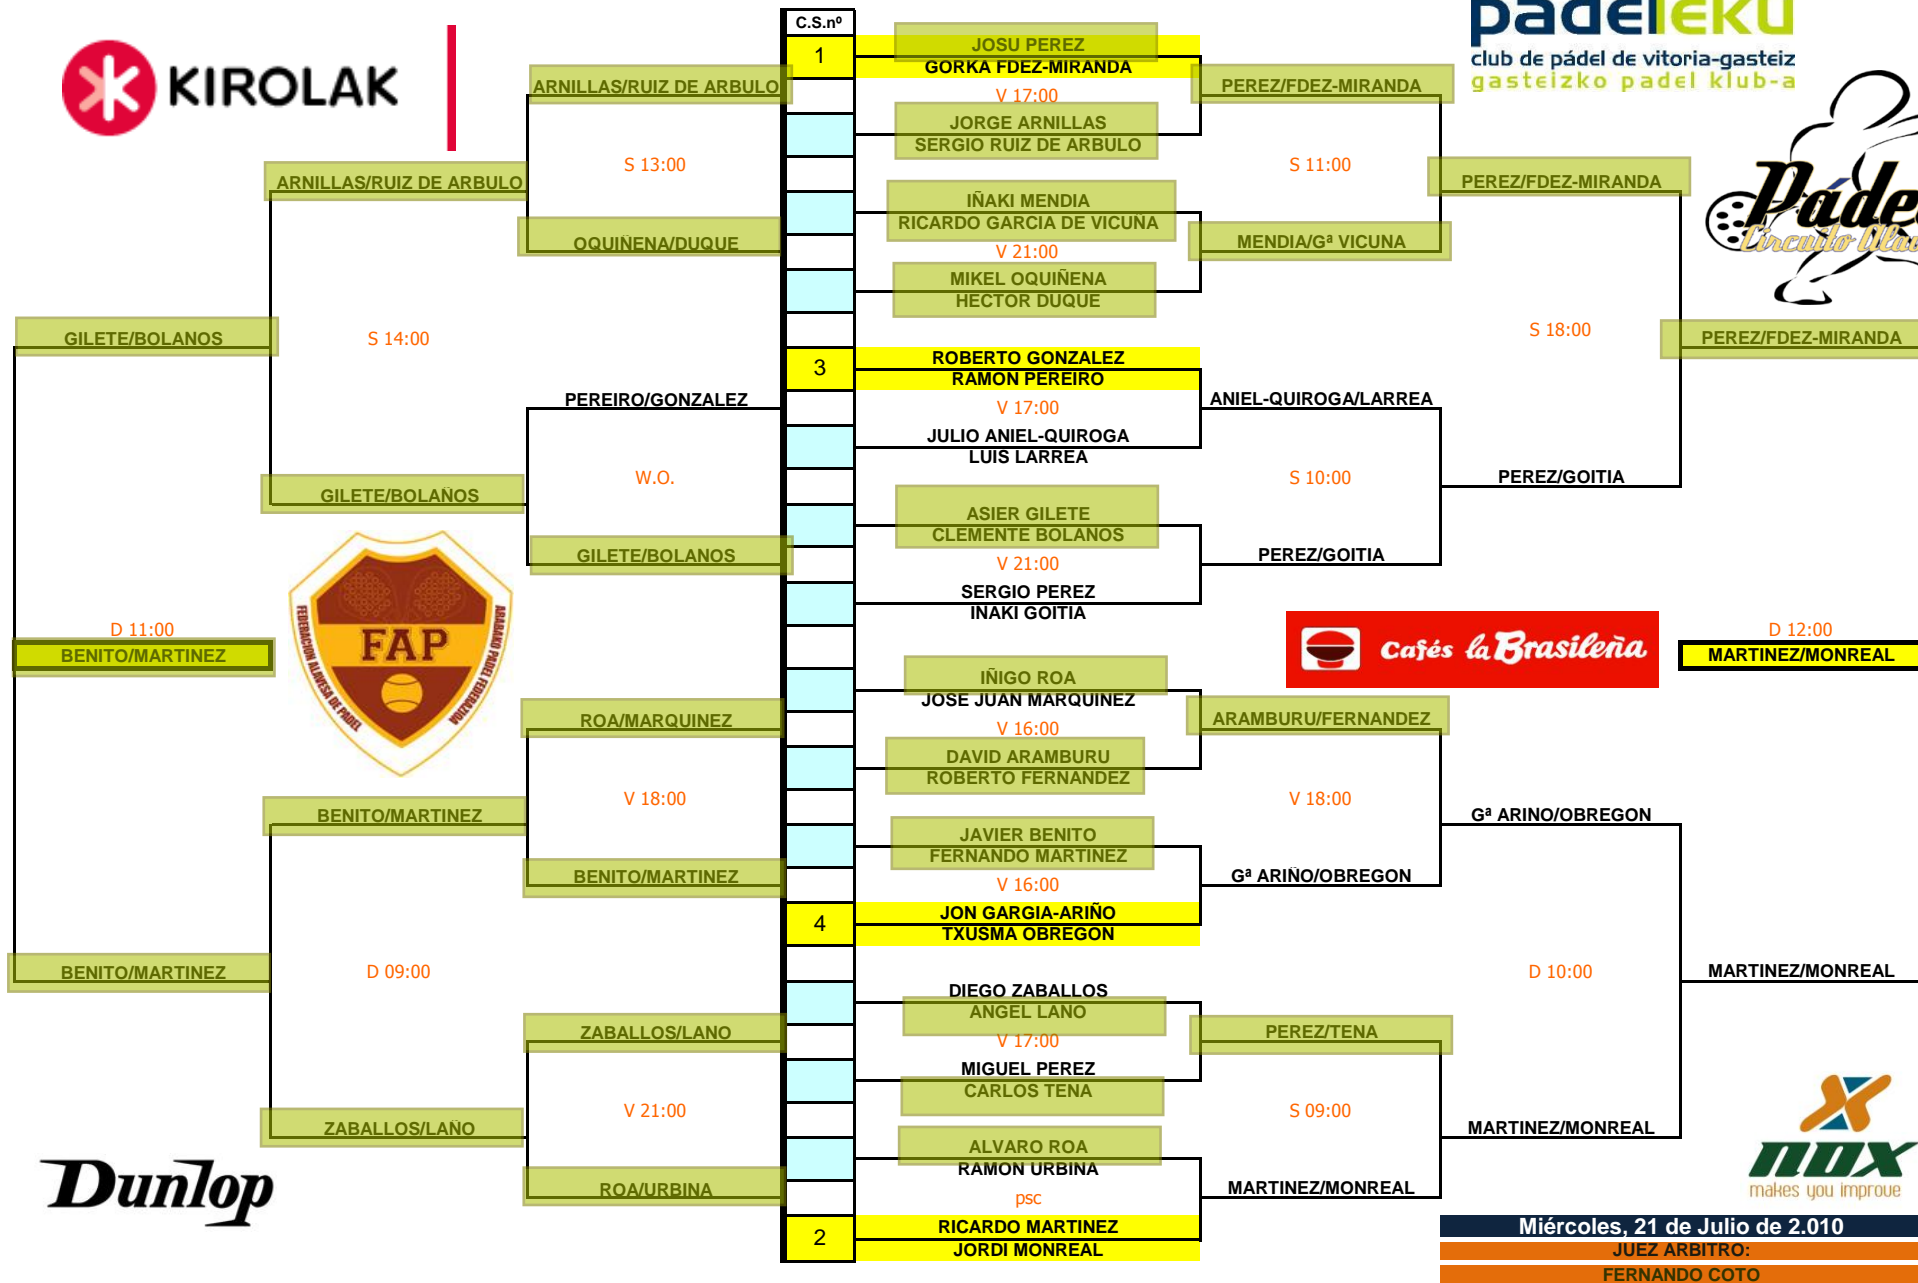

X CIRCUITO ALAVÉS DE PÁDEL - TROFEO CAFÉS LA BRASILEÑA - 1ª PRO

padeleku
club de pádel de vitoria-gasteiz
gasteizko padel klub-a

X CIRCUITO ALAVÉS DE PÁDEL - TROFEO CAFÉS LA BRASILEÑA - 3ª RADICAL

padeleku
club de pádel de vitoria-gasteiz
gasteizko padel klub-a

X CIRCUITO ALAVÉS DE PÁDEL - 4ª PRUEBA - 1ª FEMENINA

padeleku
club de pádel de vitoria-gasteiz
gasteizko padel kiub-a

Miércoles, 21 de Julio de 2.010
JUEZ ARBITRO:
FERNANDO COTO