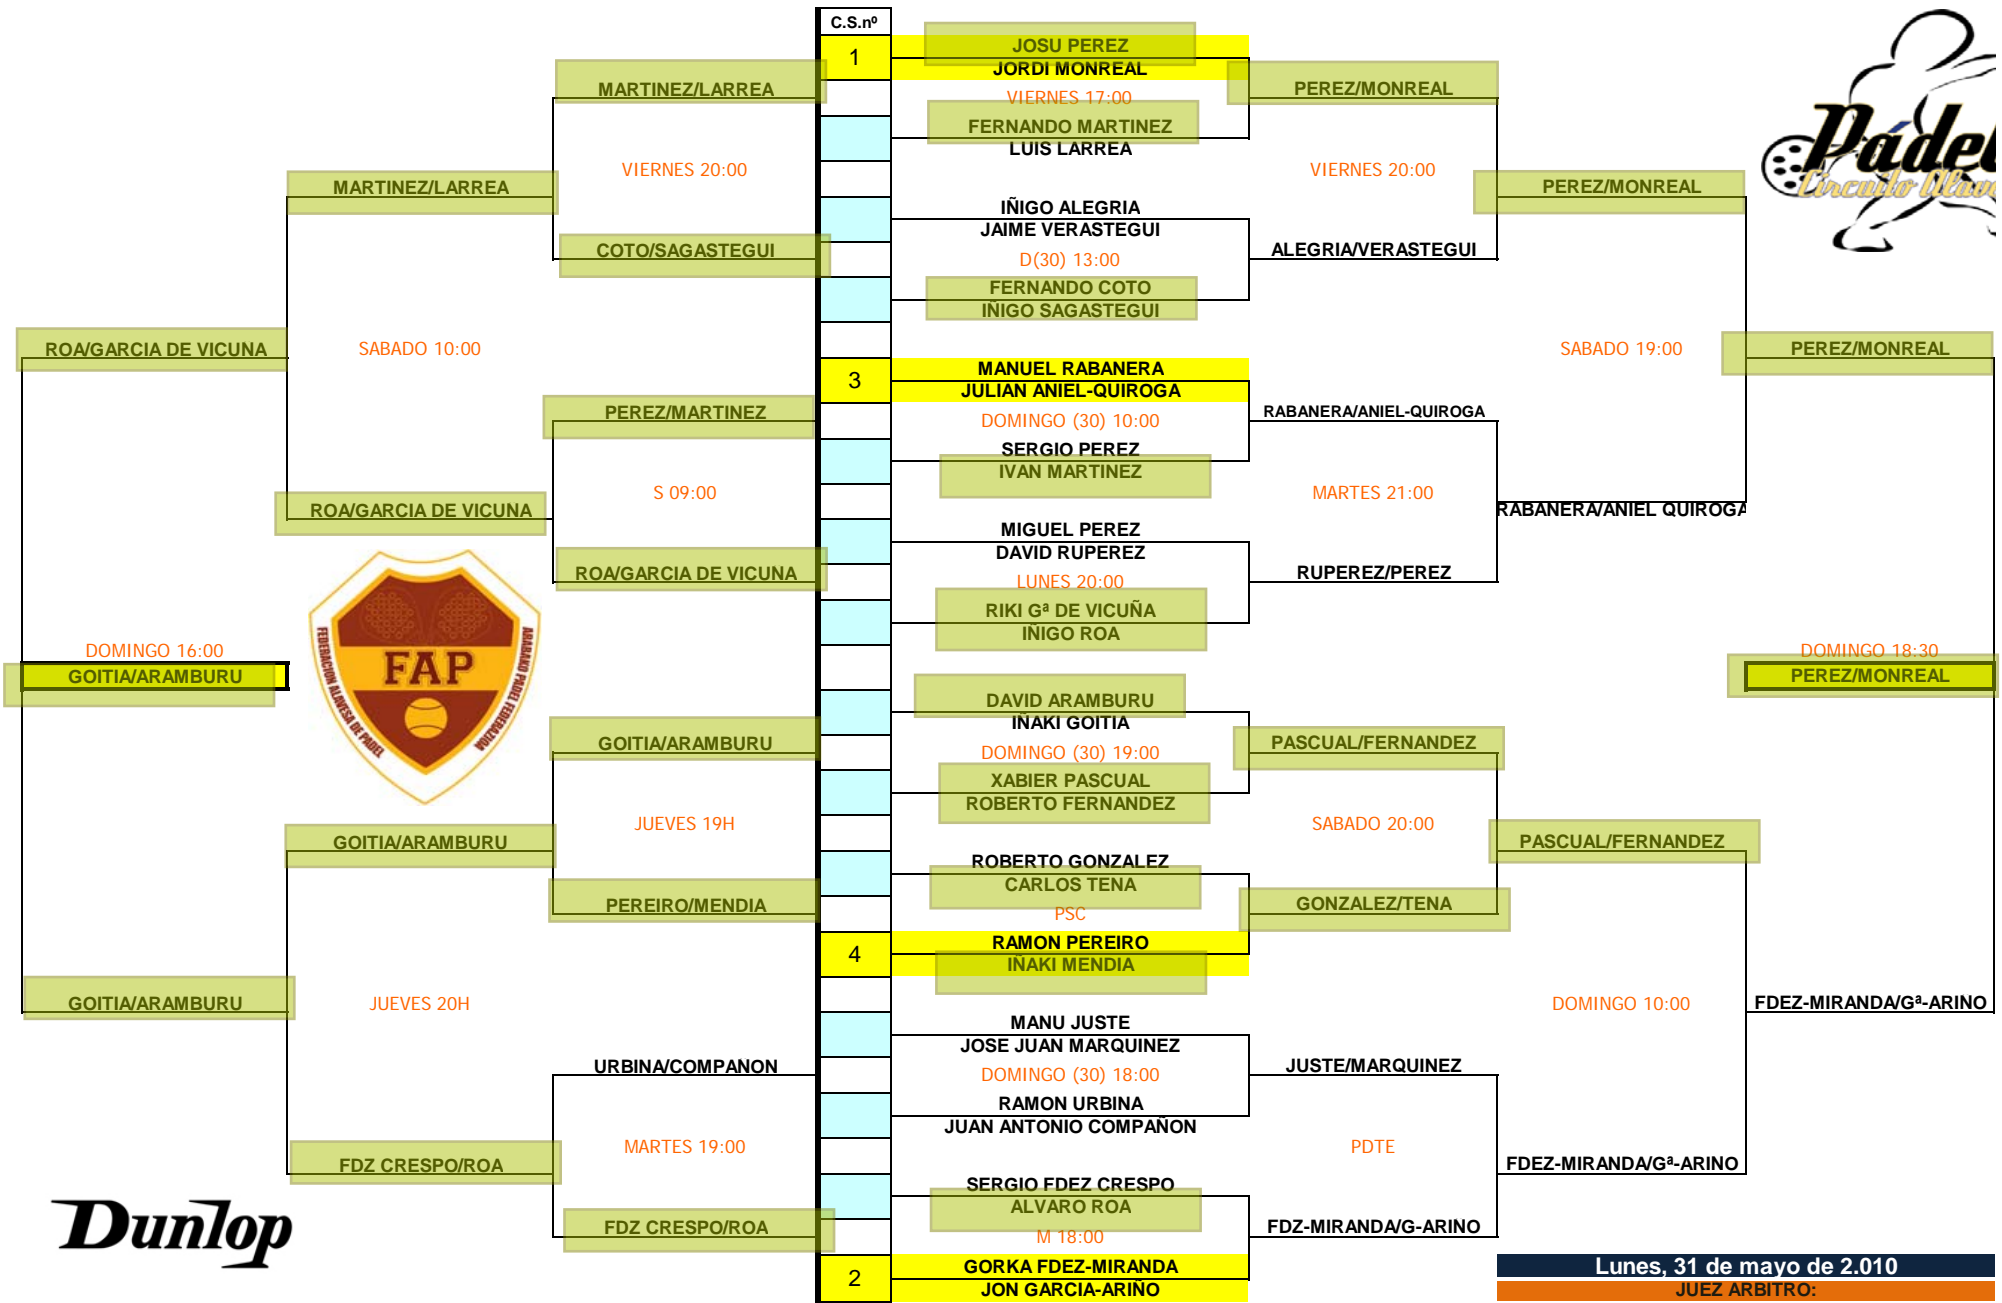

X CIRCUITO ALAVÉS DE PÁDEL - 4ª PRUEBA - 1ª PRO

Lunes, 31 de mayo de 2.010
 JUEZ ARBITRO:
 ÍÑIGO LOPEZ DE ABERASTURI

X CIRCUITO ALAVÉS DE PÁDEL - 4ª PRUEBA - 2ª PRO

X CIRCUITO ALAVÉS DE PÁDEL - 4ª PRUEBA - 3ª EXTREME

X CIRCUITO ALAVÉS DE PÁDEL - 4ª PRUEBA - 4ª RAD

X CIRCUITO ALAVÉS DE PÁDEL - 4ª PRUEBA - 4ª EXTREME

X CIRCUITO ALAVÉS DE PÁDEL - 4ª PRUEBA - 2ª FEMENINA

Lunes, 31 de mayo de 2.010
 JUEZ ARBITRO:
 IÑIGO LOPEZ DE ABERASTURI