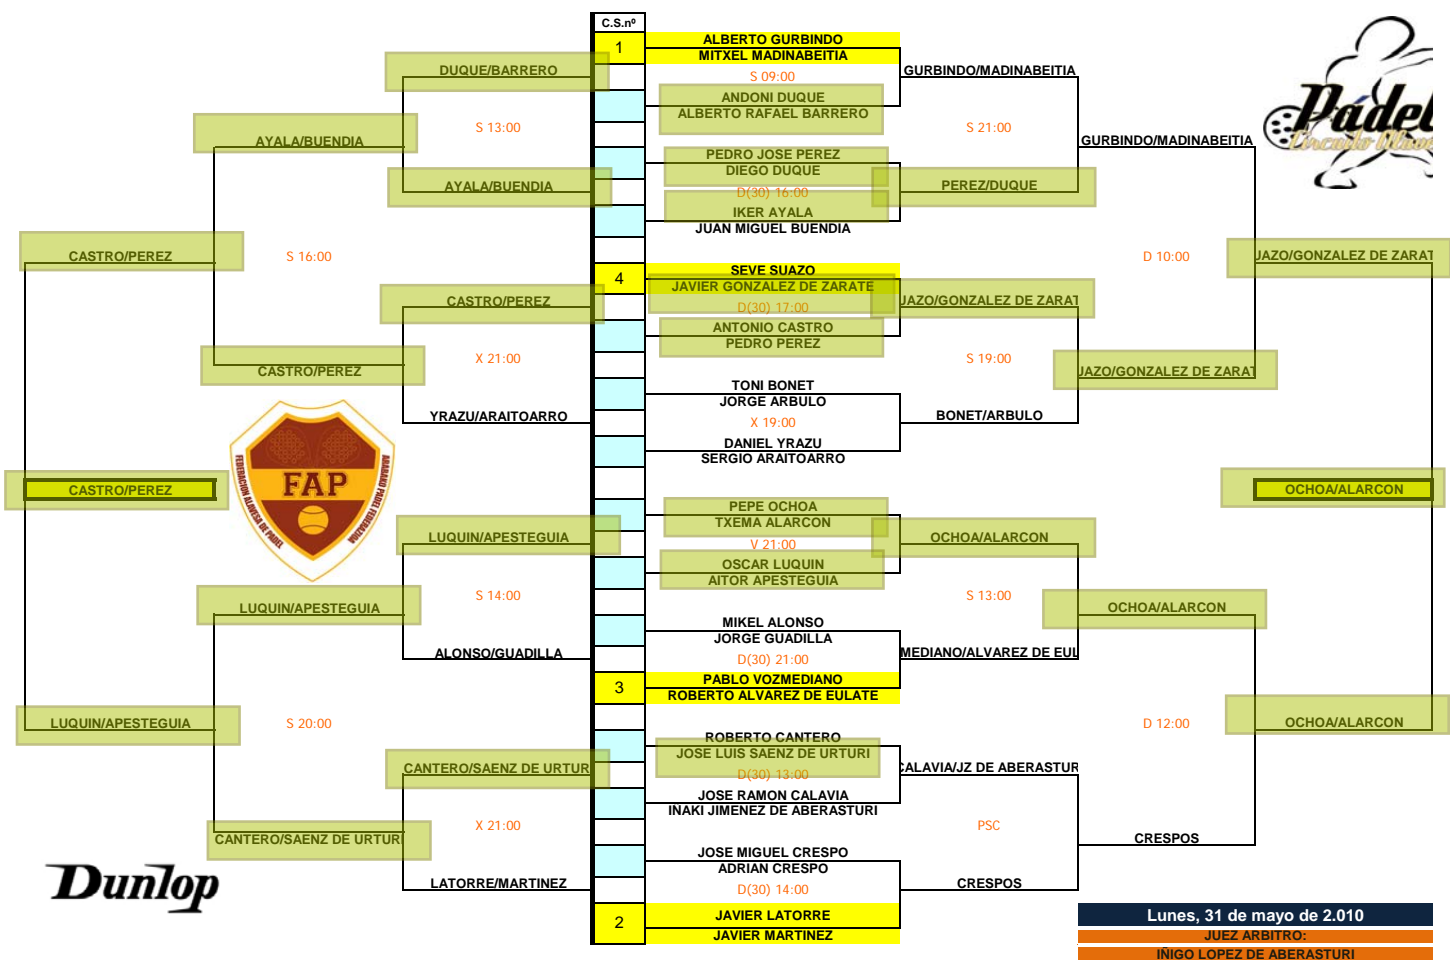

X CIRCUITO ALAVÉS DE PÁDEL - 4ª PRUEBA - 1ª PRO

Lunes, 31 de mayo de 2.010
 JUEZ ARBITRO:
 ÍÑIGO LOPEZ DE ABERASTURI

X CIRCUITO ALAVÉS DE PÁDEL - 4ª PRUEBA - 2ª PRO

X CIRCUITO ALAVÉS DE PÁDEL - 4ª PRUEBA - 3ª EXTREME

X CIRCUITO ALAVÉS DE PÁDEL - 4ª PRUEBA - 4ª RAD

X CIRCUITO ALAVÉS DE PÁDEL - 4ª PRUEBA - 4ª EXTREME

X CIRCUITO ALAVÉS DE PÁDEL - 4ª PRUEBA - 2ª FEMENINA

Lunes, 31 de mayo de 2.010
 JUEZ ARBITRO:
 IÑIGO LOPEZ DE ABERASTURI