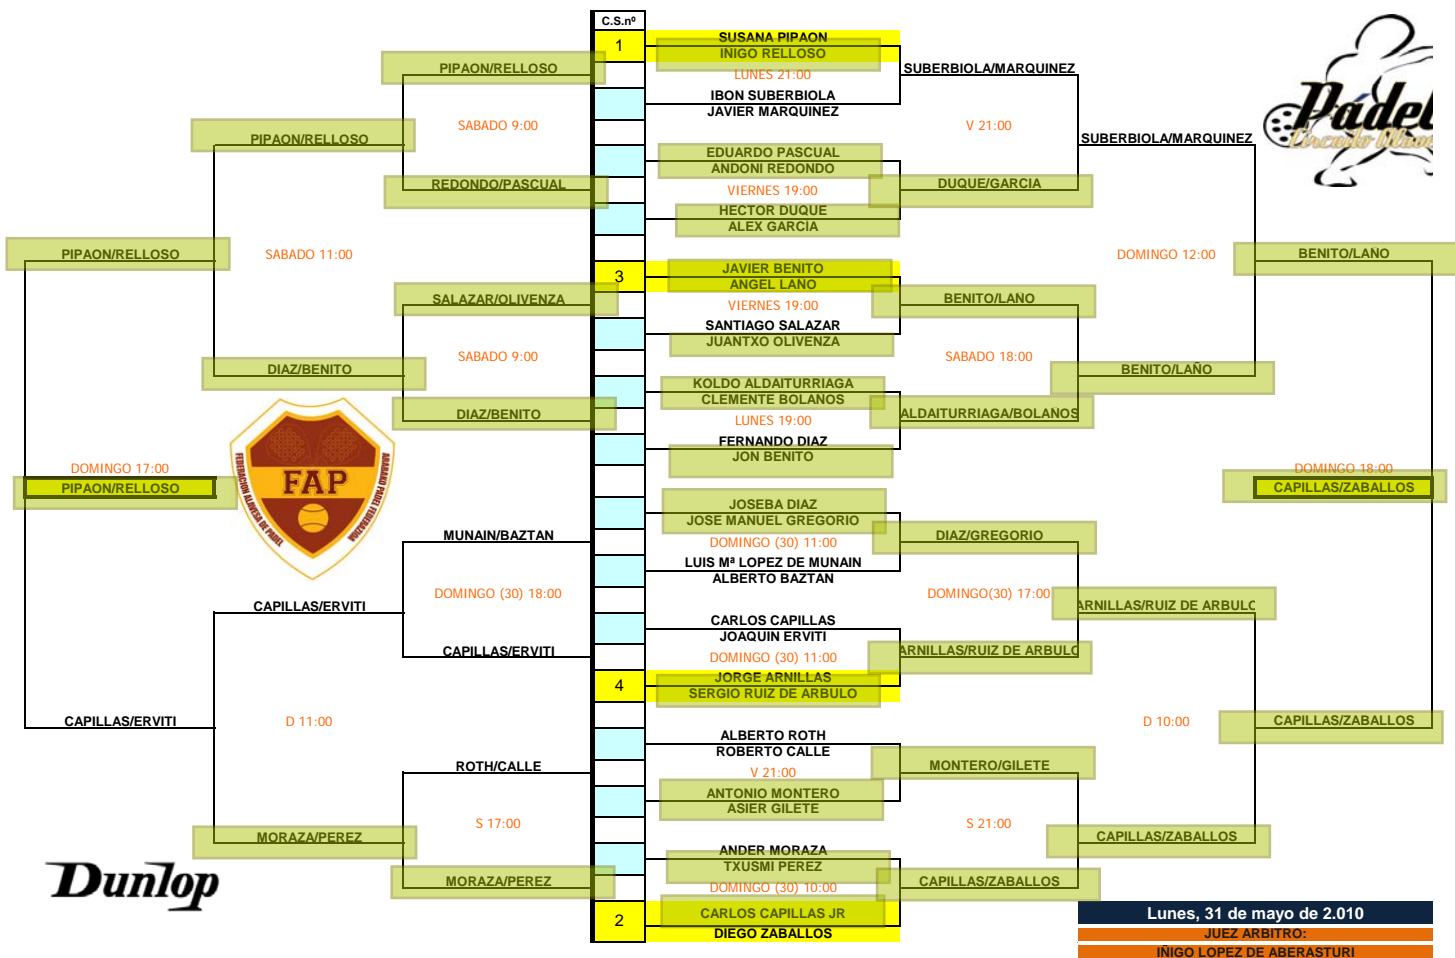

X CIRCUITO ALAVÉS DE PÁDEL - 4ª PRUEBA - 1ª PRO

Lunes, 31 de mayo de 2.010
 JUEZ ARBITRO:
 ÍÑIGO LOPEZ DE ABERASTURI

X CIRCUITO ALAVÉS DE PÁDEL - 4ª PRUEBA - 2ª PRO

X CIRCUITO ALAVÉS DE PÁDEL - 4ª PRUEBA - 3ª EXTREME

X CIRCUITO ALAVÉS DE PÁDEL - 4ª PRUEBA - 4ª RAD

X CIRCUITO ALAVÉS DE PÁDEL - 4ª PRUEBA - 4ª EXTREME

X CIRCUITO ALAVÉS DE PÁDEL - 4ª PRUEBA - 2ª FEMENINA

Lunes, 31 de mayo de 2.010
 JUEZ ARBITRO:
 IÑIGO LOPEZ DE ABERASTURI