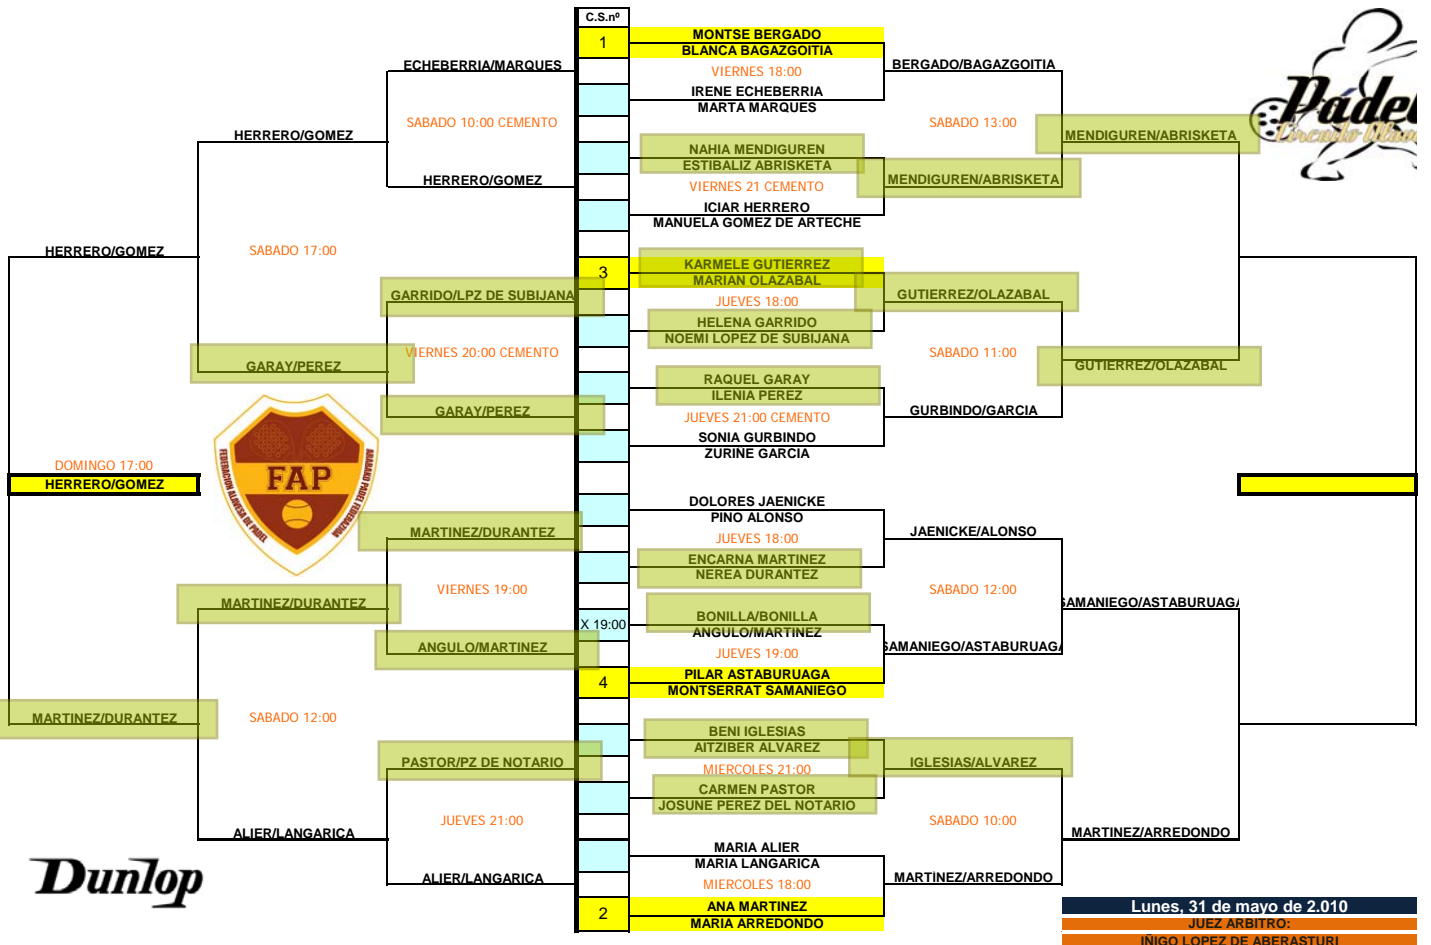

X CIRCUITO ALAVÉS DE PÁDEL - 4ª PRUEBA - 1ª PRO

Lunes, 31 de mayo de 2.010
 JUEZ ARBITRO:
 ÍÑIGO LOPEZ DE ABERASTURI

X CIRCUITO ALAVÉS DE PÁDEL - 4ª PRUEBA - 2ª PRO

X CIRCUITO ALAVÉS DE PÁDEL - 4ª PRUEBA - 3ª EXTREME

X CIRCUITO ALAVÉS DE PÁDEL - 4ª PRUEBA - 4ª RAD

X CIRCUITO ALAVÉS DE PÁDEL - 4ª PRUEBA - 4ª EXTREME

X CIRCUITO ALAVÉS DE PÁDEL - 4ª PRUEBA - 2ª FEMENINA

Lunes, 31 de mayo de 2.010
 JUEZ ARBITRO:
 IÑIGO LOPEZ DE ABERASTURI