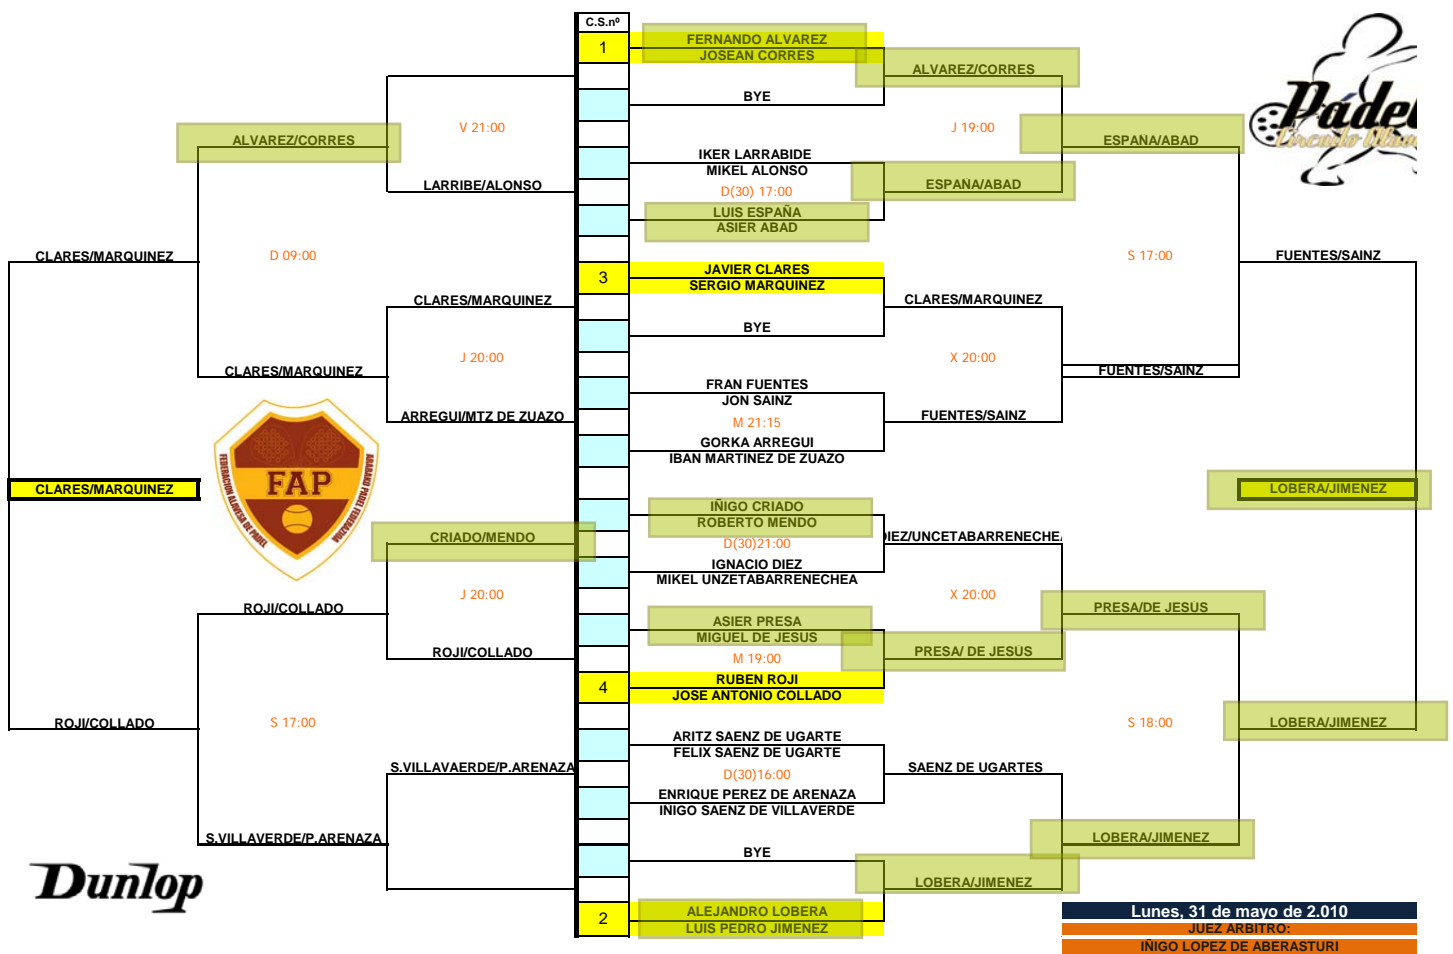

X CIRCUITO ALAVÉS DE PÁDEL - 4ª PRUEBA - 1ª PRO

Lunes, 31 de mayo de 2.010
 JUEZ ARBITRO:
 ÍÑIGO LOPEZ DE ABERASTURI

X CIRCUITO ALAVÉS DE PÁDEL - 4ª PRUEBA - 2ª PRO

X CIRCUITO ALAVÉS DE PÁDEL - 4ª PRUEBA - 3ª EXTREME

X CIRCUITO ALAVÉS DE PÁDEL - 4ª PRUEBA - 4ª RAD

X CIRCUITO ALAVÉS DE PÁDEL - 4ª PRUEBA - 4ª EXTREME

X CIRCUITO ALAVÉS DE PÁDEL - 4ª PRUEBA - 2ª FEMENINA

Lunes, 31 de mayo de 2.010
 JUEZ ARBITRO:
 IÑIGO LOPEZ DE ABERASTURI