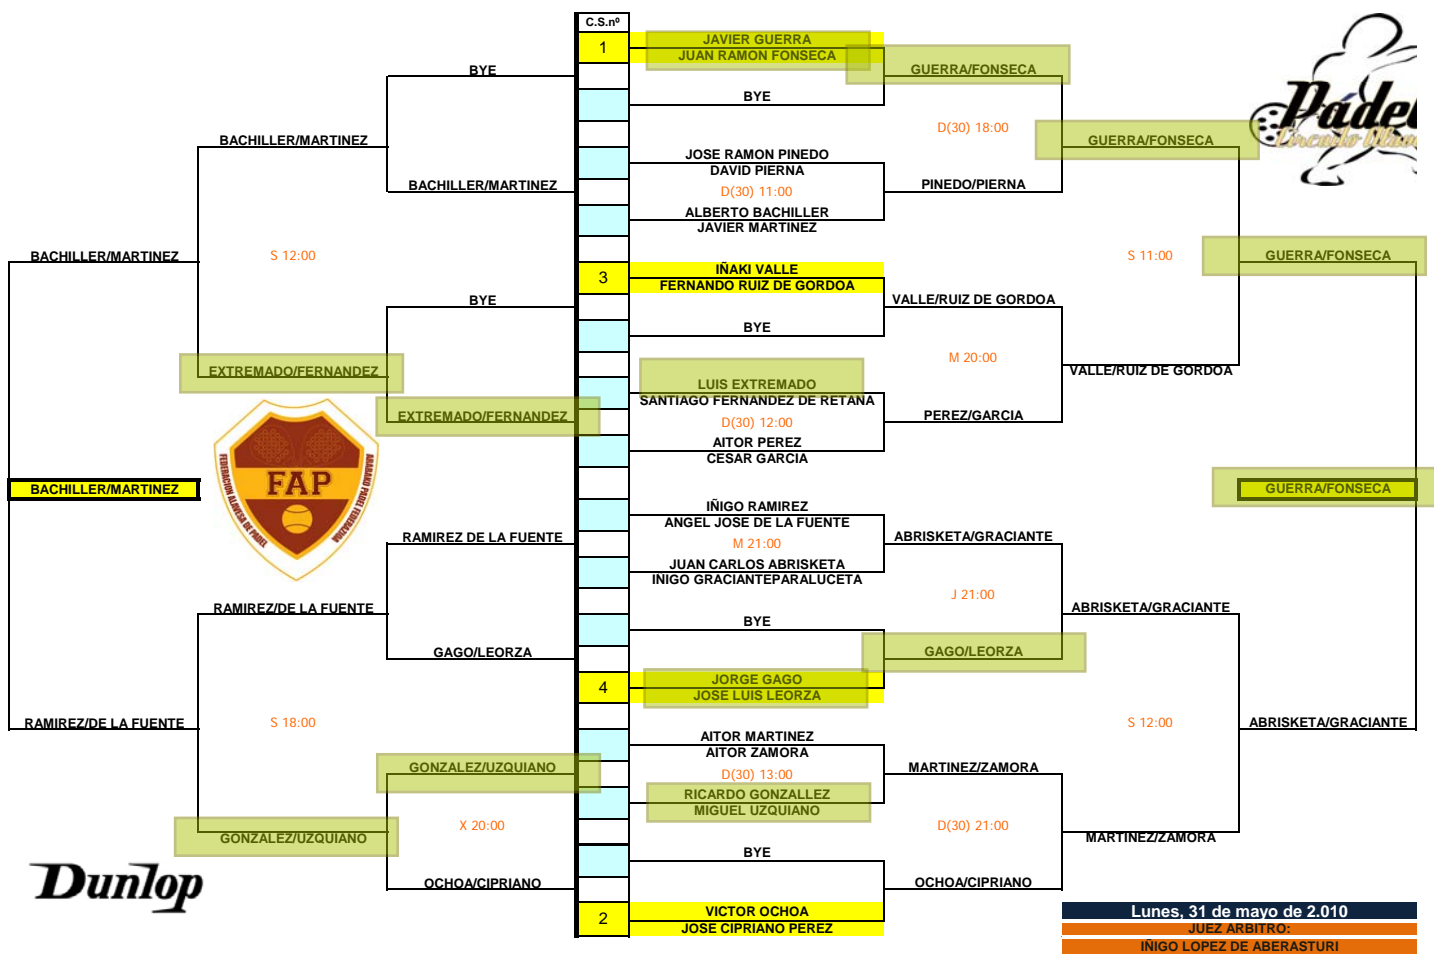

X CIRCUITO ALAVÉS DE PÁDEL - 4ª PRUEBA - 1ª PRO

Lunes, 31 de mayo de 2.010
 JUEZ ARBITRO:
 ÍÑIGO LOPEZ DE ABERASTURI

X CIRCUITO ALAVÉS DE PÁDEL - 4ª PRUEBA - 2ª PRO

X CIRCUITO ALAVÉS DE PÁDEL - 4ª PRUEBA - 3ª EXTREME

X CIRCUITO ALAVÉS DE PÁDEL - 4ª PRUEBA - 4ª RAD

X CIRCUITO ALAVÉS DE PÁDEL - 4ª PRUEBA - 4ª EXTREME

X CIRCUITO ALAVÉS DE PÁDEL - 4ª PRUEBA - 2ª FEMENINA

Lunes, 31 de mayo de 2.010
 JUEZ ARBITRO:
 IÑIGO LOPEZ DE ABERASTURI