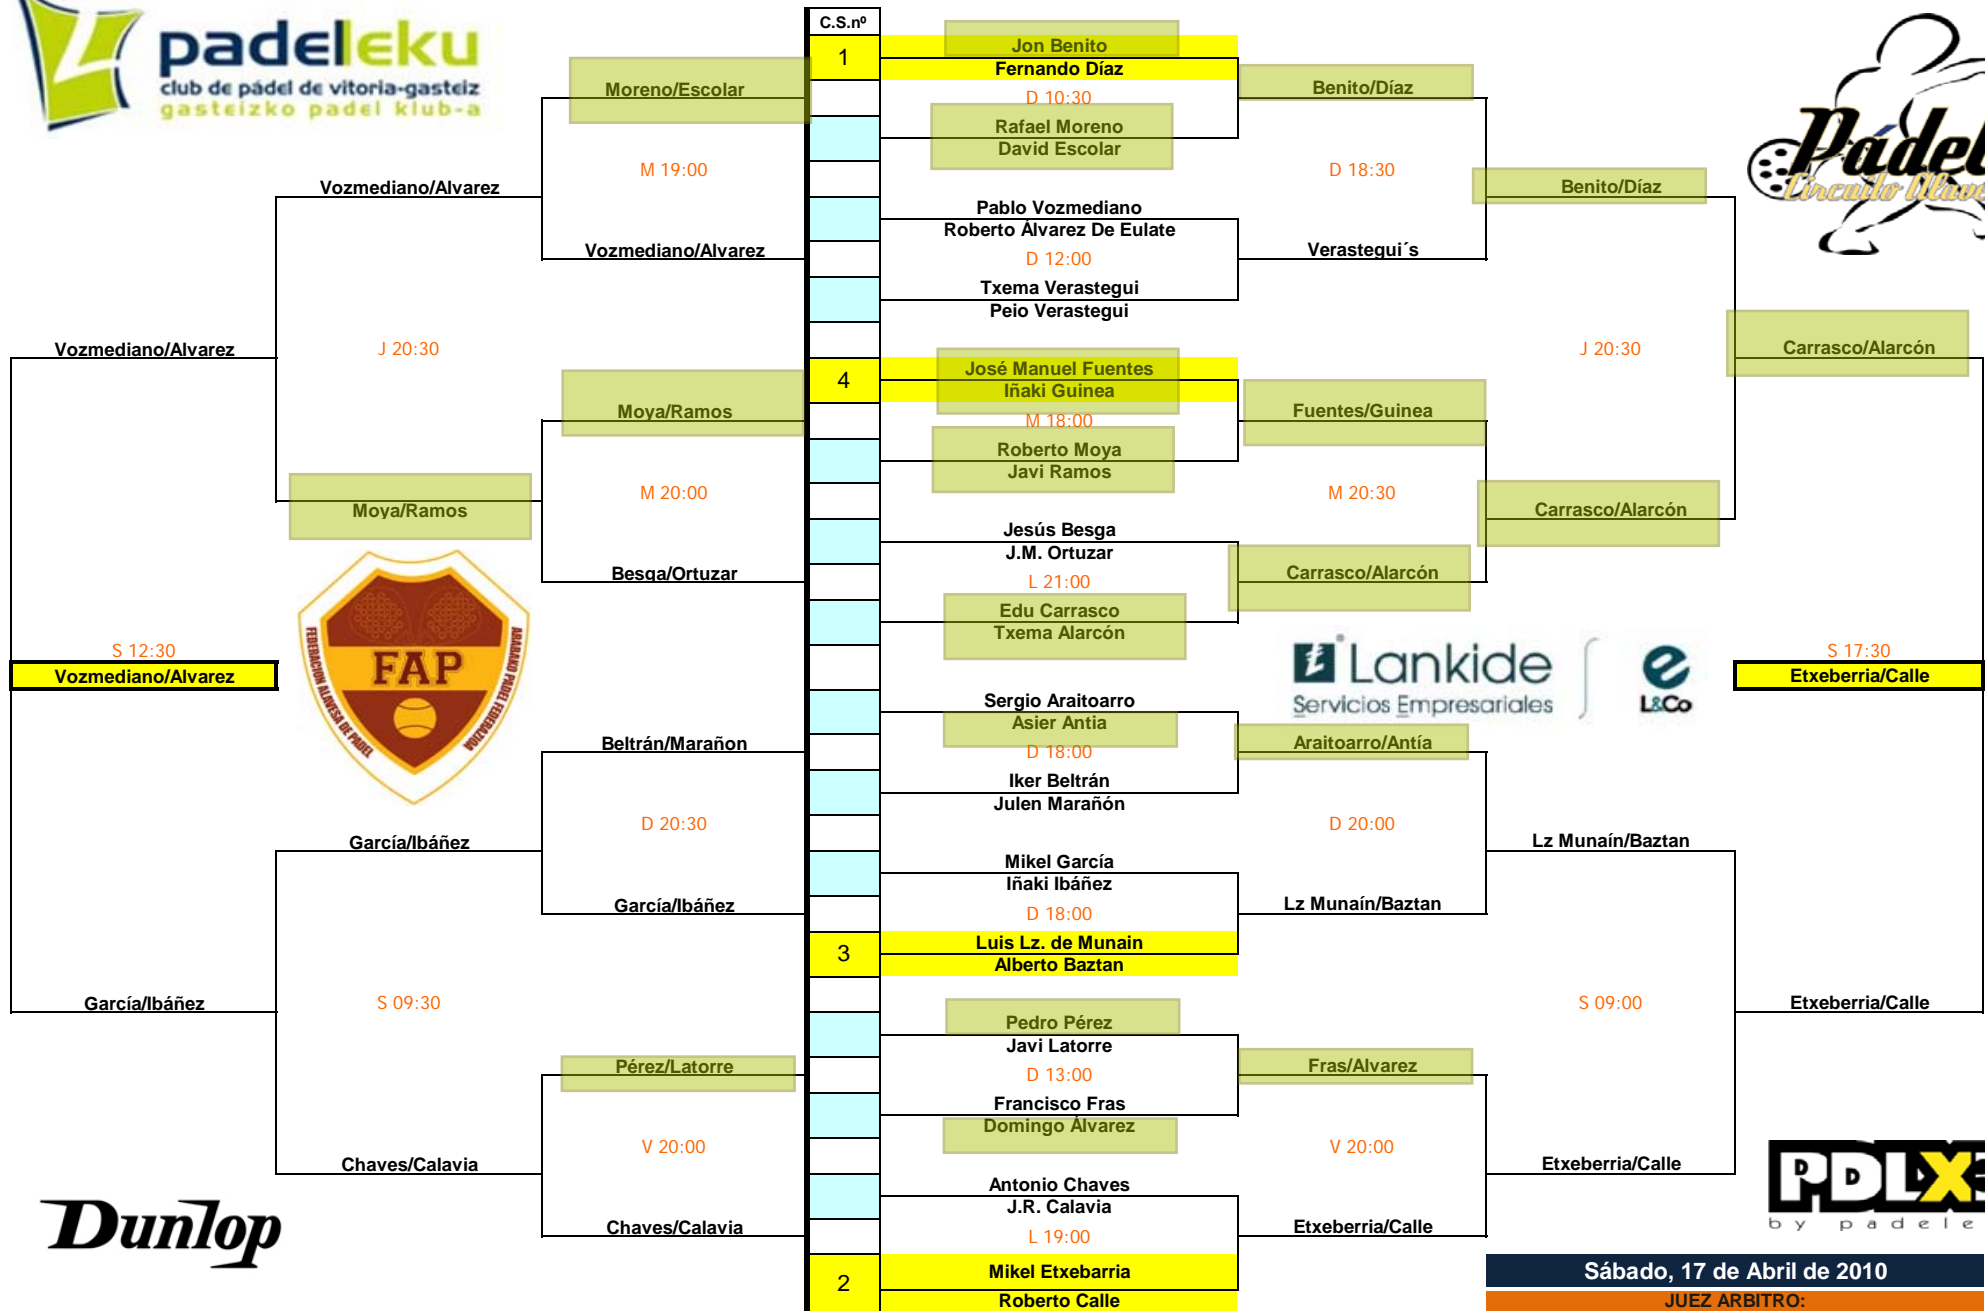

# X CIRCUITO ALAVÉS DE PÁDEL - TROFEO LANKIDE - 1ª PRO

S 19:00  
García-Ariño/Alegría

Sábado, 17 de Abril de 2010  
JUEZ ARBITRO:  
IÑIGO LOPEZ DE ABERASTURI

# X CIRCUITO ALAVÉS DE PÁDEL - TROFEO LANKIDE - 2ª PRO

S 18:30  
G Vicuña/Relloso

Sábado, 17 de Abril de 2010  
 JUEZ ARBITRO:  
 IÑIGO LOPEZ DE ABERASTURI

# X CIRCUITO ALAVÉS DE PÁDEL - TROFEO LANKIDE - 3ª EXTREME

Sábado, 17 de Abril de 2010  
 JUEZ ARBITRO:  
 IÑIGO LOPEZ DE ABERASTURI

# X CIRCUITO ALAVÉS DE PÁDEL - TROFEO LANKIDE - 4ª INTENSIVE

Sábado, 17 de Abril de 2010  
 JUEZ ARBITRO:  
 IÑIGO LOPEZ DE ABERASTURI