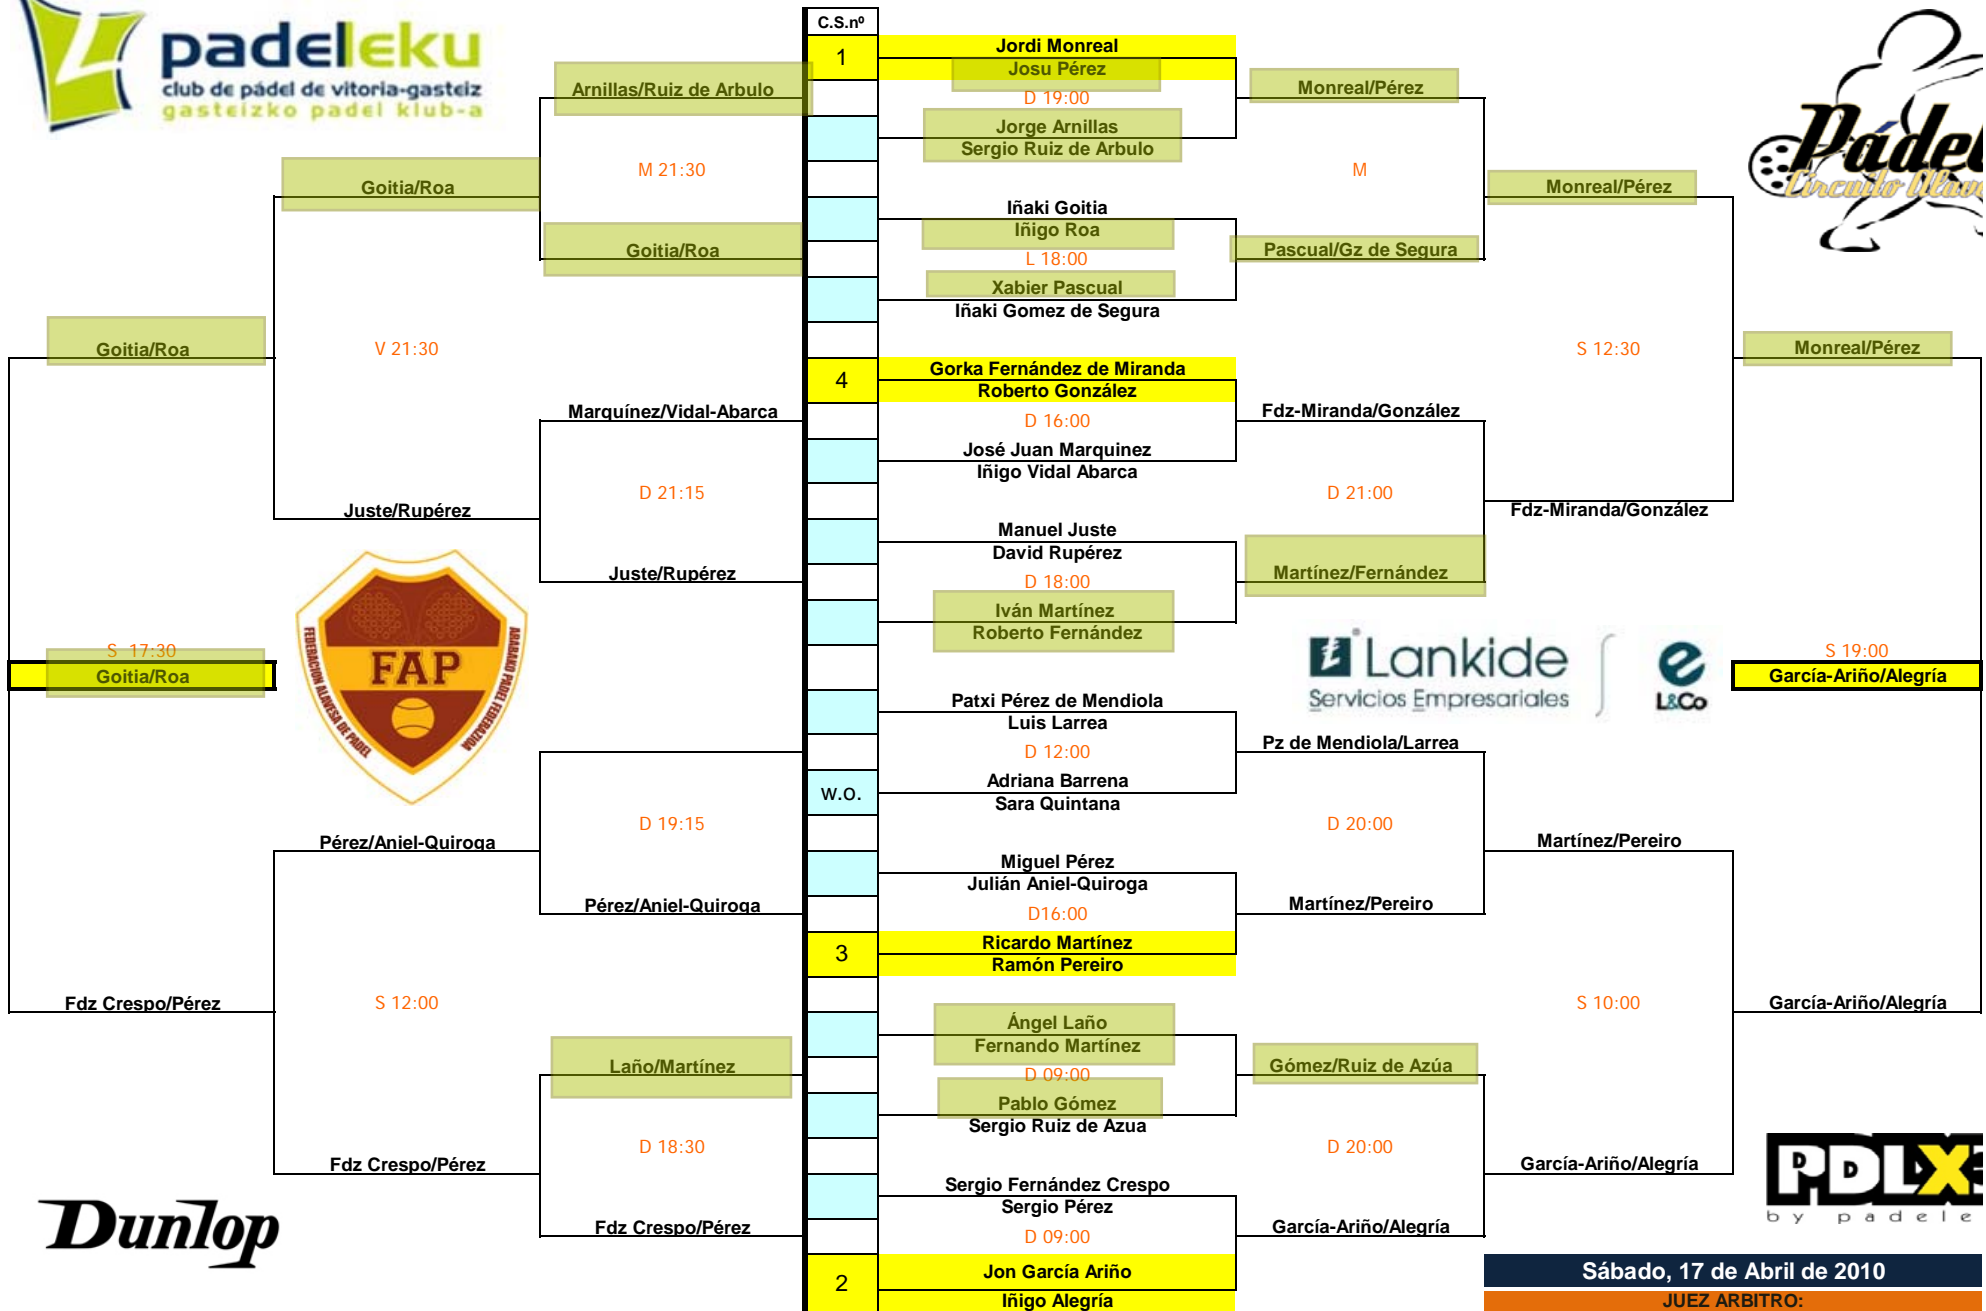

# X CIRCUITO ALAVÉS DE PÁDEL - TROFEO LANKIDE - 1ª PRO

S 19:00  
García-Ariño/Alegría

Sábado, 17 de Abril de 2010  
JUEZ ARBITRO:  
IÑIGO LOPEZ DE ABERASTURI

# X CIRCUITO ALAVÉS DE PÁDEL - TROFEO LANKIDE - 2ª PRO

S 18:30  
G Vicuña/Relloso

Sábado, 17 de Abril de 2010  
 JUEZ ARBITRO:  
 IÑIGO LOPEZ DE ABERASTURI

# X CIRCUITO ALAVÉS DE PÁDEL - TROFEO LANKIDE - 3ª EXTREME

Sábado, 17 de Abril de 2010  
 JUEZ ARBITRO:  
 IÑIGO LOPEZ DE ABERASTURI

# X CIRCUITO ALAVÉS DE PÁDEL - TROFEO LANKIDE - 4ª INTENSIVE

Sábado, 17 de Abril de 2010  
 JUEZ ARBITRO:  
 IÑIGO LOPEZ DE ABERASTURI