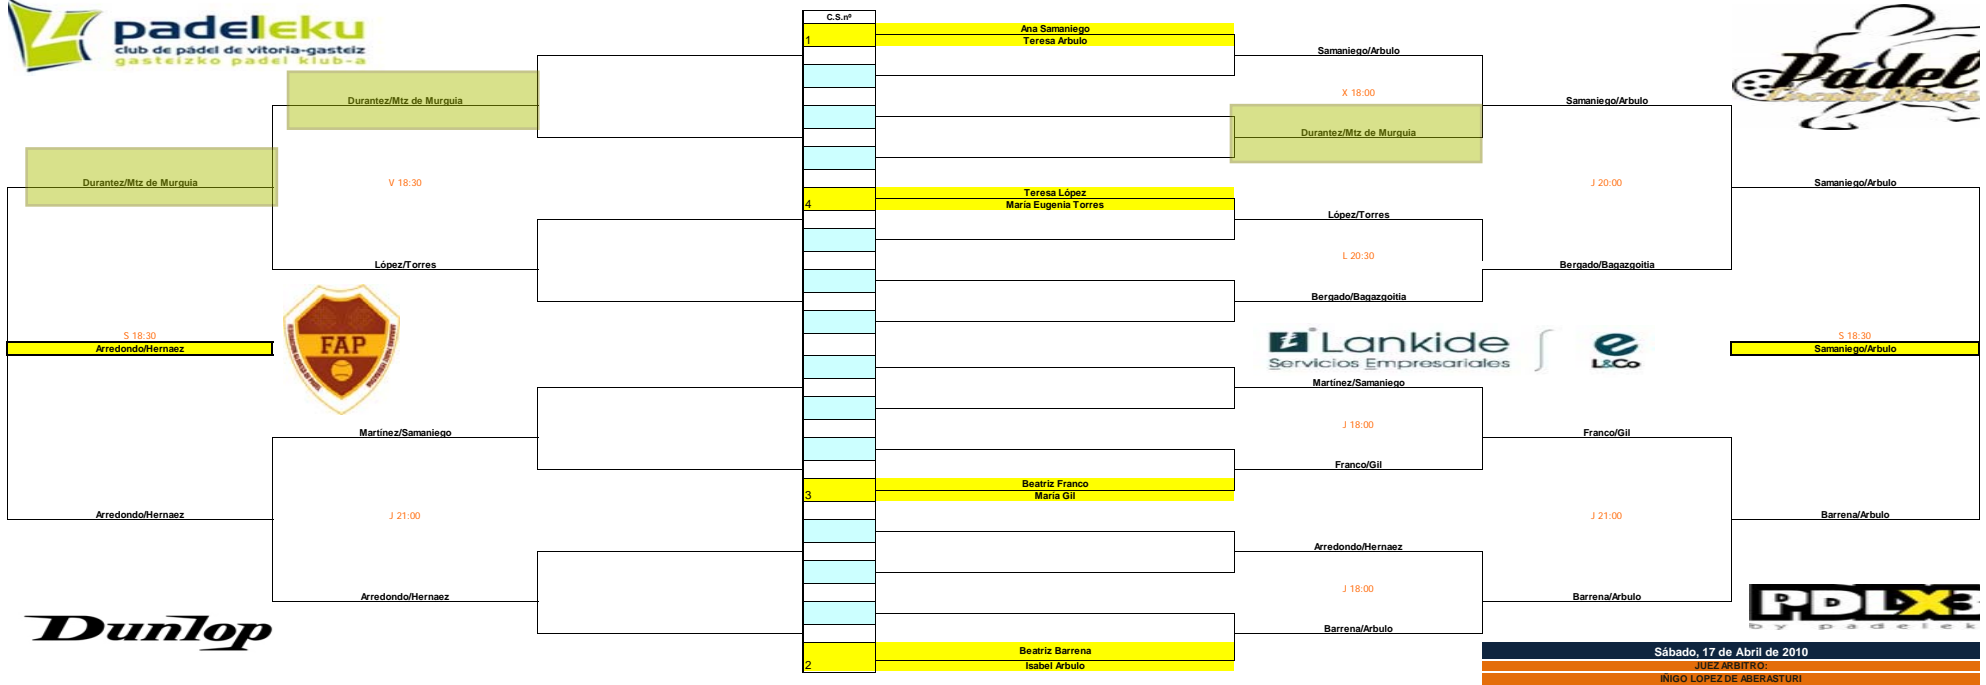

X CIRCUITO ALAVÉS DE PÁDEL - TROFEO LANKIDE - 1ª FEMENINA

Sábado, 17 de Abril de 2010
JUEZ ARBITRO:
INIGO LOPEZ DE ABERASTURI