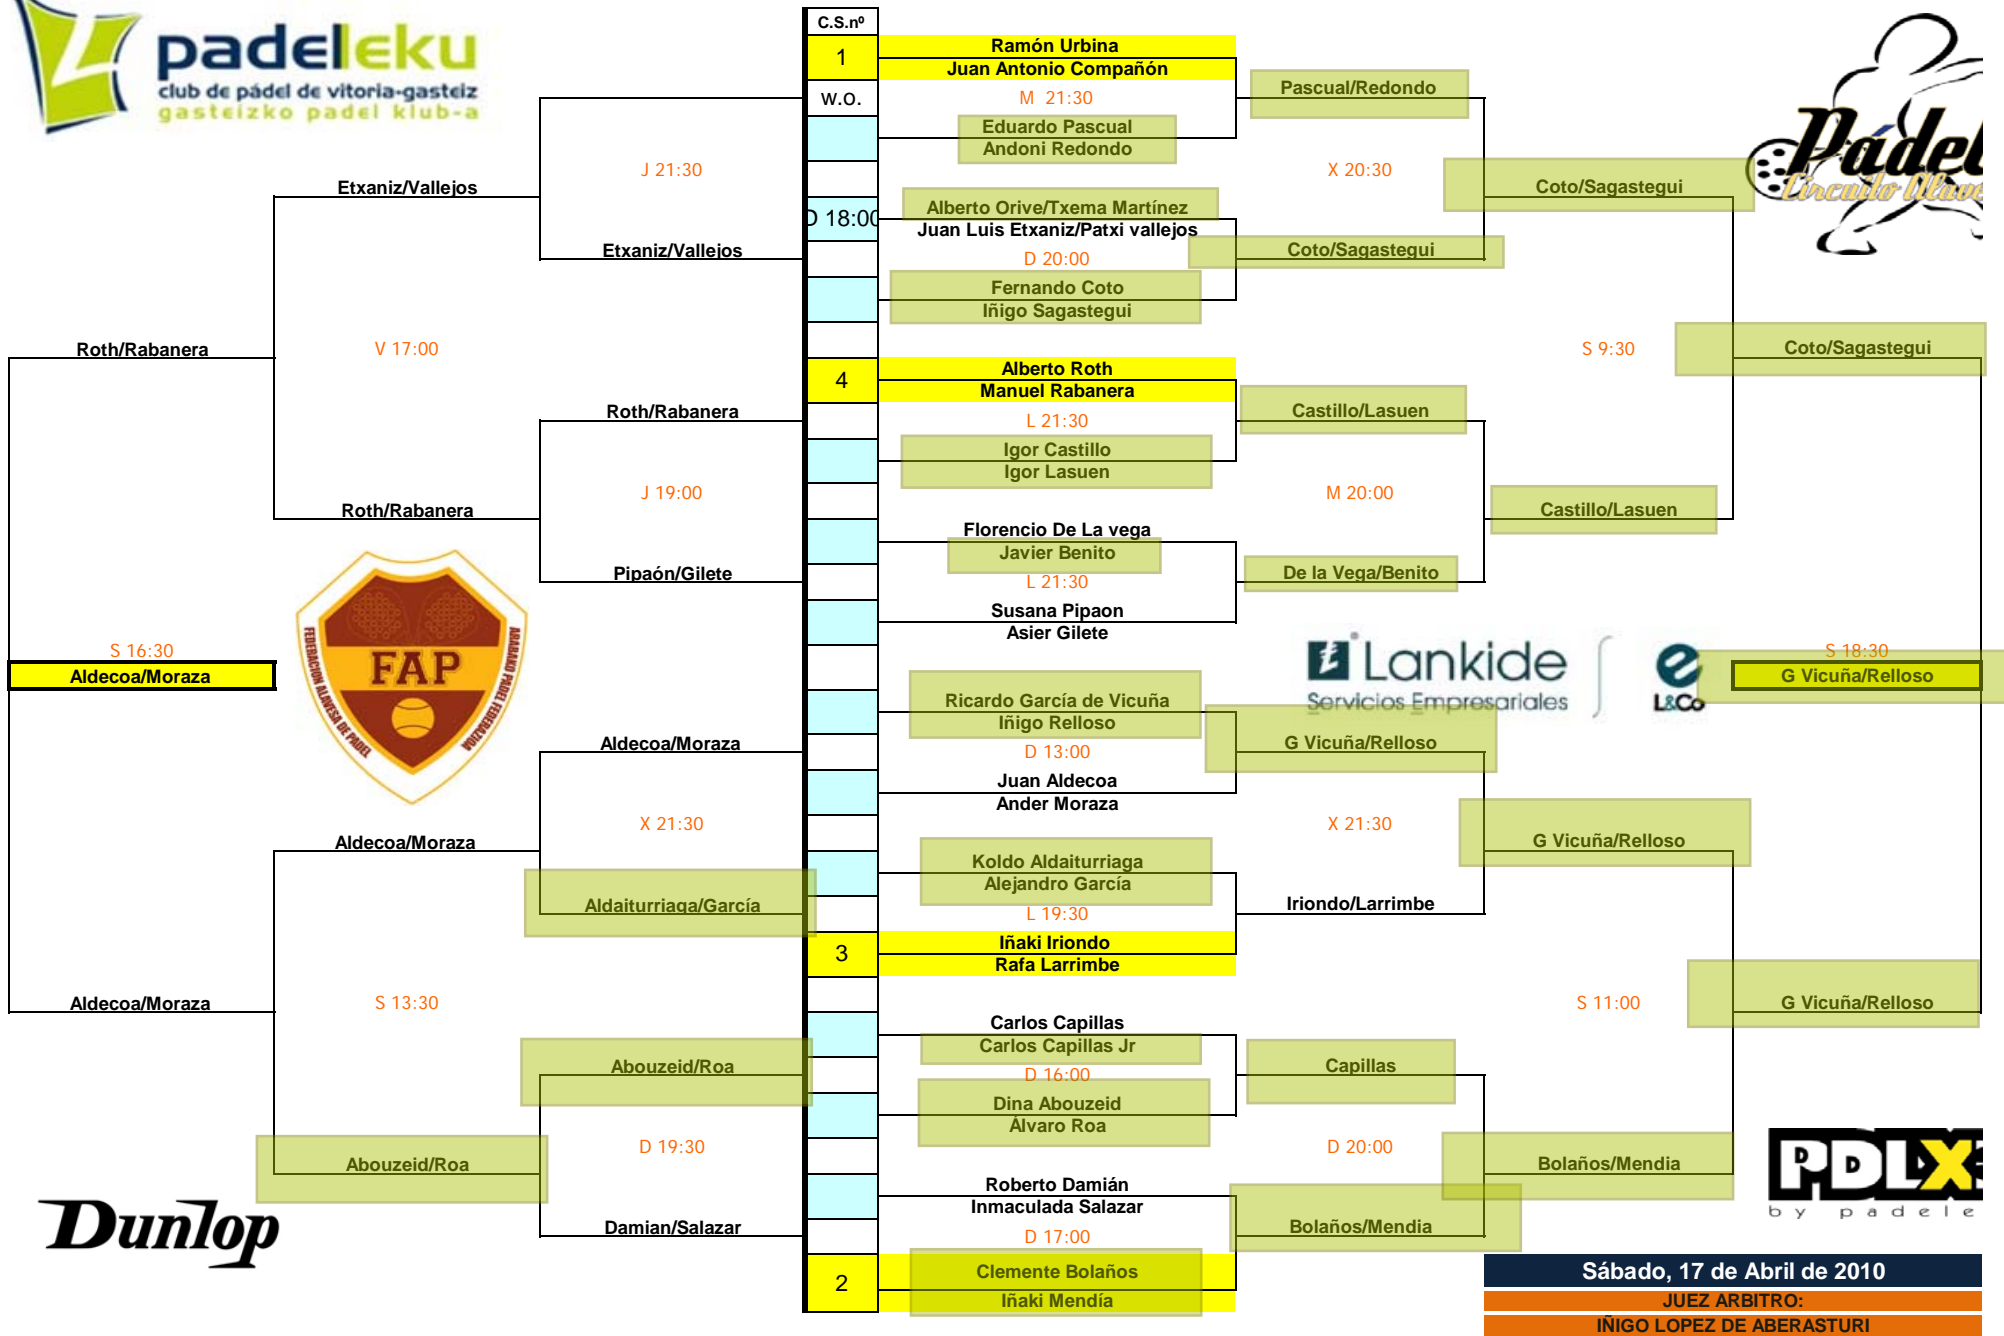

# X CIRCUITO ALAVÉS DE PÁDEL - TROFEO LANKIDE - 1ª PRO

S 19:00  
García-Ariño/Alegría

Sábado, 17 de Abril de 2010  
JUEZ ARBITRO:  
IÑIGO LOPEZ DE ABERASTURI

# X CIRCUITO ALAVÉS DE PÁDEL - TROFEO LANKIDE - 2ª PRO

S 18:30  
G Vicuña/Relloso

Sábado, 17 de Abril de 2010  
 JUEZ ARBITRO:  
 IÑIGO LOPEZ DE ABERASTURI

# X CIRCUITO ALAVÉS DE PÁDEL - TROFEO LANKIDE - 3ª EXTREME

Sábado, 17 de Abril de 2010  
 JUEZ ARBITRO:  
 IÑIGO LOPEZ DE ABERASTURI

# X CIRCUITO ALAVÉS DE PÁDEL - TROFEO LANKIDE - 4ª INTENSIVE

Sábado, 17 de Abril de 2010  
 JUEZ ARBITRO:  
 IÑIGO LOPEZ DE ABERASTURI