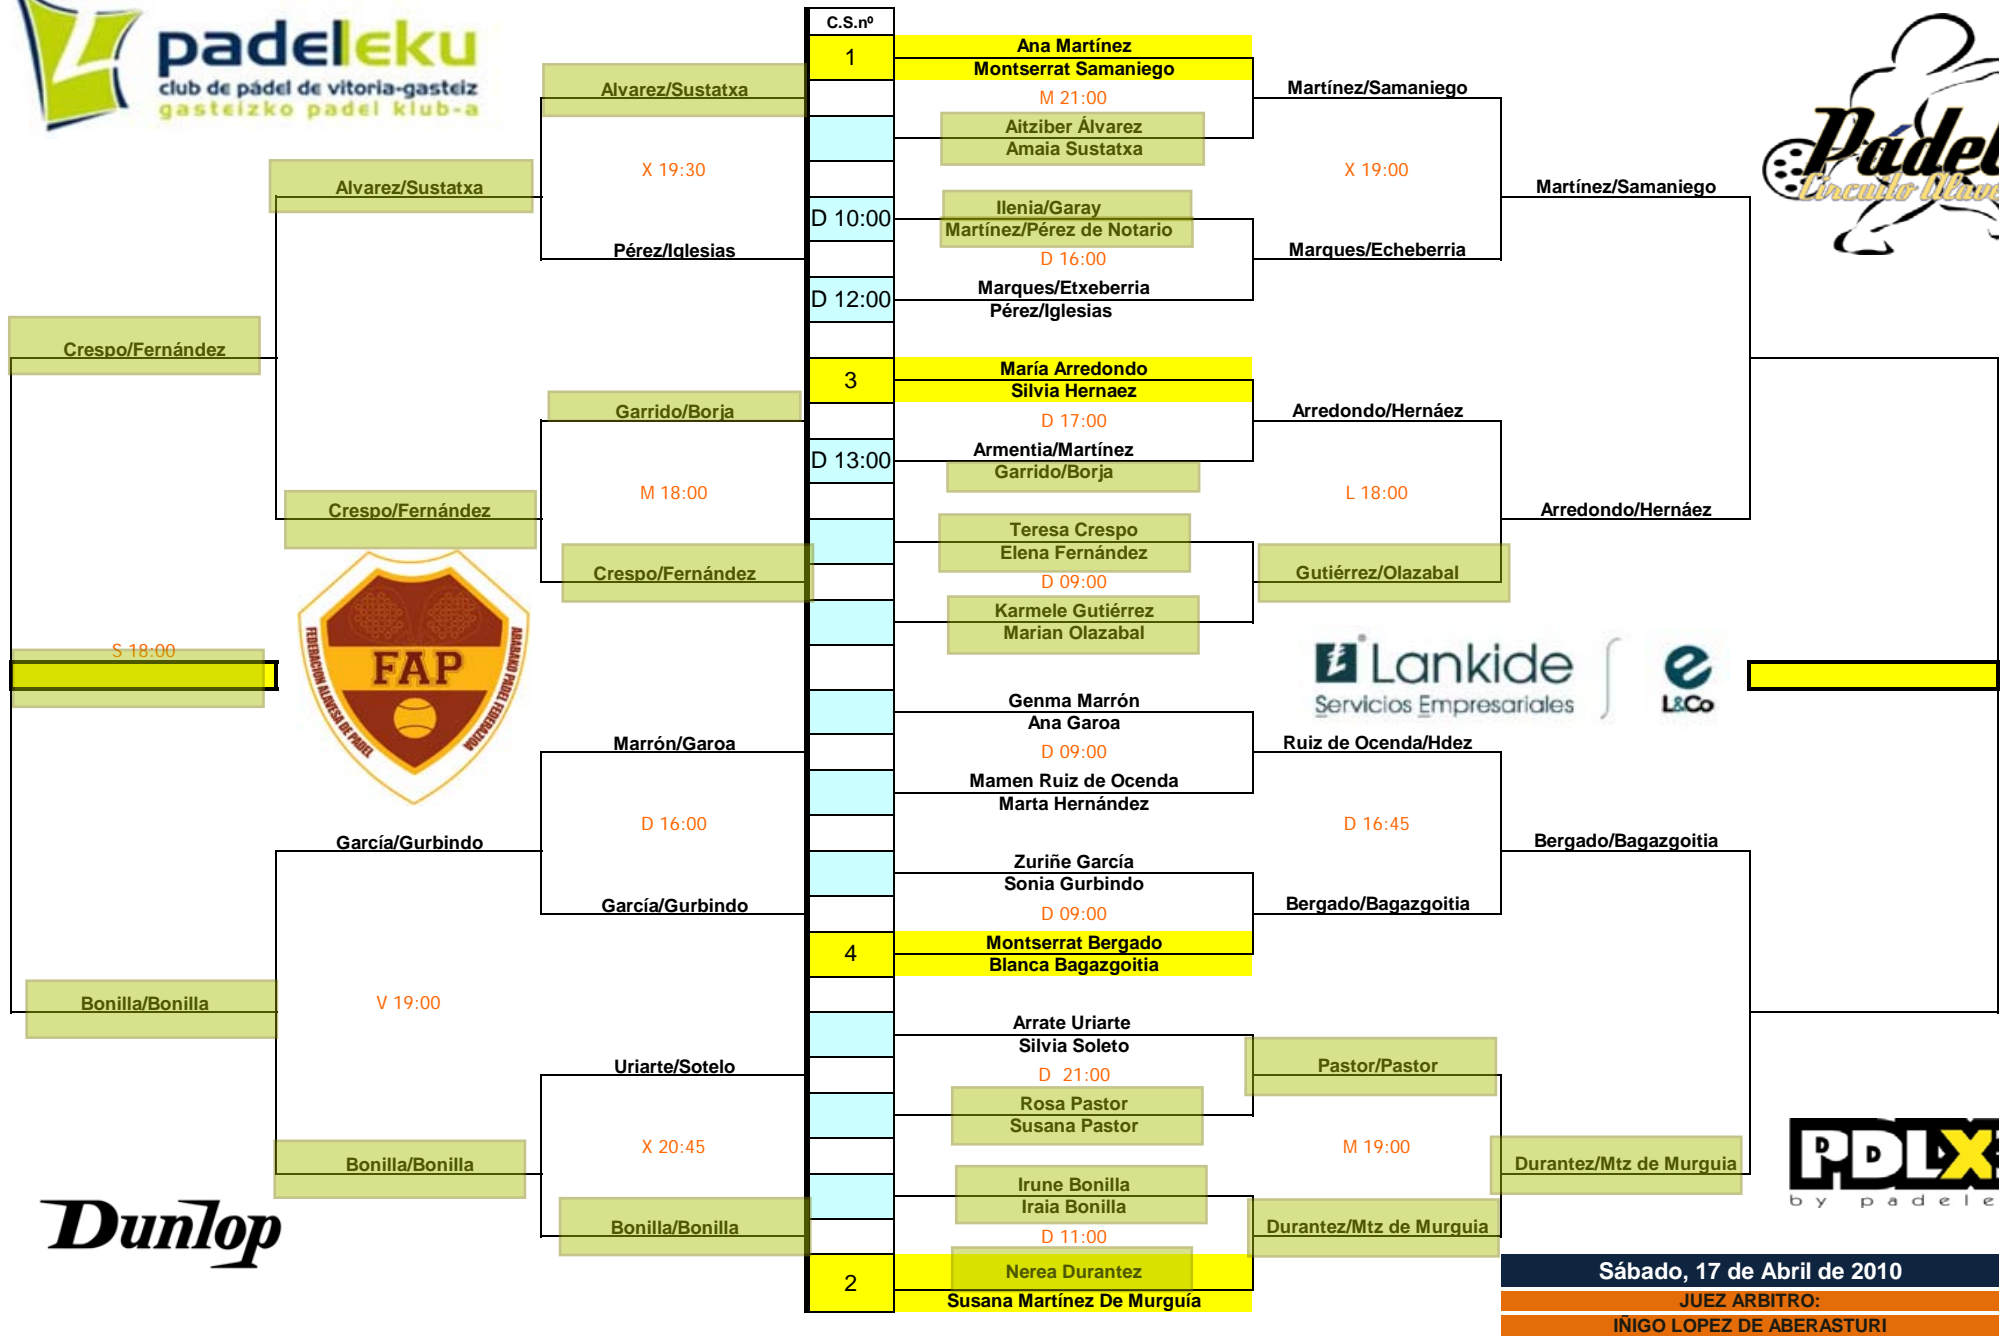

X CIRCUITO ALAVÉS DE PÁDEL - TROFEO LANKIDE - 2ª FEMENINA

Sábado, 17 de Abril de 2010

JUEZ ARBITRO:

IÑIGO LOPEZ DE ABERASTURI