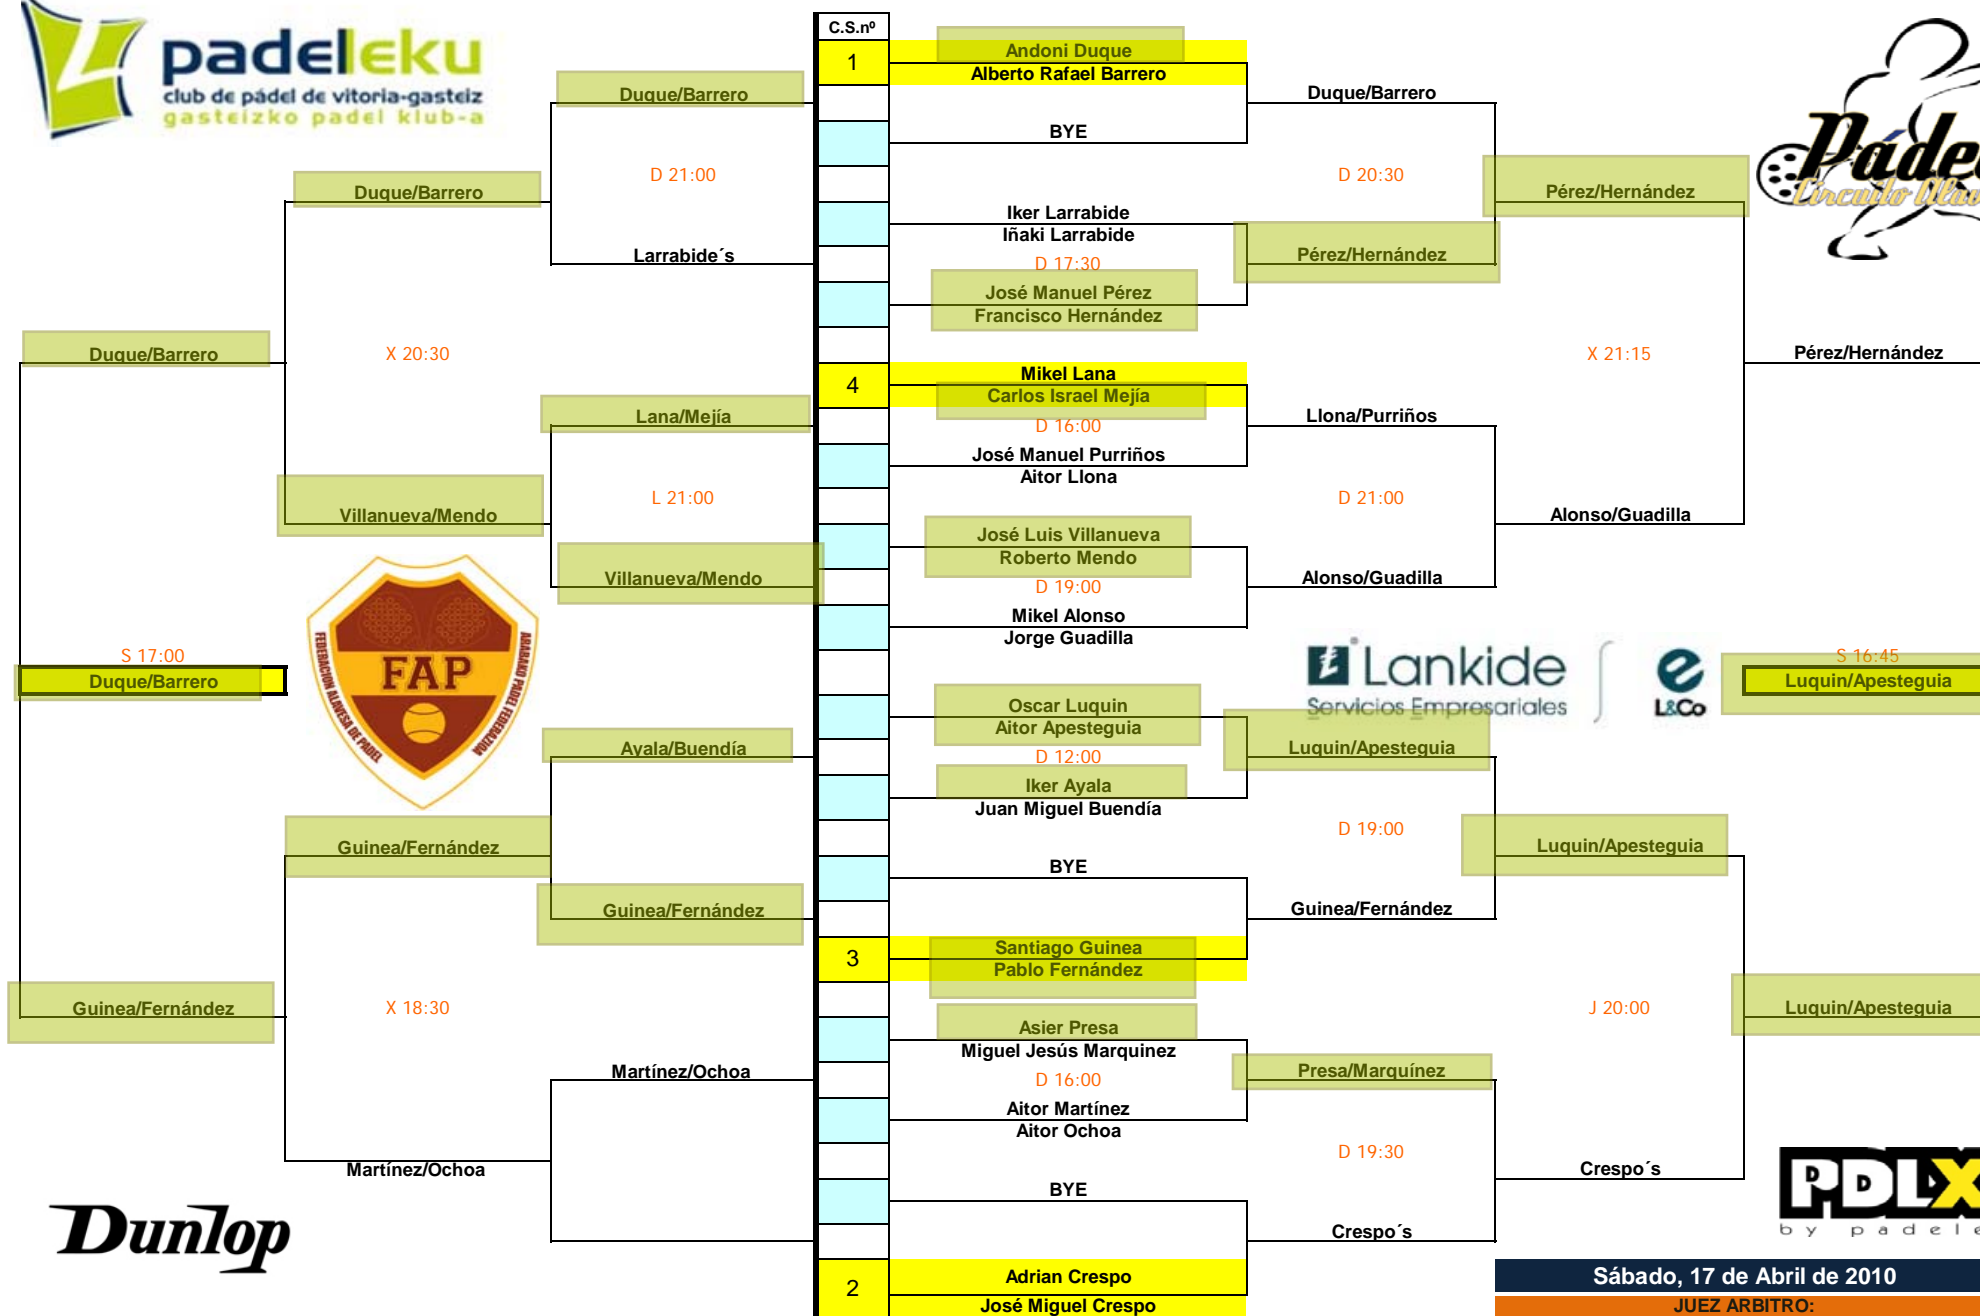

# X CIRCUITO ALAVÉS DE PÁDEL - TROFEO LANKIDE - 1ª PRO

S 19:00  
García-Ariño/Alegría

Sábado, 17 de Abril de 2010  
JUEZ ARBITRO:  
IÑIGO LOPEZ DE ABERASTURI

# X CIRCUITO ALAVÉS DE PÁDEL - TROFEO LANKIDE - 2ª PRO

S 18:30  
G Vicuña/Relloso

Sábado, 17 de Abril de 2010  
 JUEZ ARBITRO:  
 IÑIGO LOPEZ DE ABERASTURI

# X CIRCUITO ALAVÉS DE PÁDEL - TROFEO LANKIDE - 3ª EXTREME

Sábado, 17 de Abril de 2010  
 JUEZ ARBITRO:  
 IÑIGO LOPEZ DE ABERASTURI

# X CIRCUITO ALAVÉS DE PÁDEL - TROFEO LANKIDE - 4ª INTENSIVE

Sábado, 17 de Abril de 2010  
 JUEZ ARBITRO:  
 IÑIGO LOPEZ DE ABERASTURI