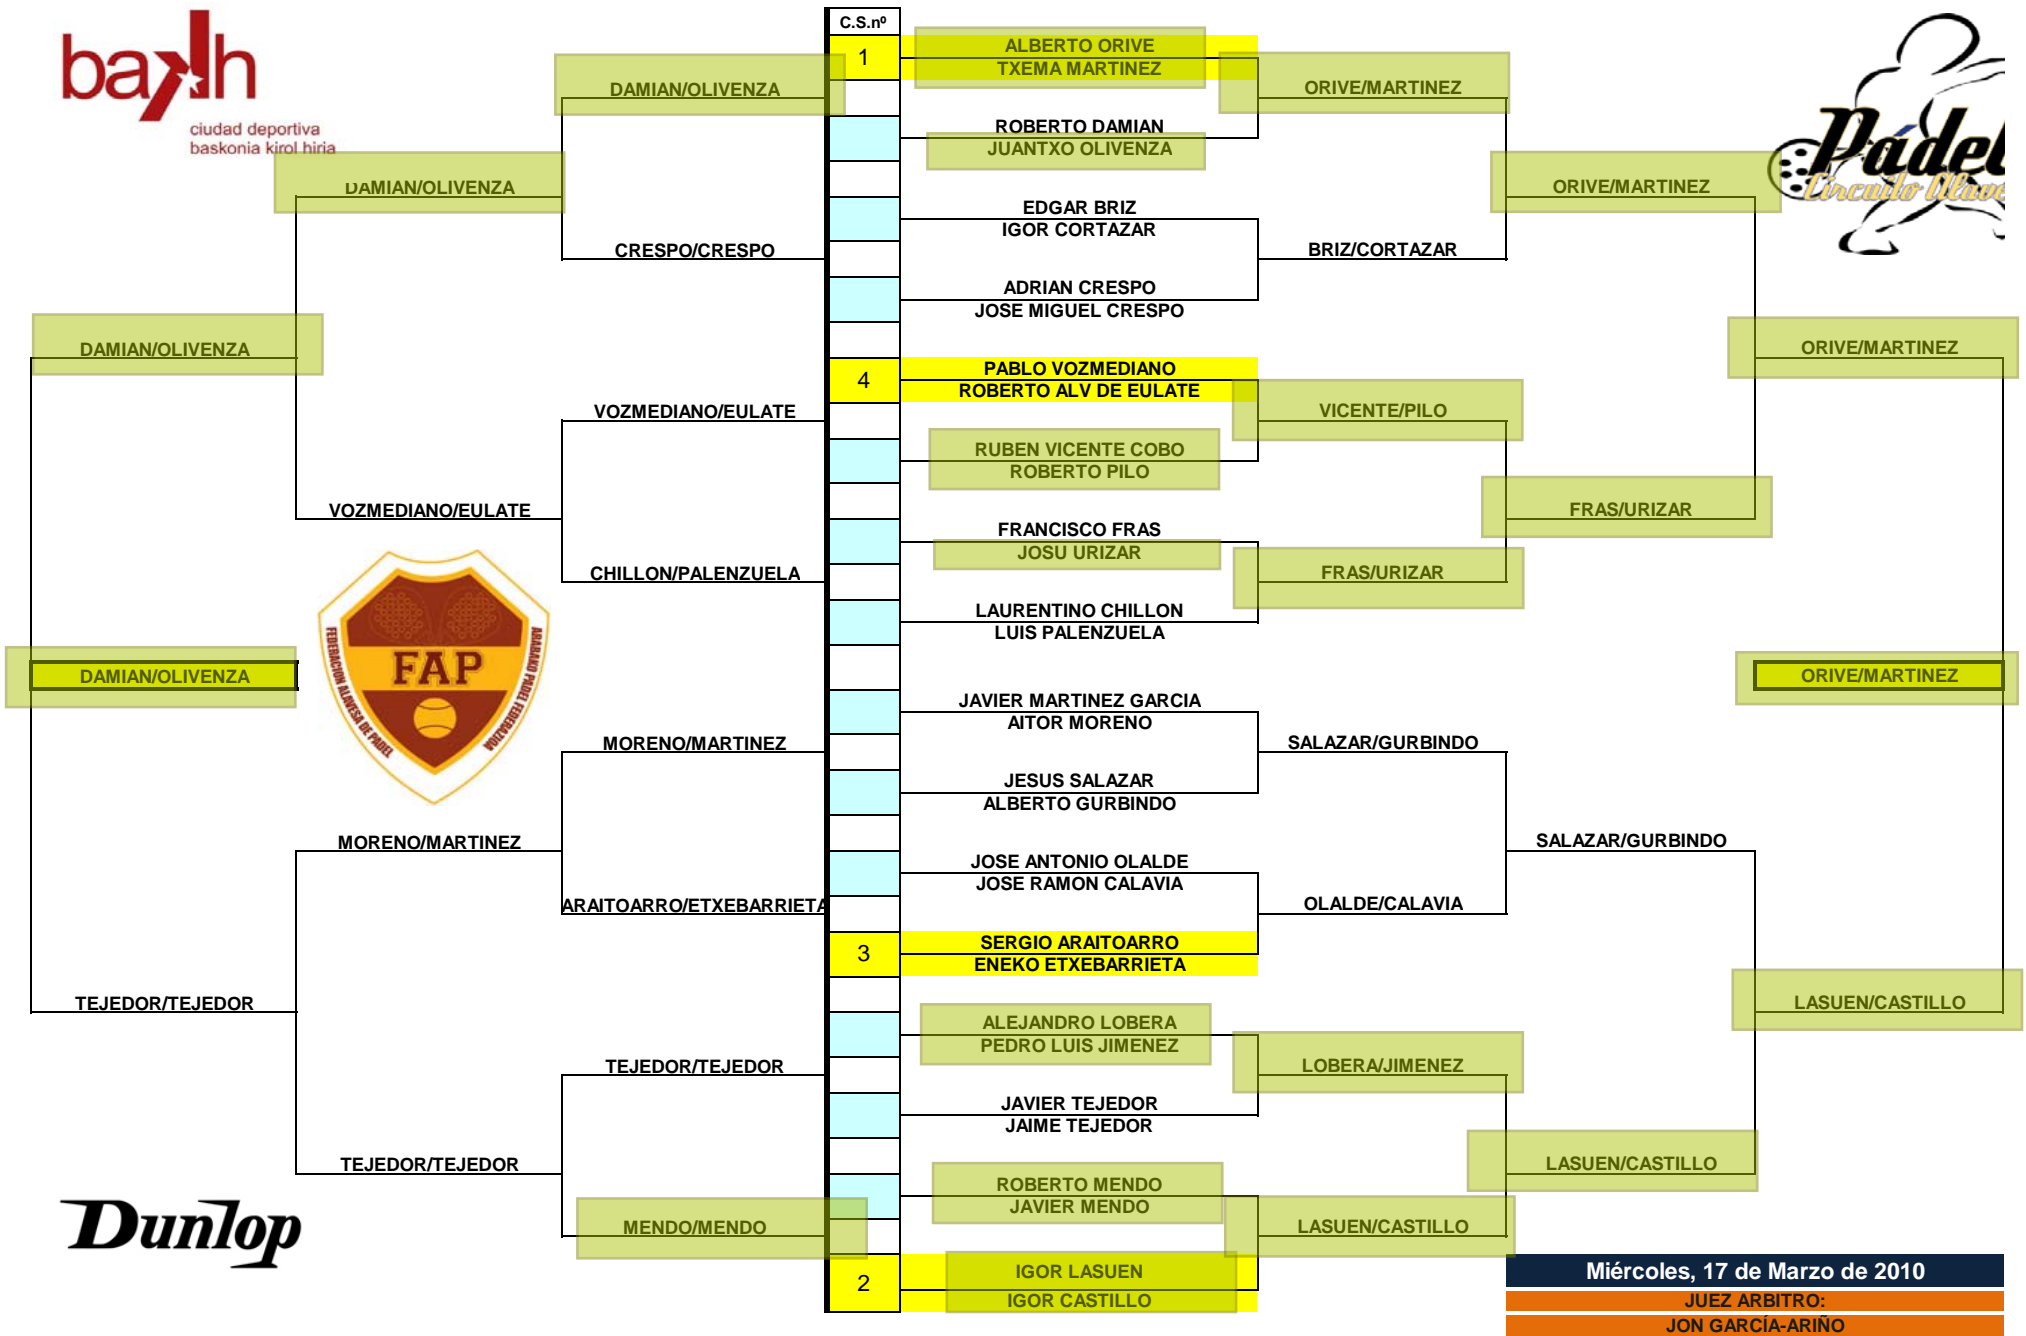

# X CIRCUITO ALAVÉS DE PÁDEL - 2ª PRUEBA CLASSIC - 1ª PRO

# X CIRCUITO ALAVÉS DE PÁDEL - 2ª PRUEBA CLASSIC - 2ª PRO

# X CIRCUITO ALAVÉS DE PÁDEL - 2ª PRUEBA CLASSIC - 3ª EXTREME

Miércoles, 17 de Marzo de 2010  
 JUEZ ARBITRO:  
 JON GARCIA-ARIÑO

# X CIRCUITO ALAVÉS DE PÁDEL - 2ª PRUEBA CLASSIC - 1ª FEMENINA