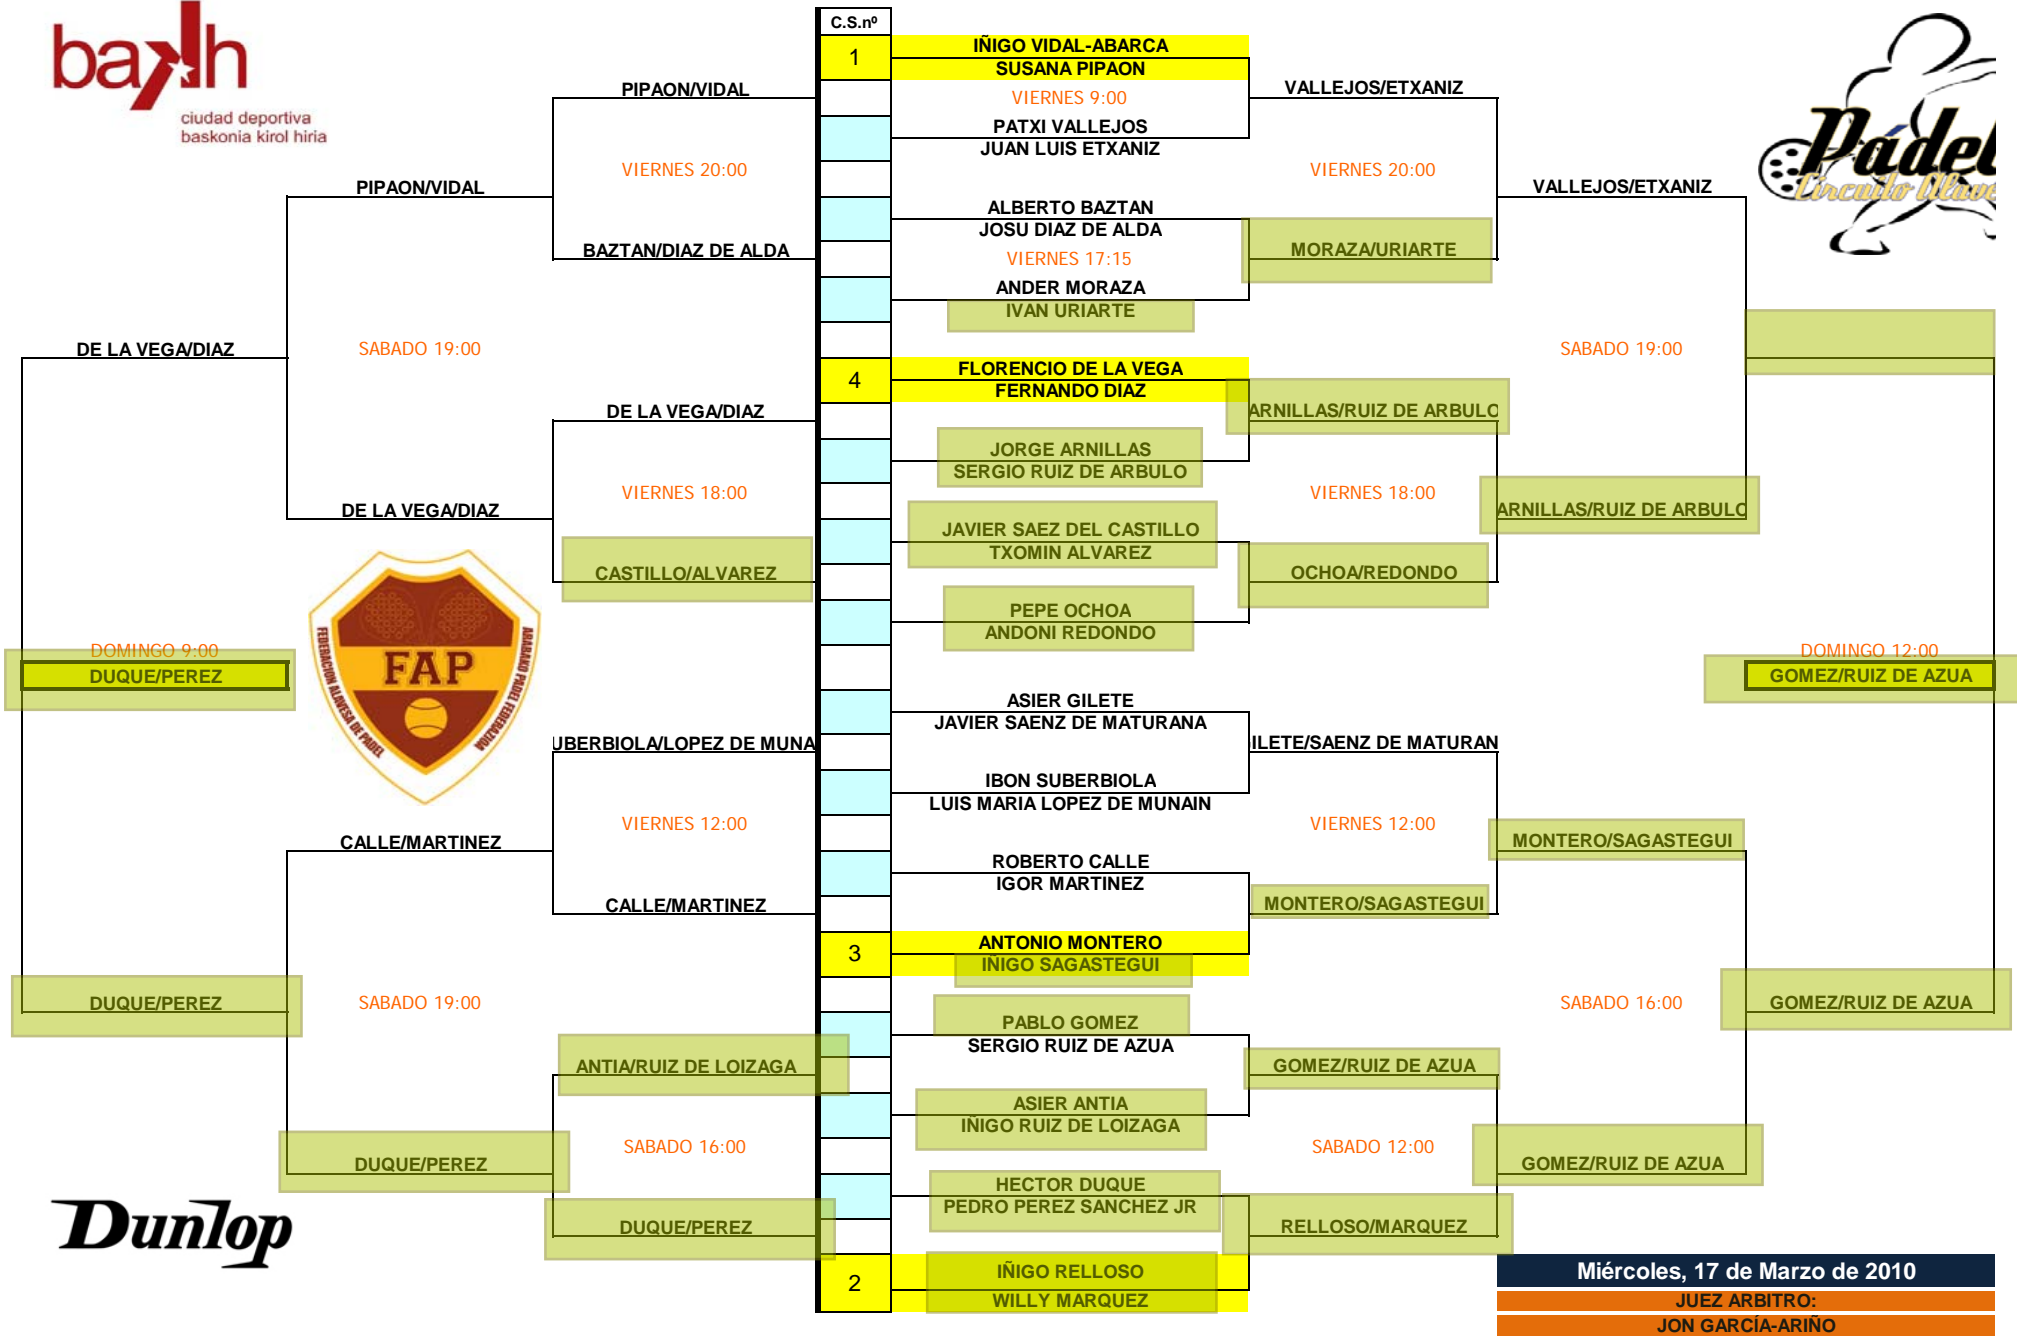

# X CIRCUITO ALAVÉS DE PÁDEL - 2ª PRUEBA CLASSIC - 1ª PRO

# X CIRCUITO ALAVÉS DE PÁDEL - 2ª PRUEBA CLASSIC - 2ª PRO

# X CIRCUITO ALAVÉS DE PÁDEL - 2ª PRUEBA CLASSIC - 3ª EXTREME

Miércoles, 17 de Marzo de 2010  
 JUEZ ARBITRO:  
 JON GARCIA-ARIÑO