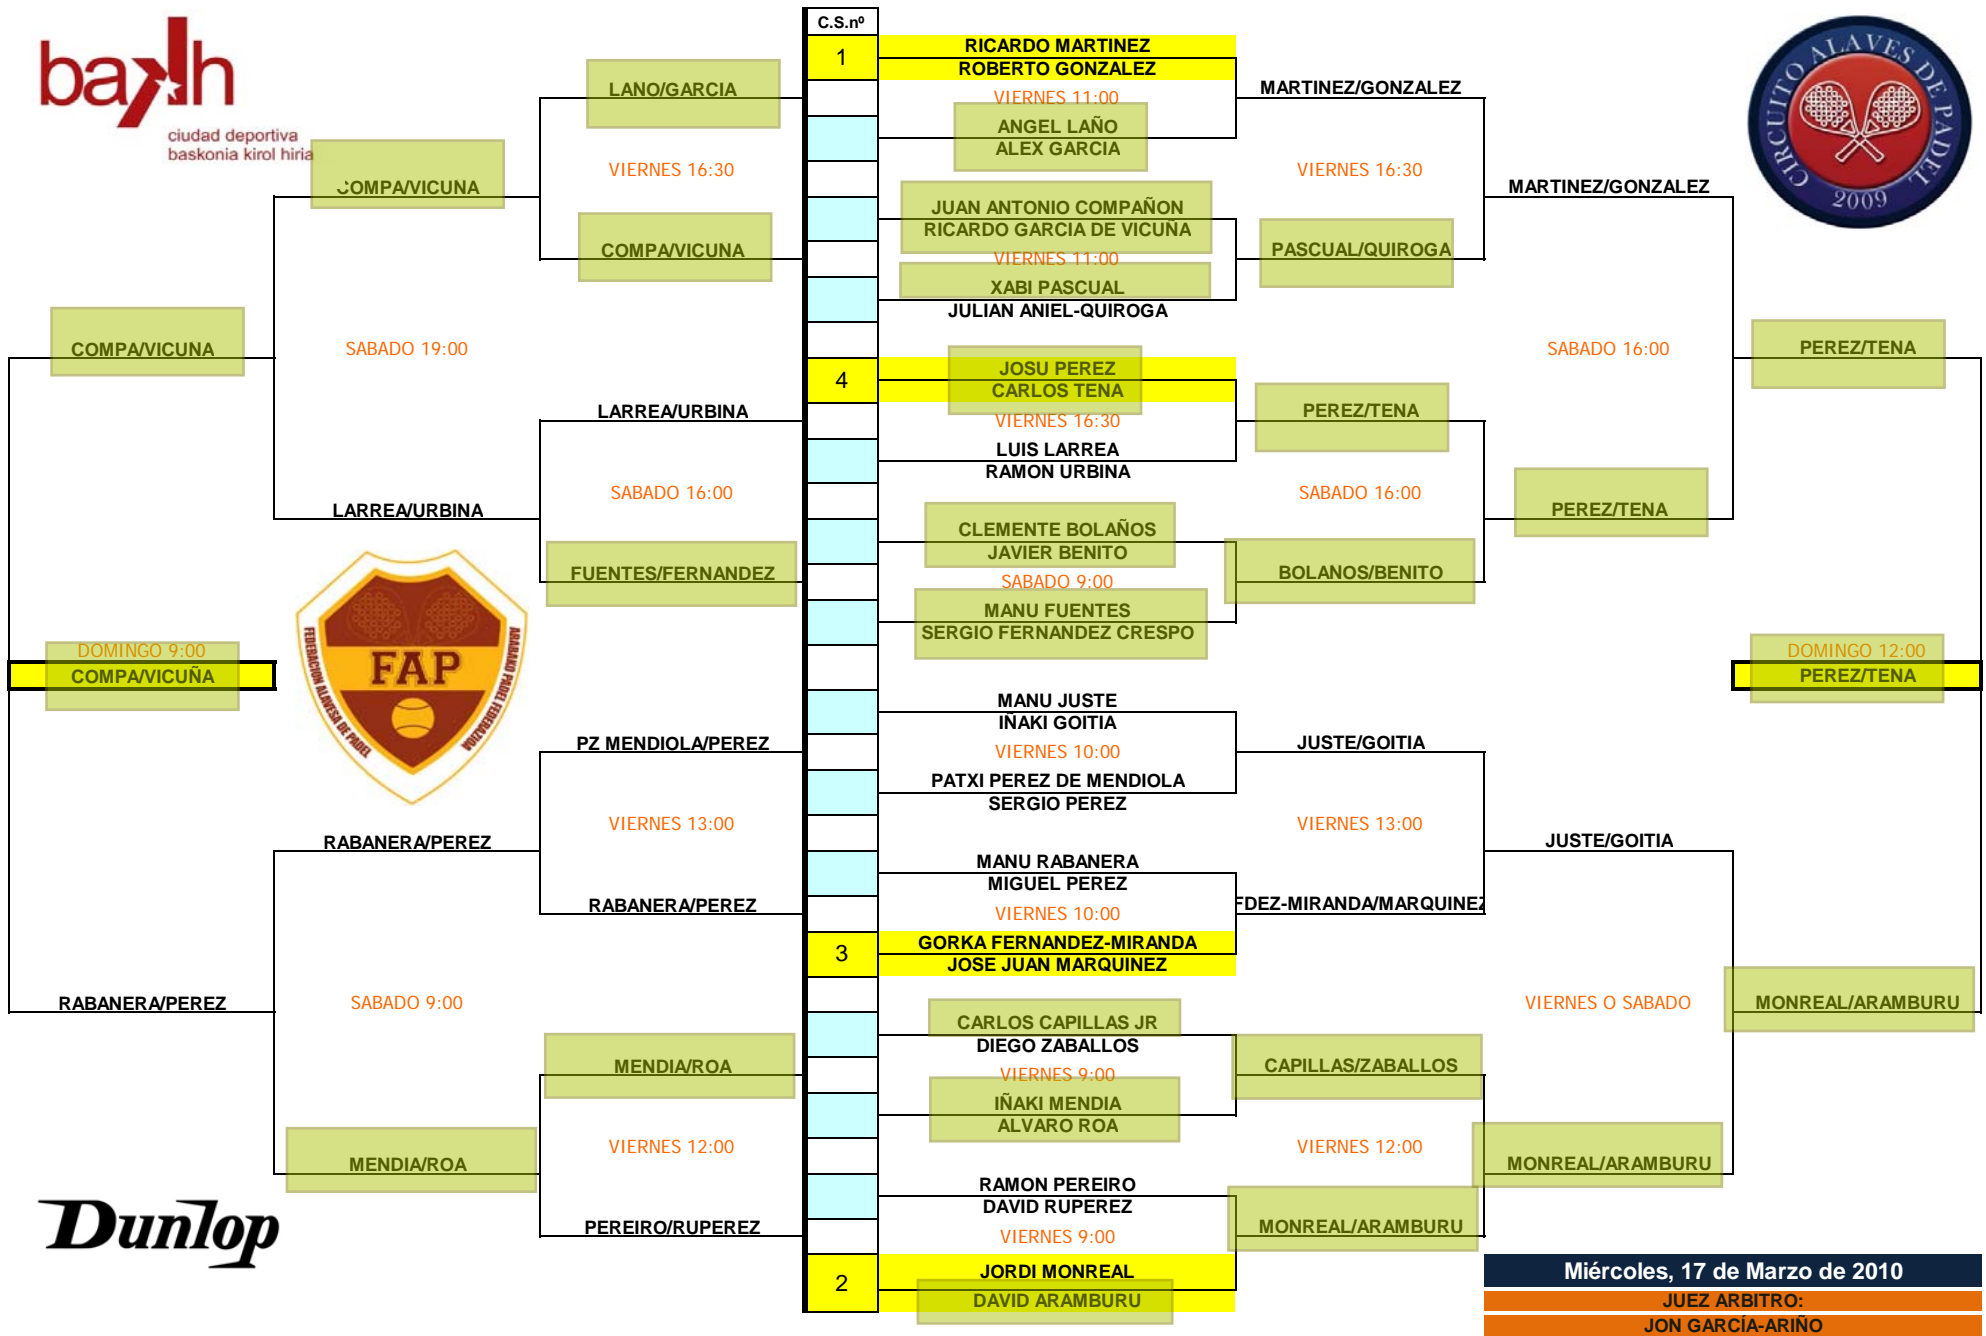

# X CIRCUITO ALAVÉS DE PÁDEL - 2ª PRUEBA CLASSIC - 1ª PRO

# X CIRCUITO ALAVÉS DE PÁDEL - 2ª PRUEBA CLASSIC - 2ª PRO

# X CIRCUITO ALAVÉS DE PÁDEL - 2ª PRUEBA CLASSIC - 3ª EXTREME

Miércoles, 17 de Marzo de 2010  
 JUEZ ARBITRO:  
 JON GARCIA-ARIÑO