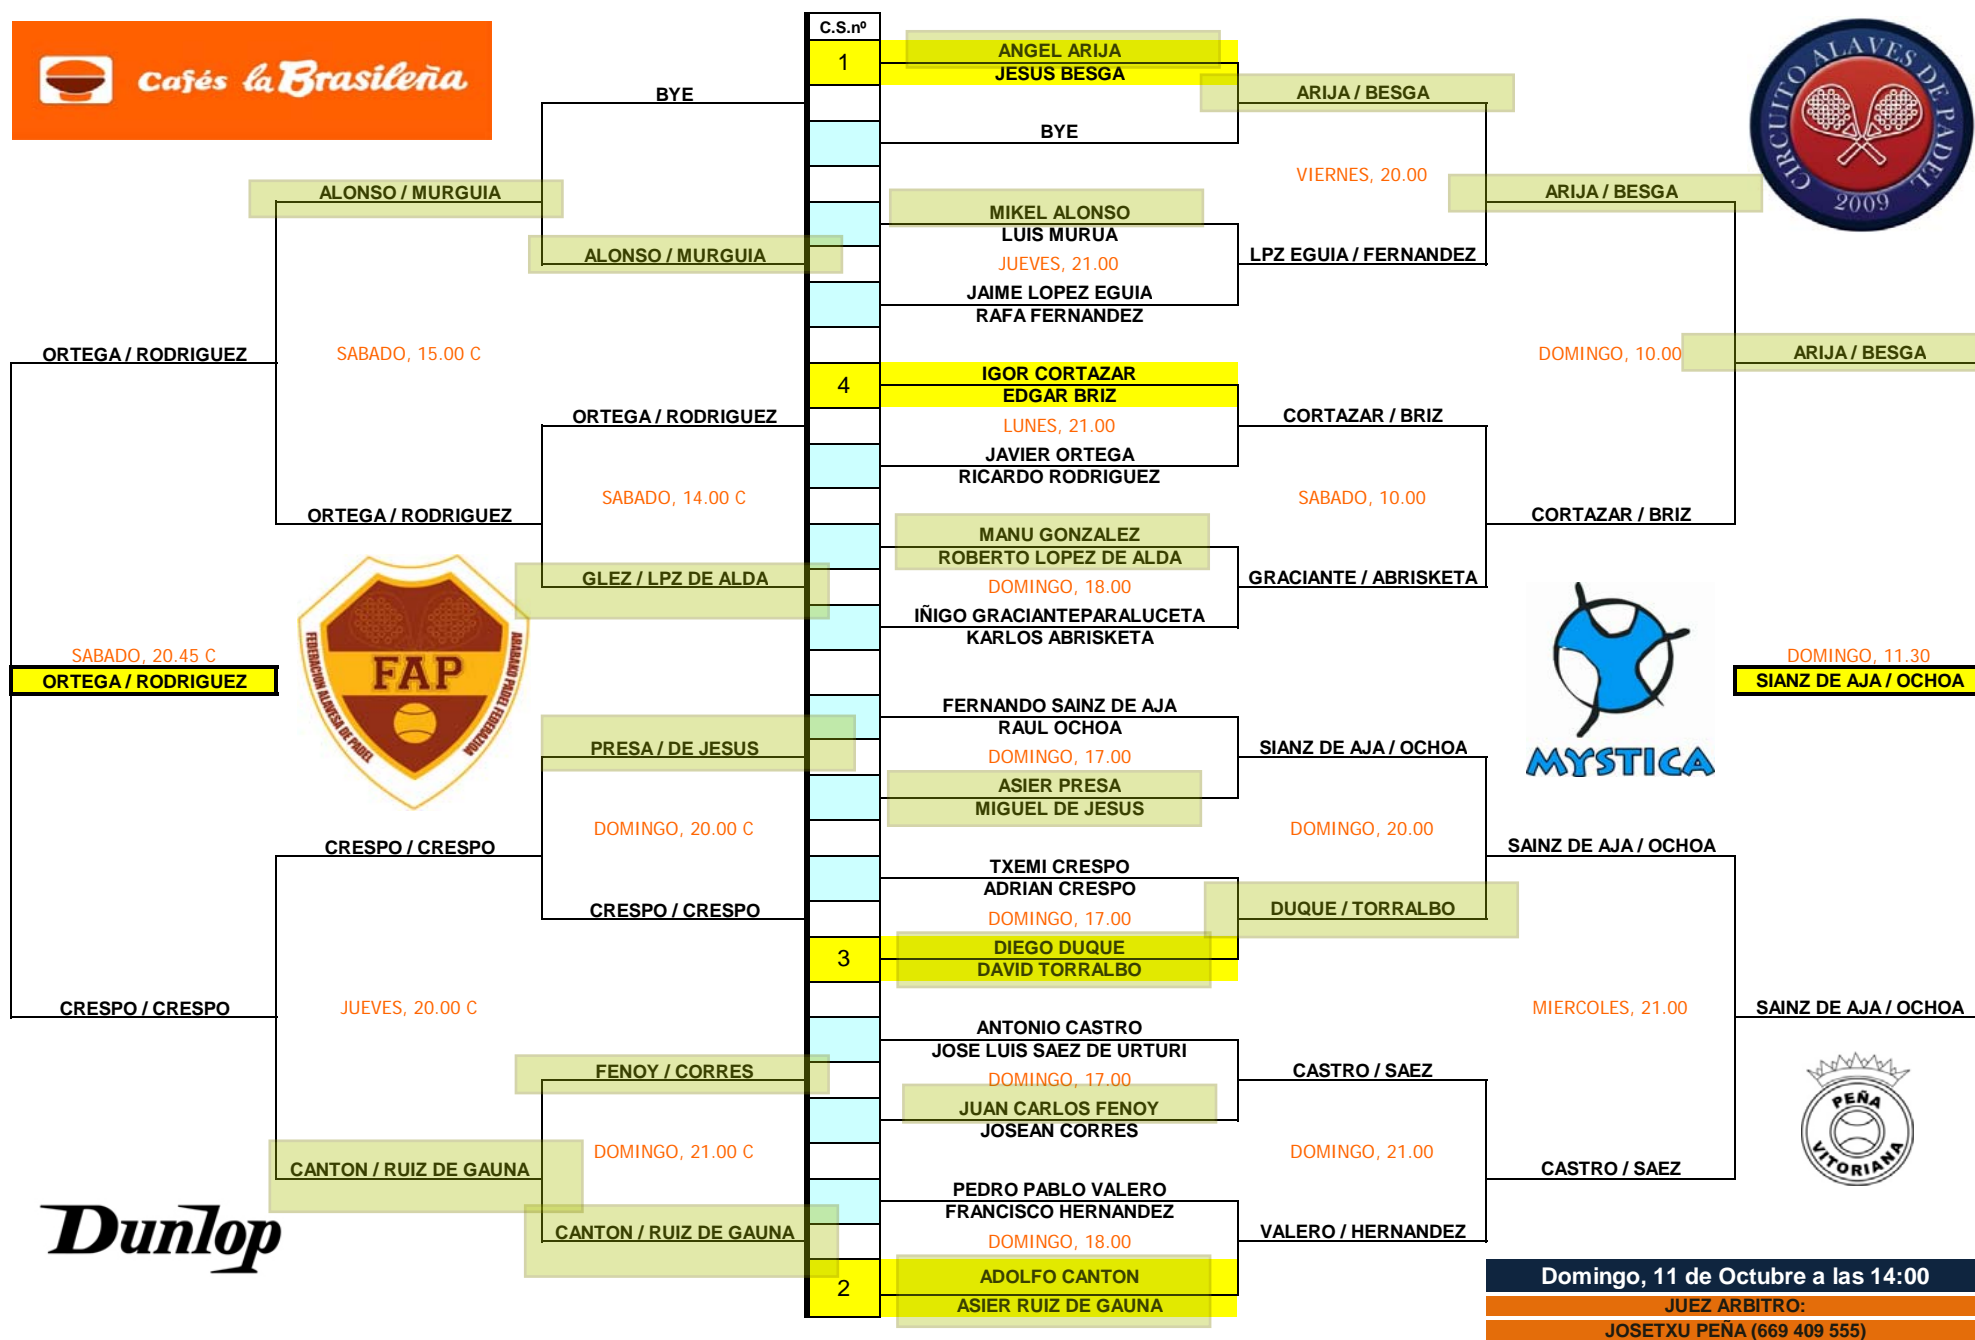

# 9º CIRCUITO ALAVÉS DE PÁDEL - TORNEO CAFÉS LA BRASILEÑA - 1ª PRO

**Domingo, 11 de Octubre a las 14:00**  
**JUEZ ARBITRO:**  
**JOSETXU PEÑA (669 409 555)**

# 9º CIRCUITO ALAVÉS DE PÁDEL - TORNEO CAFÉS LA BRASILEÑA - 2ª PRO

**Domingo, 11 de Octubre a las 14:00**  
**JUEZ ARBITRO:**  
**JOSETXU PEÑA (669 409 555)**

# 9º CIRCUITO ALAVÉS DE PÁDEL - TORNEO CAFÉS LA BRASILEÑA- 3ª EXTREME

Cafés la Brasileña

**Domingo, 11 de Octubre a las 14:00**  
 JUEZ ARBITRO:  
 JOSETXU PEÑA (669 409 555)

# 9º CIRCUITO ALAVÉS DE PÁDEL - TORNEO CAFÉS LA BRASILEÑA - 4ª RADICAL

**Domingo, 11 de Octubre a las 14:00**  
**JUEZ ARBITRO:**  
**JOSETXU PEÑA (669 409 555)**