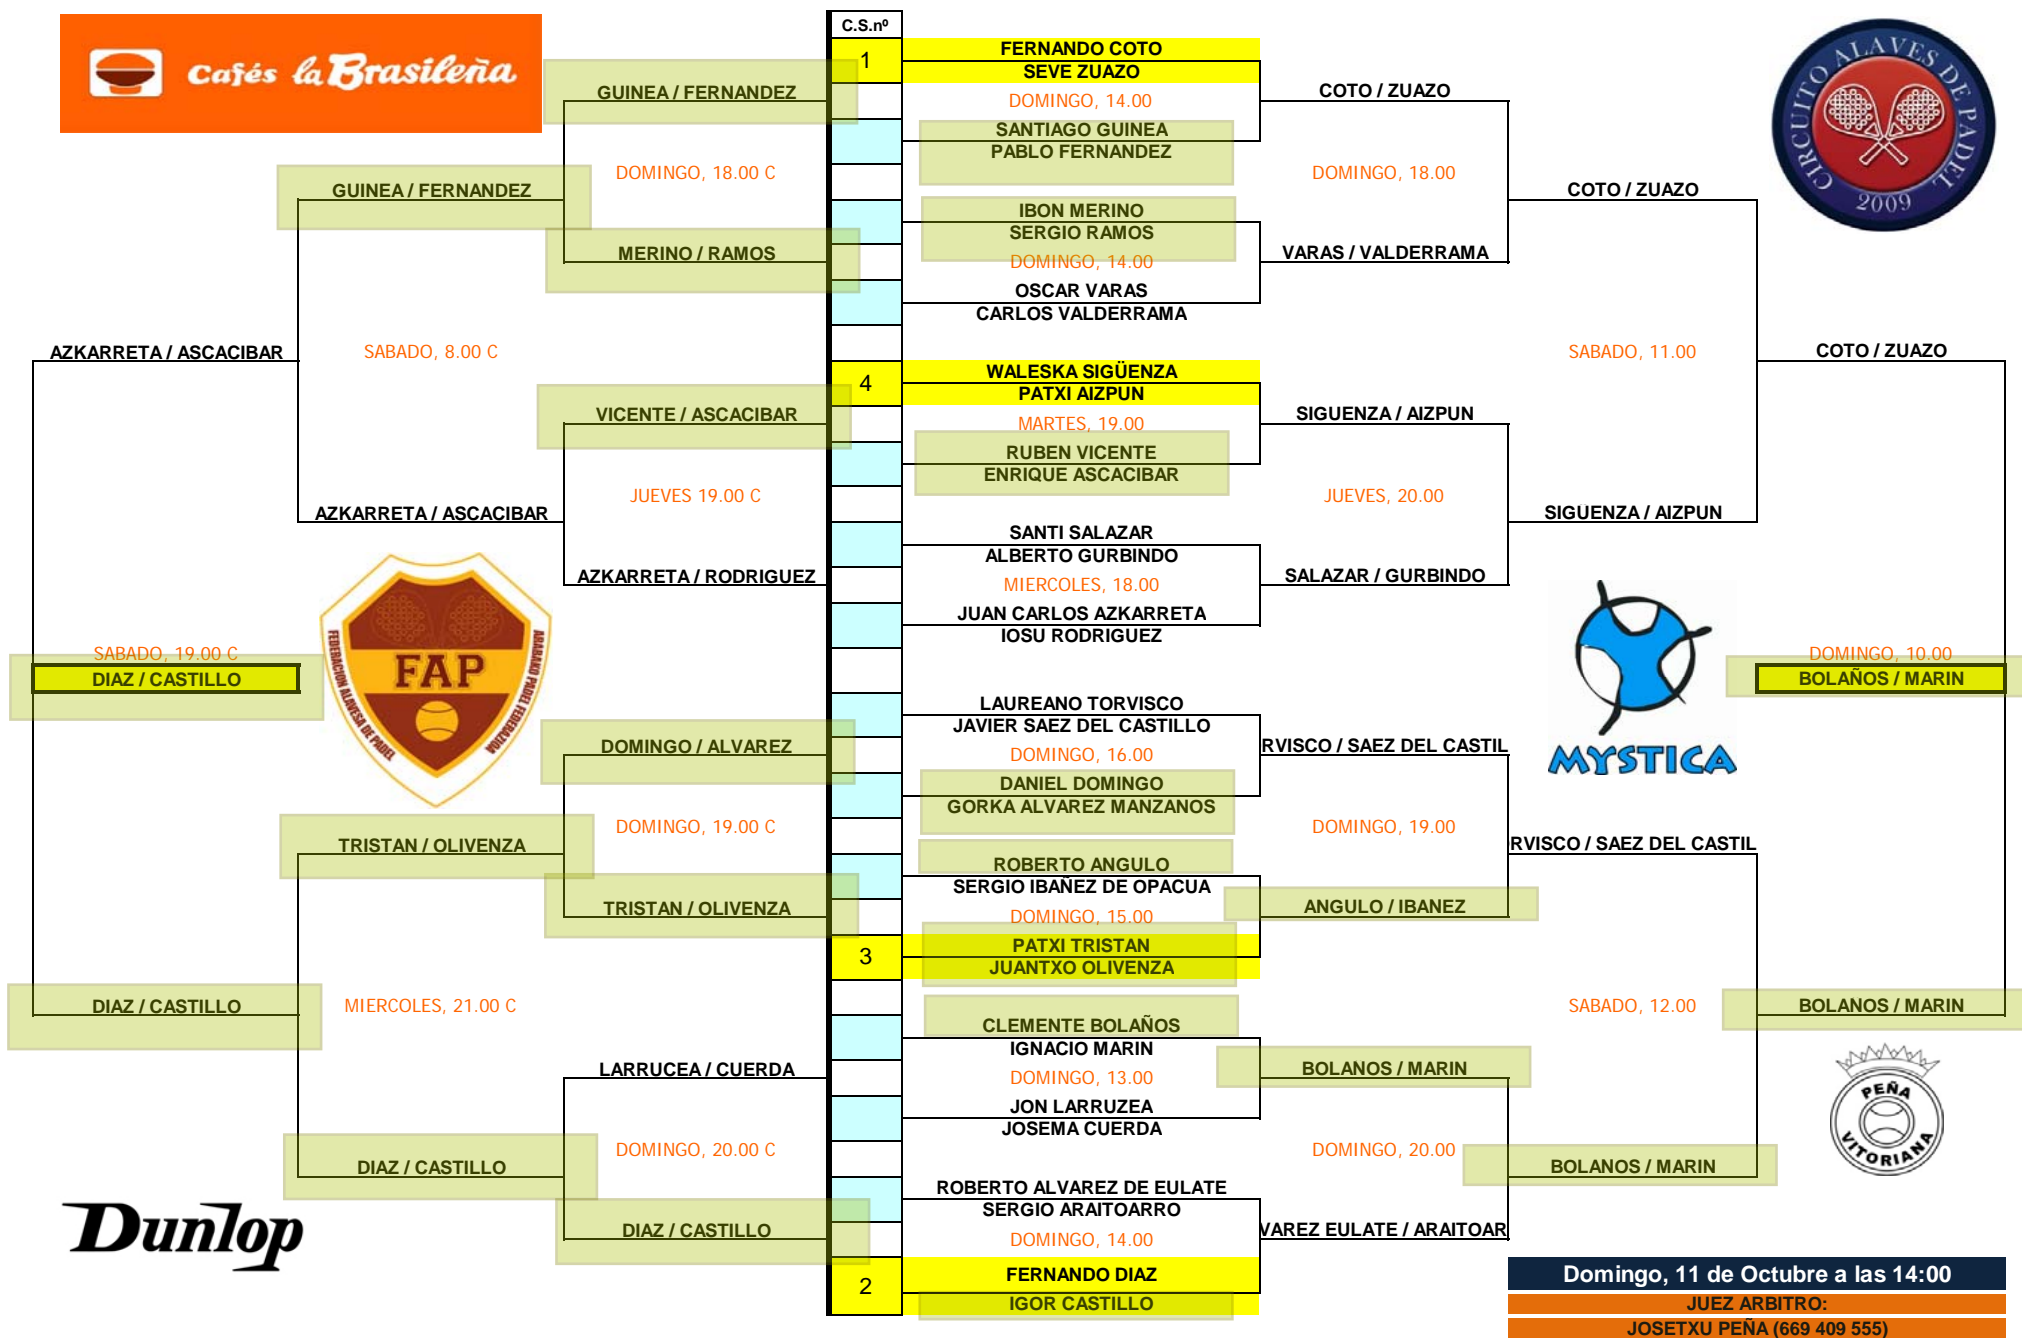

# 9º CIRCUITO ALAVÉS DE PÁDEL - TORNEO CAFÉS LA BRASILEÑA - 1ª PRO

**Domingo, 11 de Octubre a las 14:00**  
**JUEZ ARBITRO:**  
**JOSETXU PEÑA (669 409 555)**

# 9º CIRCUITO ALAVÉS DE PÁDEL - TORNEO CAFÉS LA BRASILEÑA - 2ª PRO

**Domingo, 11 de Octubre a las 14:00**  
**JUEZ ARBITRO:**  
**JOSETXU PEÑA (669 409 555)**

# 9º CIRCUITO ALAVÉS DE PÁDEL - TORNEO CAFÉS LA BRASILEÑA- 3ª EXTREME

Cafés la Brasileña

**Domingo, 11 de Octubre a las 14:00**  
 JUEZ ARBITRO:  
 JOSETXU PEÑA (669 409 555)

# 9º CIRCUITO ALAVÉS DE PÁDEL - TORNEO CAFÉS LA BRASILEÑA - 4ª RADICAL

**Domingo, 11 de Octubre a las 14:00**  
**JUEZ ARBITRO:**  
**JOSETXU PEÑA (669 409 555)**