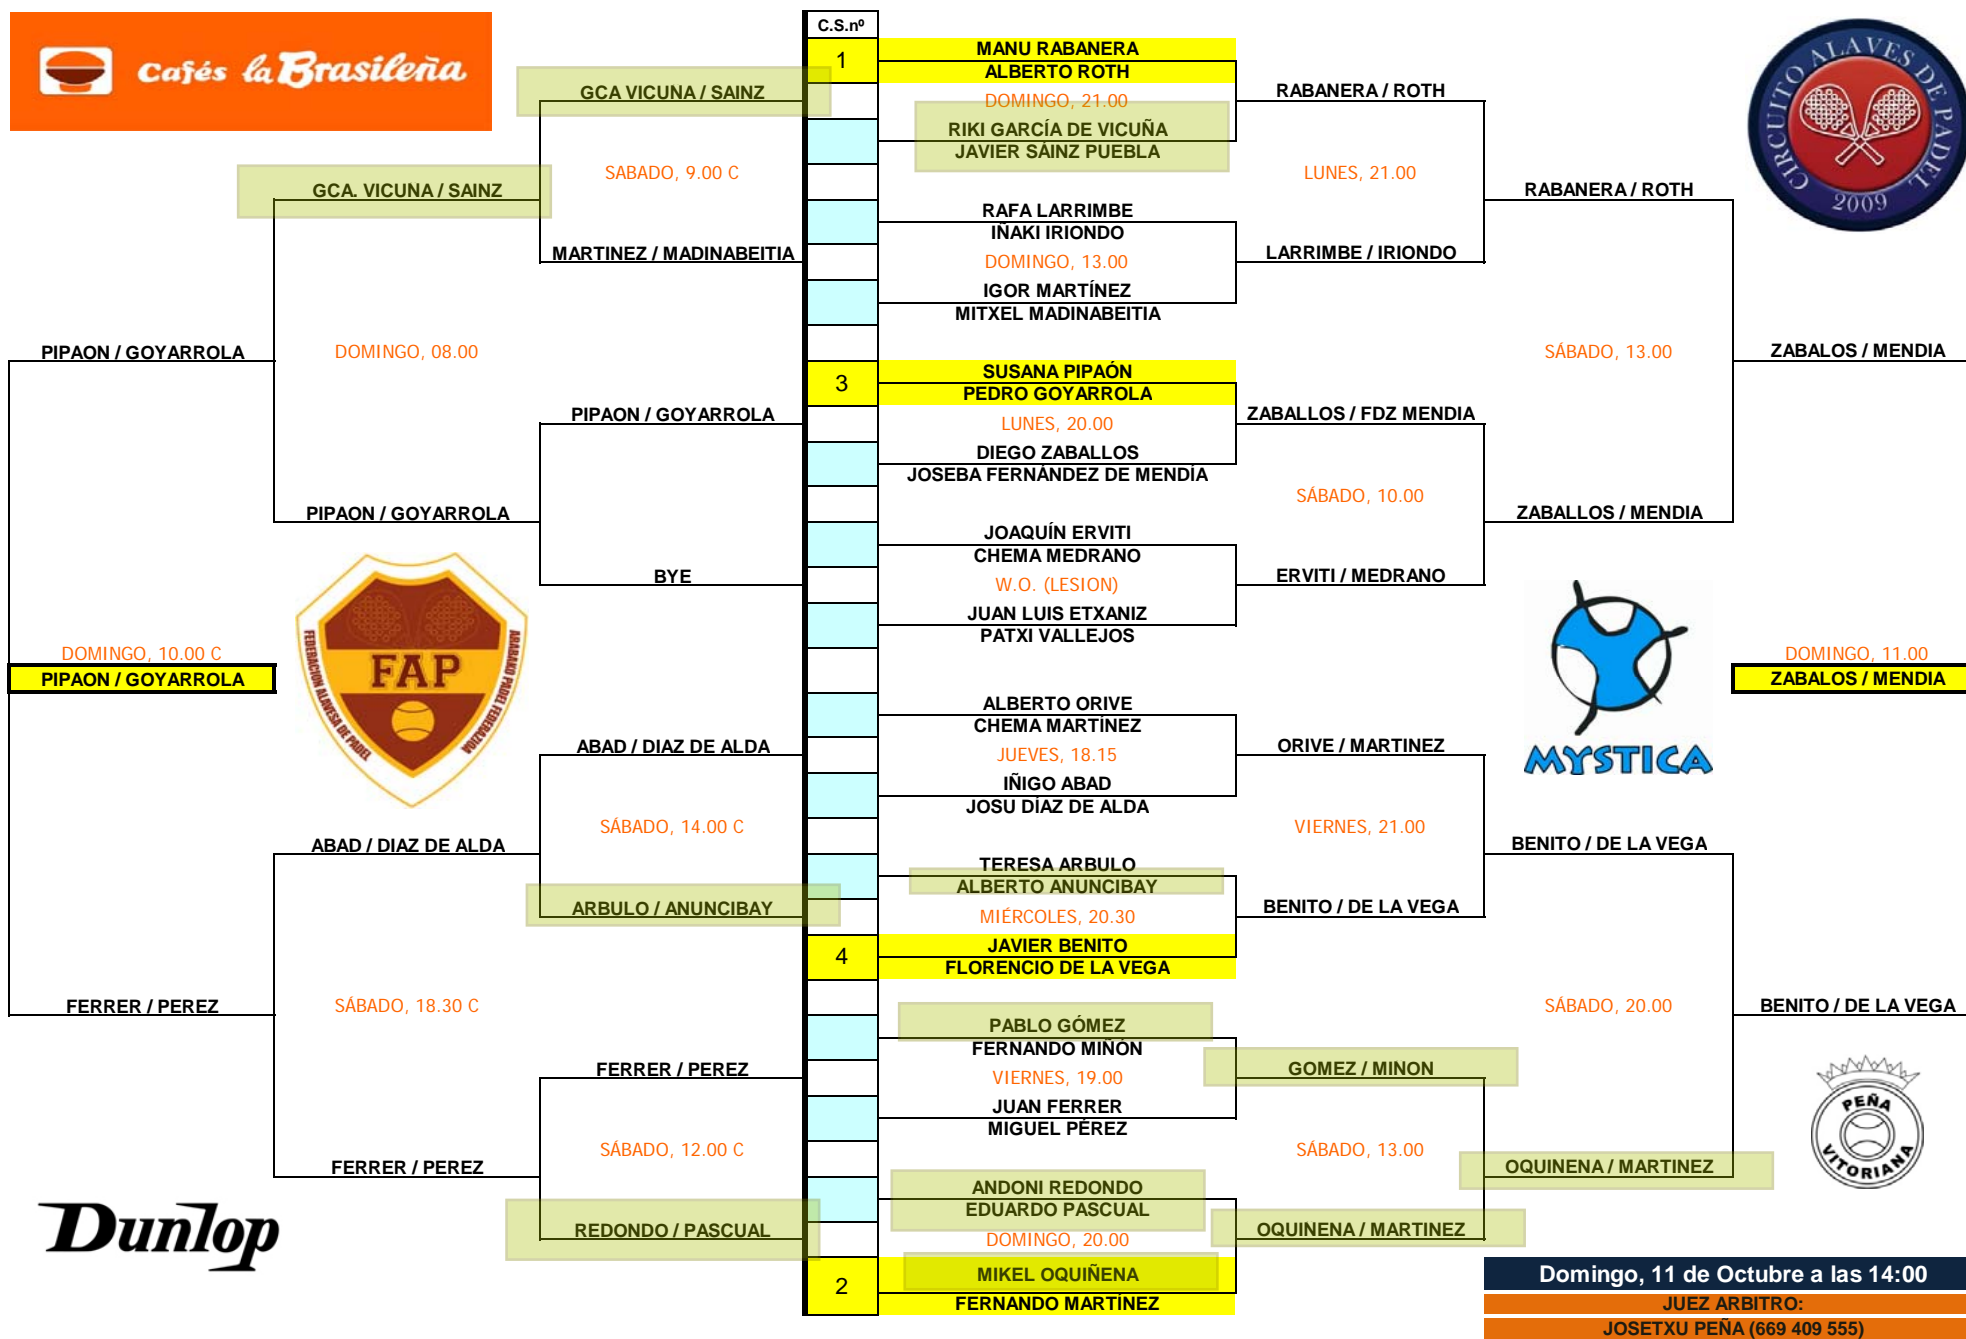

# 9º CIRCUITO ALAVÉS DE PÁDEL - TORNEO CAFÉS LA BRASILEÑA - 1ª PRO

**Domingo, 11 de Octubre a las 14:00**  
**JUEZ ARBITRO:**  
**JOSETXU PEÑA (669 409 555)**

# 9º CIRCUITO ALAVÉS DE PÁDEL - TORNEO CAFÉS LA BRASILEÑA - 2ª PRO

**Domingo, 11 de Octubre a las 14:00**  
**JUEZ ARBITRO:**  
**JOSETXU PEÑA (669 409 555)**

# 9º CIRCUITO ALAVÉS DE PÁDEL - TORNEO CAFÉS LA BRASILEÑA- 3ª EXTREME

Cafés la Brasileña

**Domingo, 11 de Octubre a las 14:00**  
 JUEZ ARBITRO:  
 JOSETXU PEÑA (669 409 555)

# 9º CIRCUITO ALAVÉS DE PÁDEL - TORNEO CAFÉS LA BRASILEÑA - 4ª RADICAL

**Domingo, 11 de Octubre a las 14:00**  
**JUEZ ARBITRO:**  
**JOSETXU PEÑA (669 409 555)**