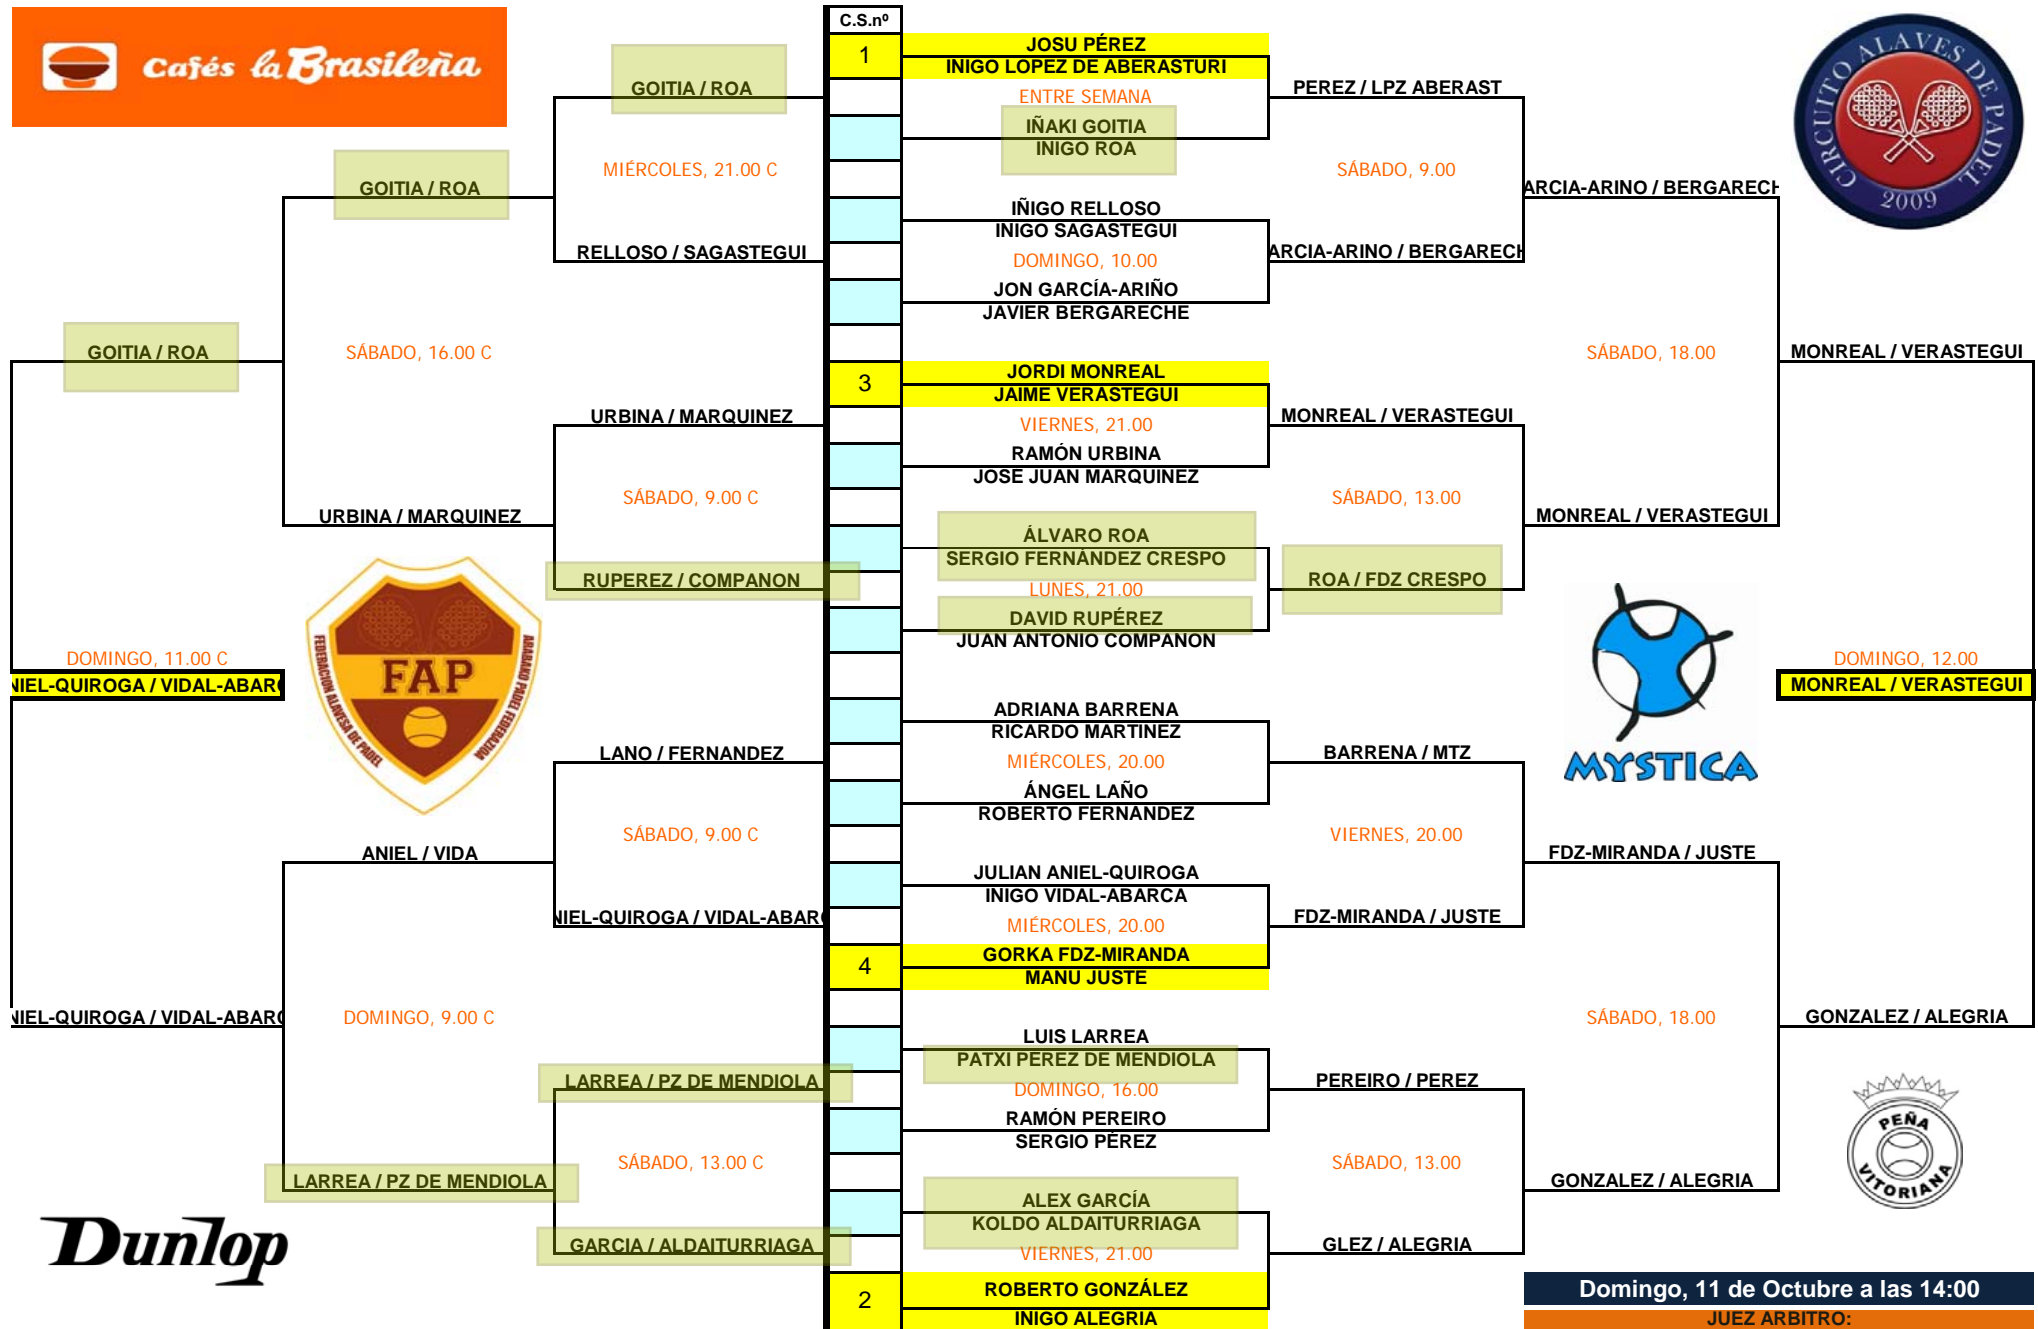

# 9º CIRCUITO ALAVÉS DE PÁDEL - TORNEO CAFÉS LA BRASILEÑA - 1ª PRO

**Domingo, 11 de Octubre a las 14:00**  
**JUEZ ARBITRO:**  
**JOSETXU PEÑA (669 409 555)**

# 9º CIRCUITO ALAVÉS DE PÁDEL - TORNEO CAFÉS LA BRASILEÑA - 2ª PRO

**Domingo, 11 de Octubre a las 14:00**  
**JUEZ ARBITRO:**  
**JOSETXU PEÑA (669 409 555)**

# 9º CIRCUITO ALAVÉS DE PÁDEL - TORNEO CAFÉS LA BRASILEÑA- 3ª EXTREME

Cafés la Brasileña

**Domingo, 11 de Octubre a las 14:00**  
 JUEZ ARBITRO:  
 JOSETXU PEÑA (669 409 555)

# 9º CIRCUITO ALAVÉS DE PÁDEL - TORNEO CAFÉS LA BRASILEÑA - 4ª RADICAL

**Domingo, 11 de Octubre a las 14:00**  
**JUEZ ARBITRO:**  
**JOSETXU PEÑA (669 409 555)**