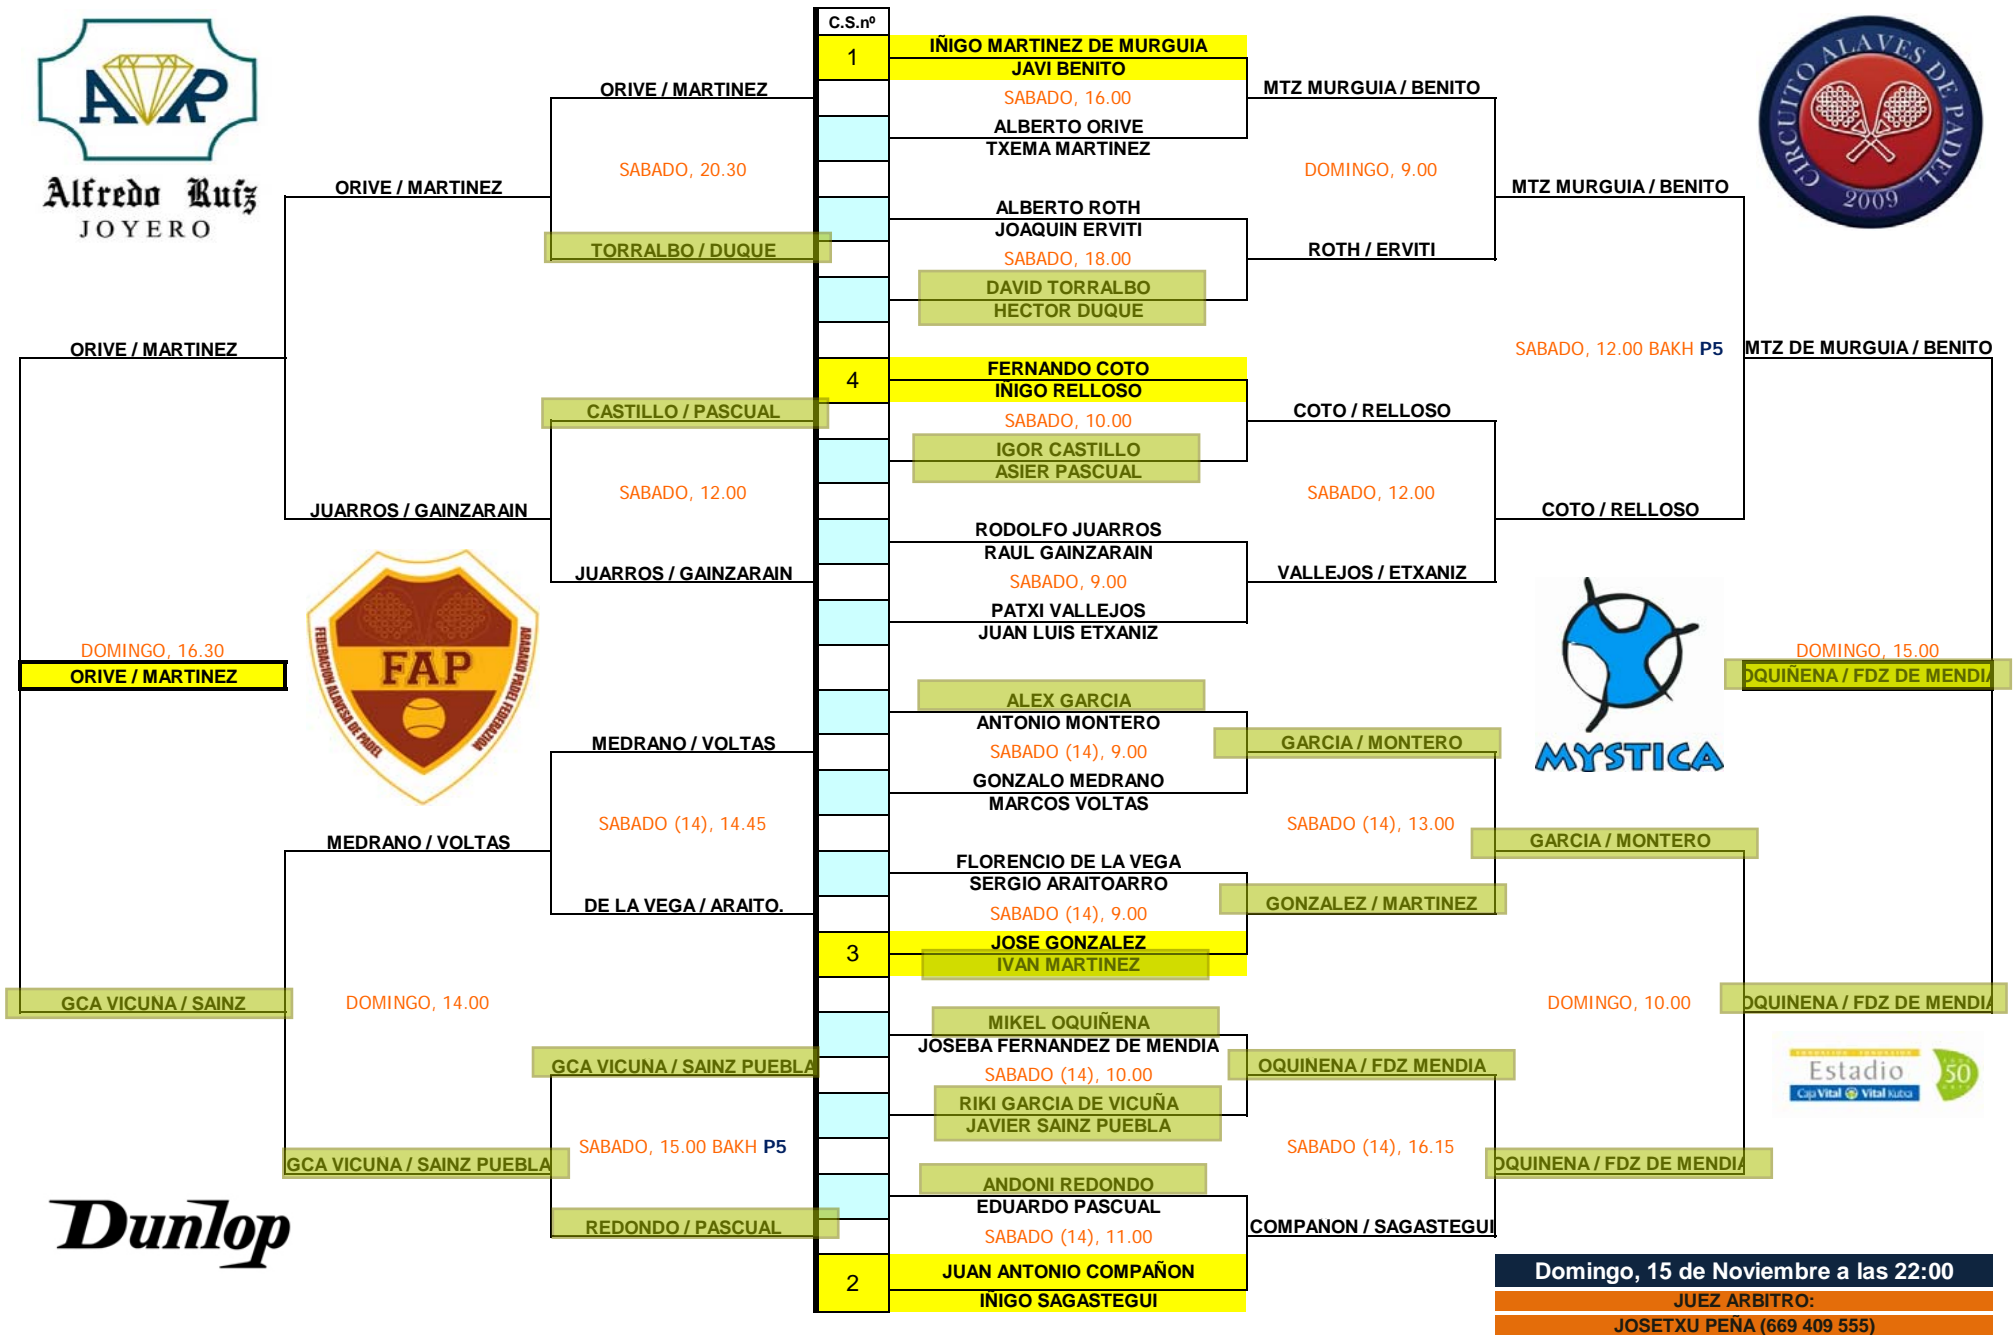

9º CIRCUITO ALAVÉS DE PÁDEL - TORNEO ALFREDO RUIZ JOYERO - 1ª PRO

Domingo, 15 de Noviembre a las 22:00
JUEZ ARBITRO:
JOSETXU PEÑA (669 409 555)

9º CIRCUITO ALAVÉS DE PÁDEL - TORNEO ALFREDO RUIZ JOYERO - 2ª PRO

Domingo, 15 de Noviembre a las 22:00

JUEZ ARBITRO:

JOSETXU PEÑA (669 409 555)

9º CIRCUITO ALAVÉS DE PÁDEL - TORNEO ALFREDO RUIZ JOYERO - 3ª RAD.

Domingo, 15 de Noviembre a las 22:00
JUEZ ARBITRO:
JOSETXU PEÑA (669 409 555)

9º CIRCUITO ALAVÉS DE PÁDEL - TORNEO ALFREDO RUIZ JOYERO - 4ª EXT.

Alfredo Ruiz
JOYERO

MYSTICA

Estadio 50
Caja Vital Vital Suba

Domingo, 15 de Noviembre a las 22:00
JUEZ ARBITRO:
 JOSETXU PEÑA (669 409 555)