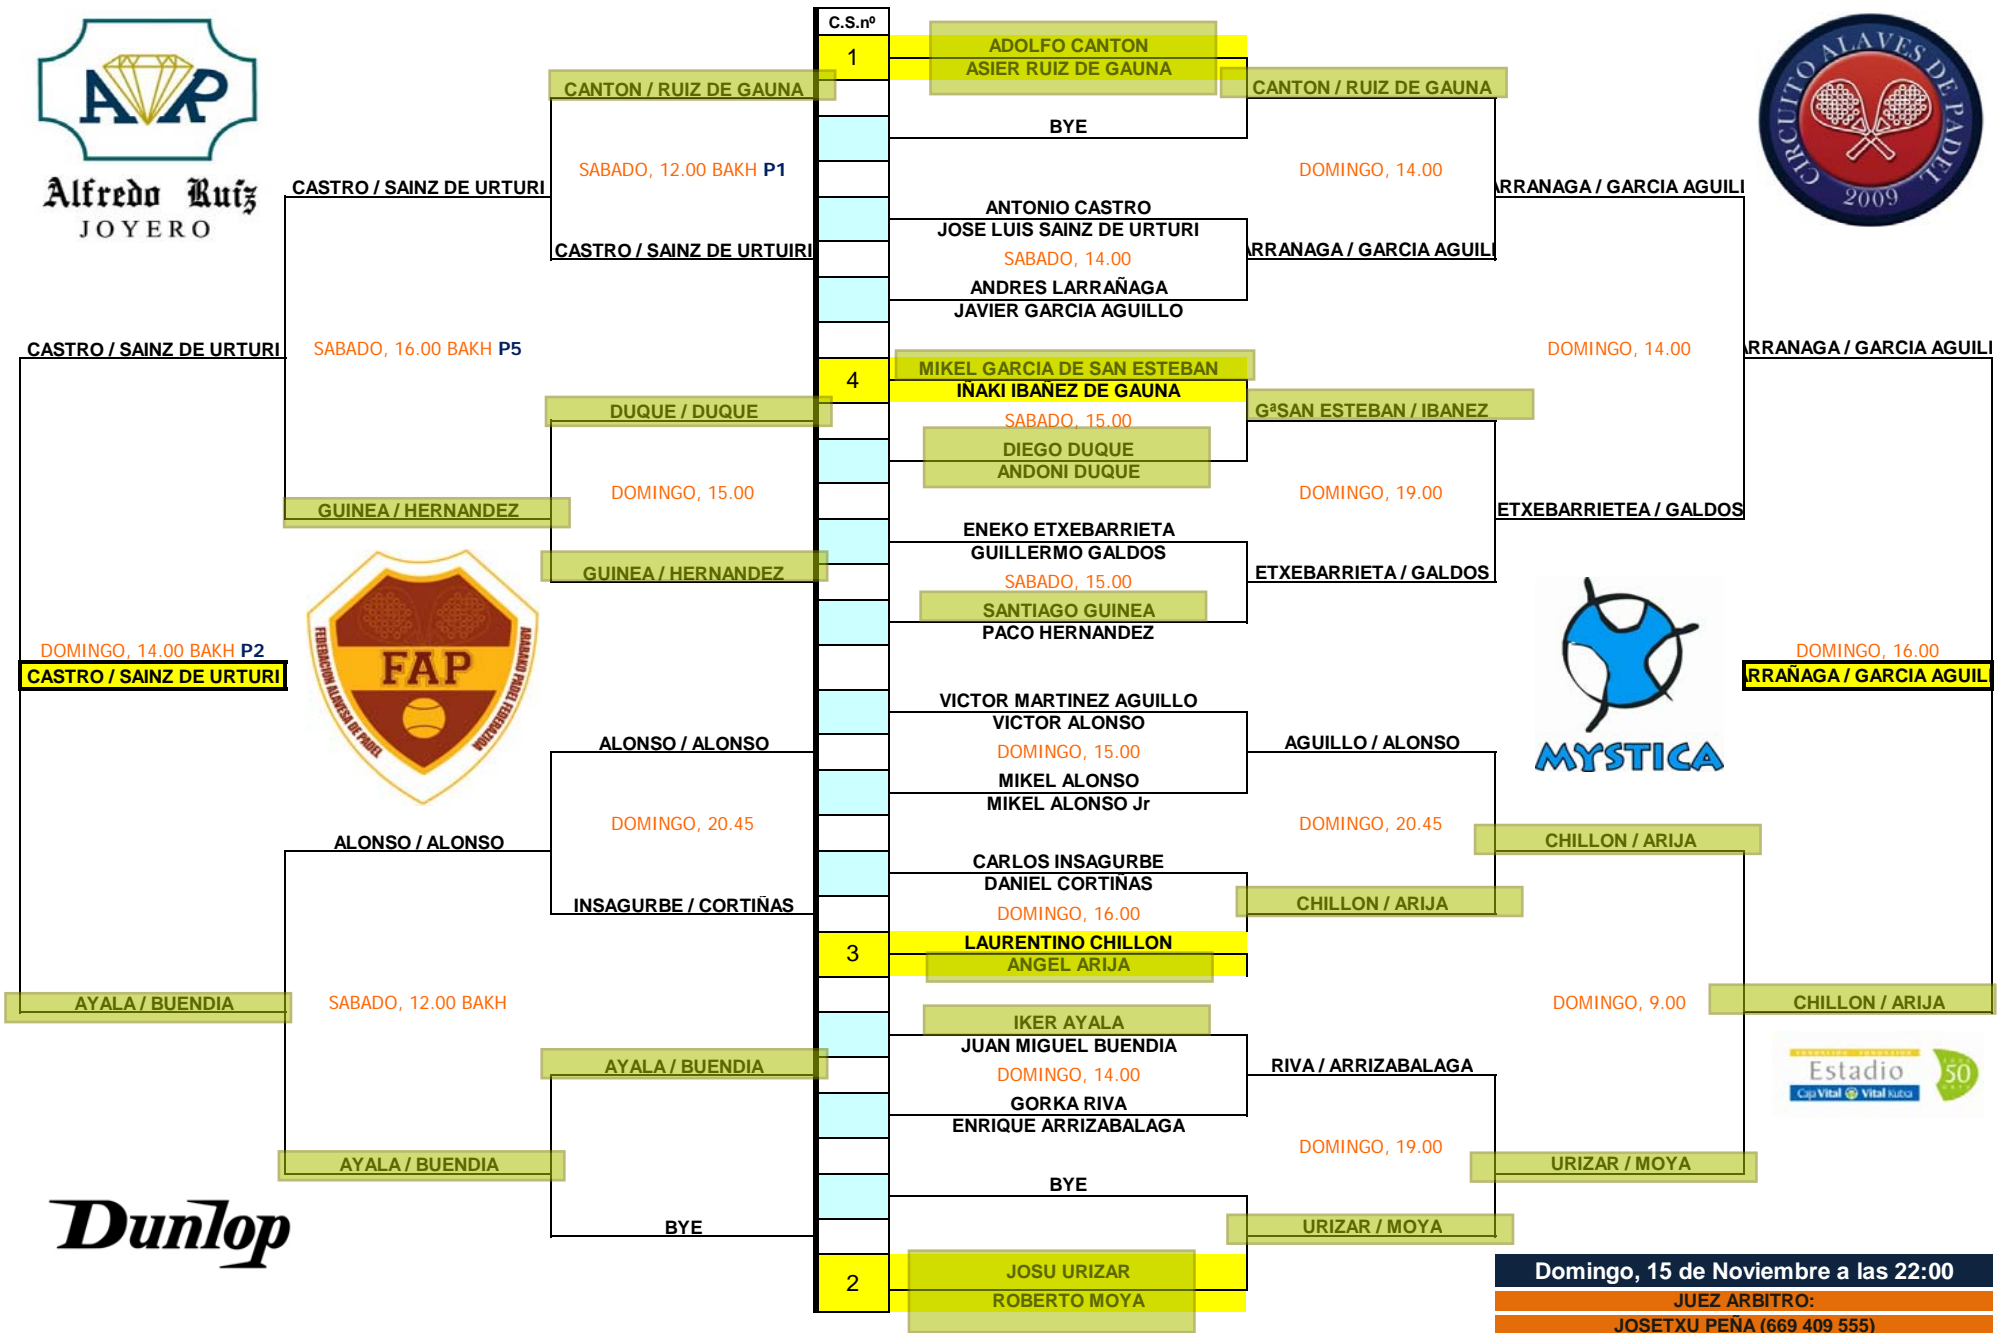

9º CIRCUITO ALAVÉS DE PÁDEL - TORNEO ALFREDO RUIZ JOYERO - 1ª PRO

Domingo, 15 de Noviembre a las 22:00
JUEZ ARBITRO:
JOSETXU PEÑA (669 409 555)

9º CIRCUITO ALAVÉS DE PÁDEL - TORNEO ALFREDO RUIZ JOYERO - 2ª PRO

Domingo, 15 de Noviembre a las 22:00

JUEZ ARBITRO:

JOSETXU PEÑA (669 409 555)

9º CIRCUITO ALAVÉS DE PÁDEL - TORNEO ALFREDO RUIZ JOYERO - 3ª RAD.

Domingo, 15 de Noviembre a las 22:00
JUEZ ARBITRO:
JOSETXU PEÑA (669 409 555)

9º CIRCUITO ALAVÉS DE PÁDEL - TORNEO ALFREDO RUIZ JOYERO - 4ª EXT.

Alfredo Ruiz
JOYERO

MYSTICA

Estadio 50
Caja Vital Vital Suba

Domingo, 15 de Noviembre a las 22:00
JUEZ ARBITRO:
 JOSETXU PEÑA (669 409 555)