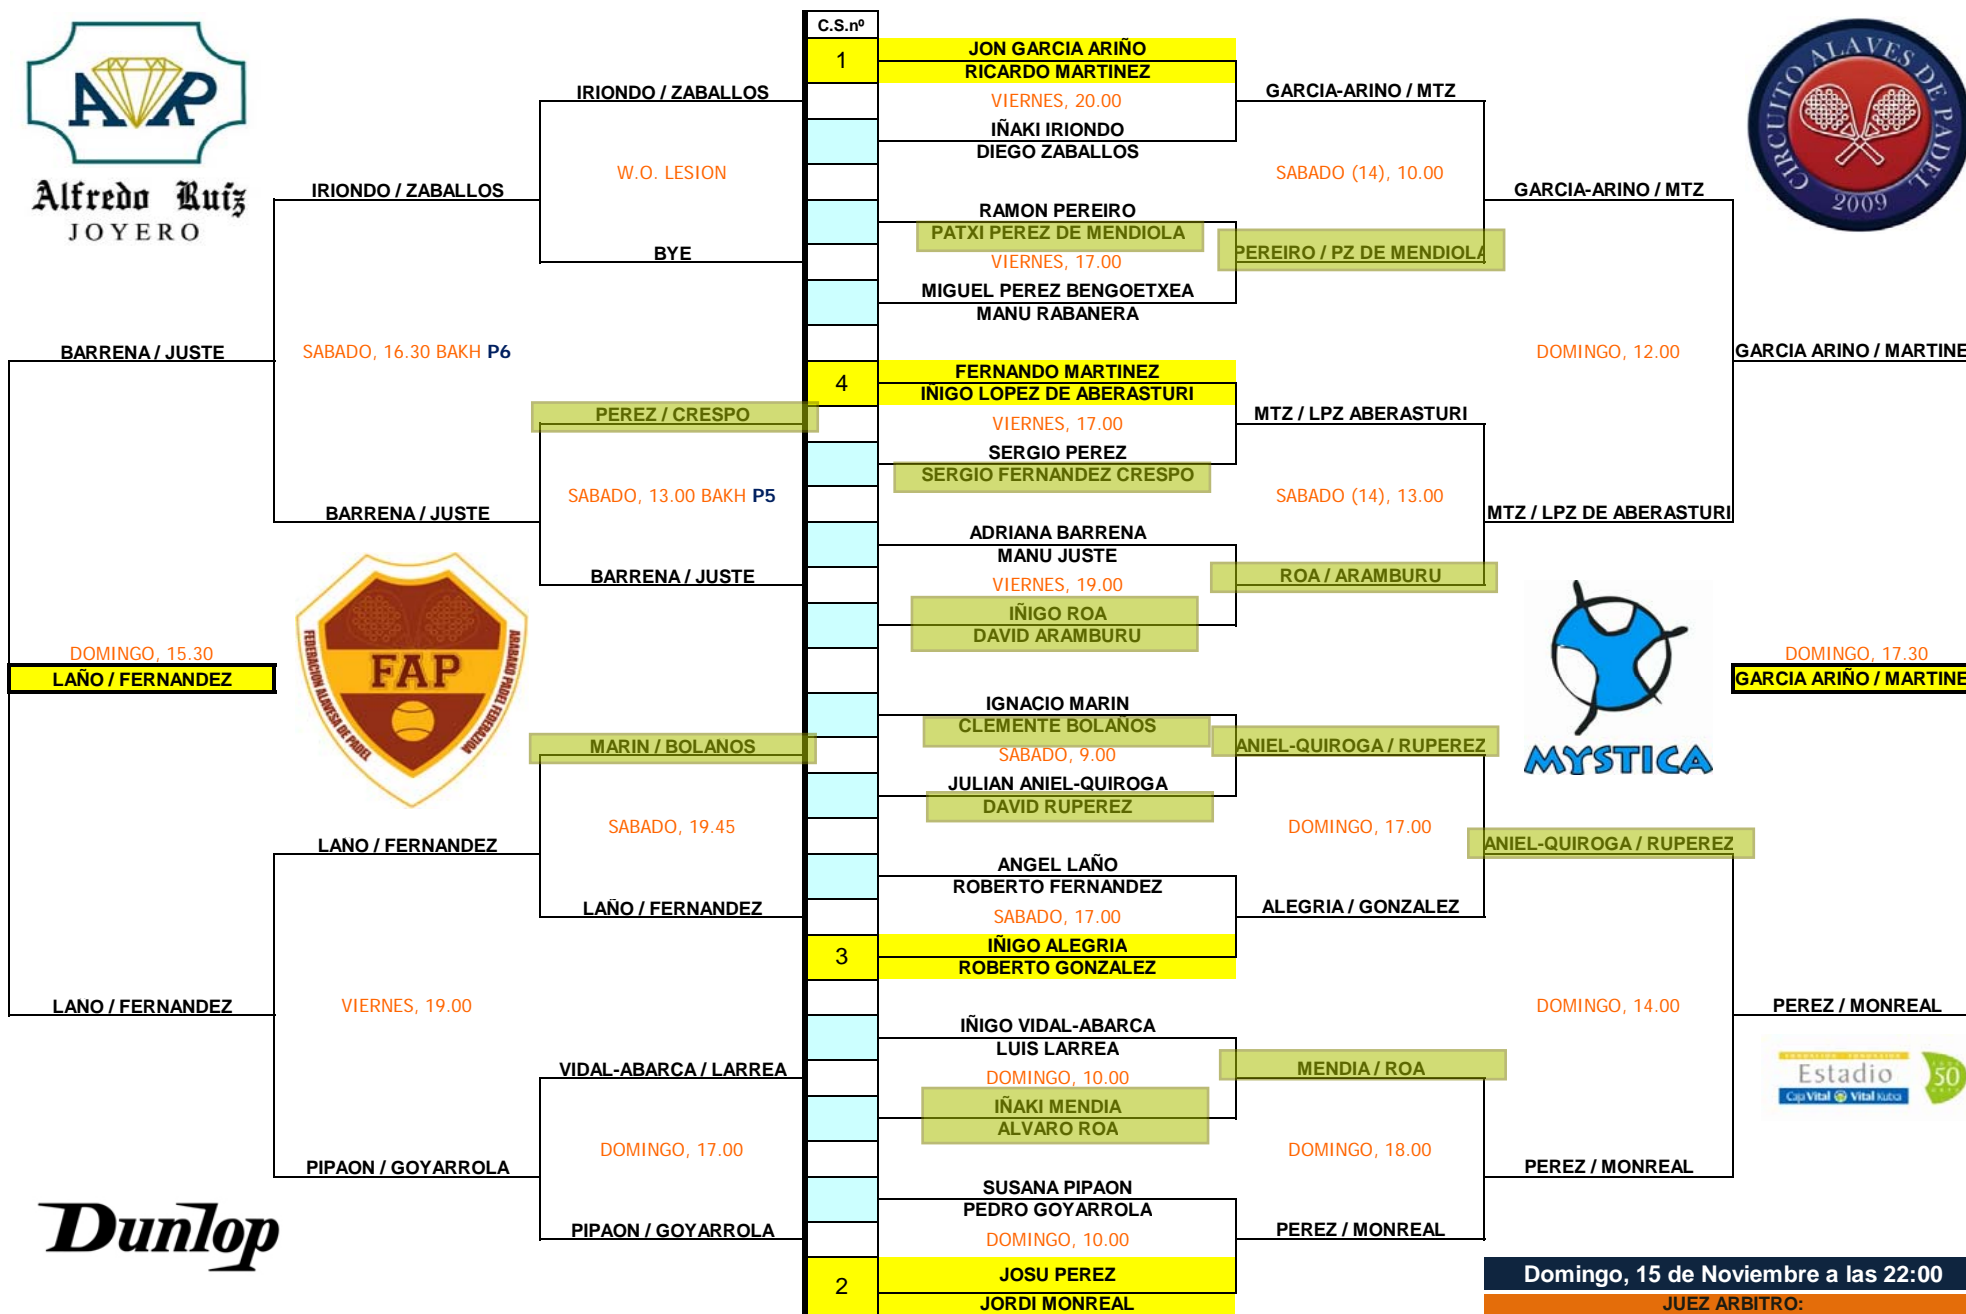

9º CIRCUITO ALAVÉS DE PÁDEL - TORNEO ALFREDO RUIZ JOYERO - 1ª PRO

Domingo, 15 de Noviembre a las 22:00
JUEZ ARBITRO:
JOSETXU PEÑA (669 409 555)

9º CIRCUITO ALAVÉS DE PÁDEL - TORNEO ALFREDO RUIZ JOYERO - 2ª PRO

Domingo, 15 de Noviembre a las 22:00

JUEZ ARBITRO:

JOSETXU PEÑA (669 409 555)

9º CIRCUITO ALAVÉS DE PÁDEL - TORNEO ALFREDO RUIZ JOYERO - 3ª RAD.

Domingo, 15 de Noviembre a las 22:00
JUEZ ARBITRO:
JOSETXU PEÑA (669 409 555)

9º CIRCUITO ALAVÉS DE PÁDEL - TORNEO ALFREDO RUIZ JOYERO - 4ª EXT.

Alfredo Ruiz
JOYERO

MYSTICA

Estadio 50
Caja Vital Vital Suba

Domingo, 15 de Noviembre a las 22:00
JUEZ ARBITRO:
 JOSETXU PEÑA (669 409 555)