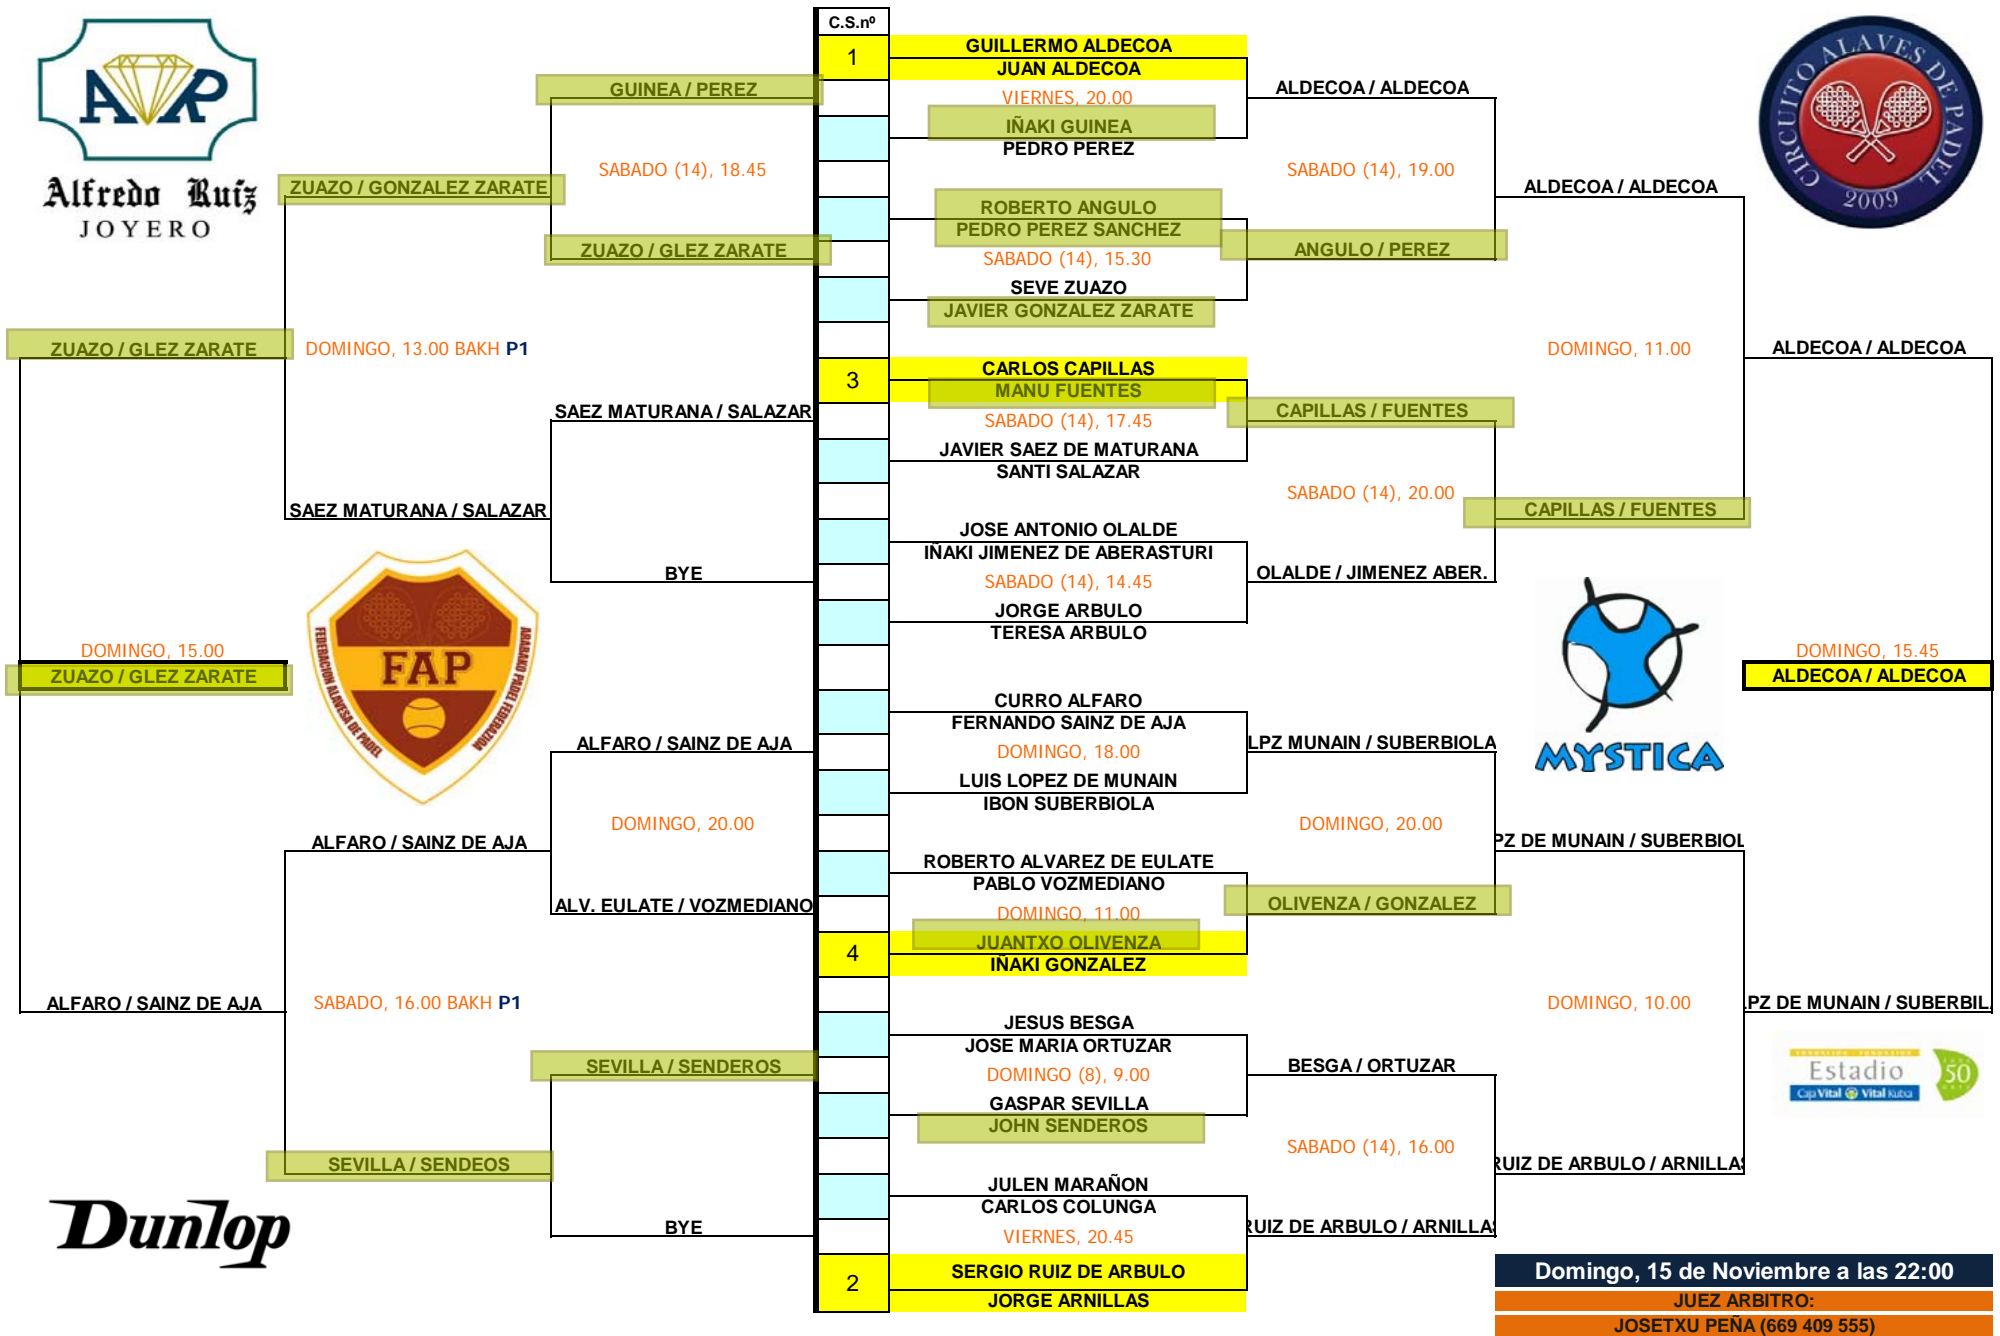

9º CIRCUITO ALAVÉS DE PÁDEL - TORNEO ALFREDO RUIZ JOYERO - 1ª PRO

Domingo, 15 de Noviembre a las 22:00
JUEZ ARBITRO:
JOSETXU PEÑA (669 409 555)

9º CIRCUITO ALAVÉS DE PÁDEL - TORNEO ALFREDO RUIZ JOYERO - 2ª PRO

Domingo, 15 de Noviembre a las 22:00

JUEZ ARBITRO:

JOSETXU PEÑA (669 409 555)

9º CIRCUITO ALAVÉS DE PÁDEL - TORNEO ALFREDO RUIZ JOYERO - 3ª RAD.

Domingo, 15 de Noviembre a las 22:00
JUEZ ARBITRO:
JOSETXU PEÑA (669 409 555)

9º CIRCUITO ALAVÉS DE PÁDEL - TORNEO ALFREDO RUIZ JOYERO - 4ª EXT.

Alfredo Ruiz
JOYERO

MYSTICA

Estadio 50
Caja Vital Vital Suba

Domingo, 15 de Noviembre a las 22:00
JUEZ ARBITRO:
 JOSETXU PEÑA (669 409 555)