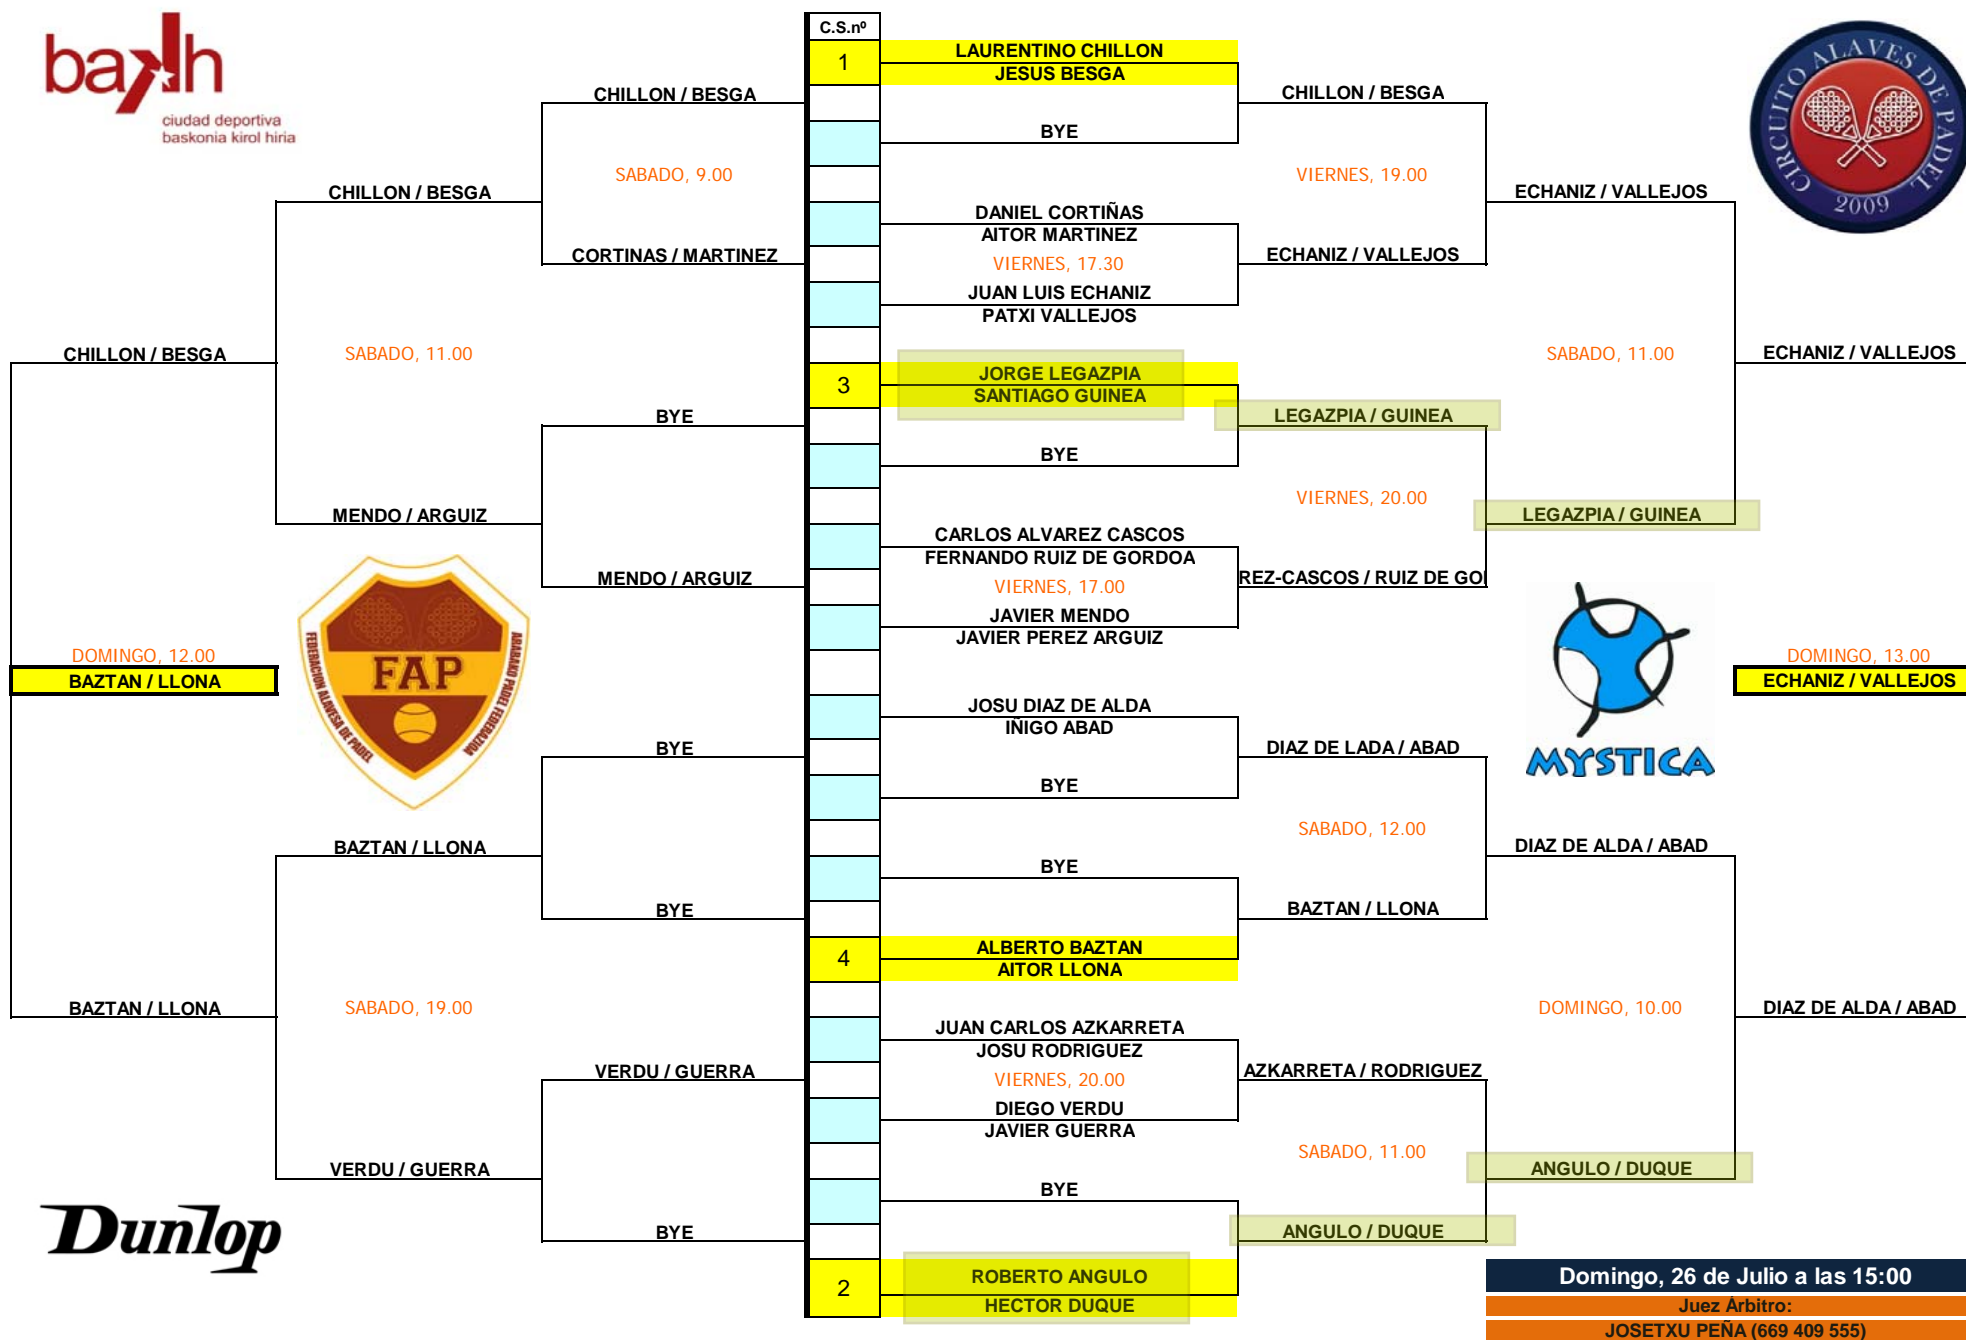

# 9º CIRCUITO ALAVÉS DE PÁDEL - 7ª PRUEBA CLASSIC - 2ª PRO

**Domingo, 26 de Julio a las 15:00**  
 Juez Arbitro:  
 JOSETXU PEÑA (669 409 555)

# 9º CIRCUITO ALAVÉS DE PÁDEL - 7ª PRUEBA CLASSIC - 3ª EXTREME

**Domingo, 26 de Julio a las 15:00**  
 Juez Arbitro:  
 JOSETXU PEÑA (669 409 555)