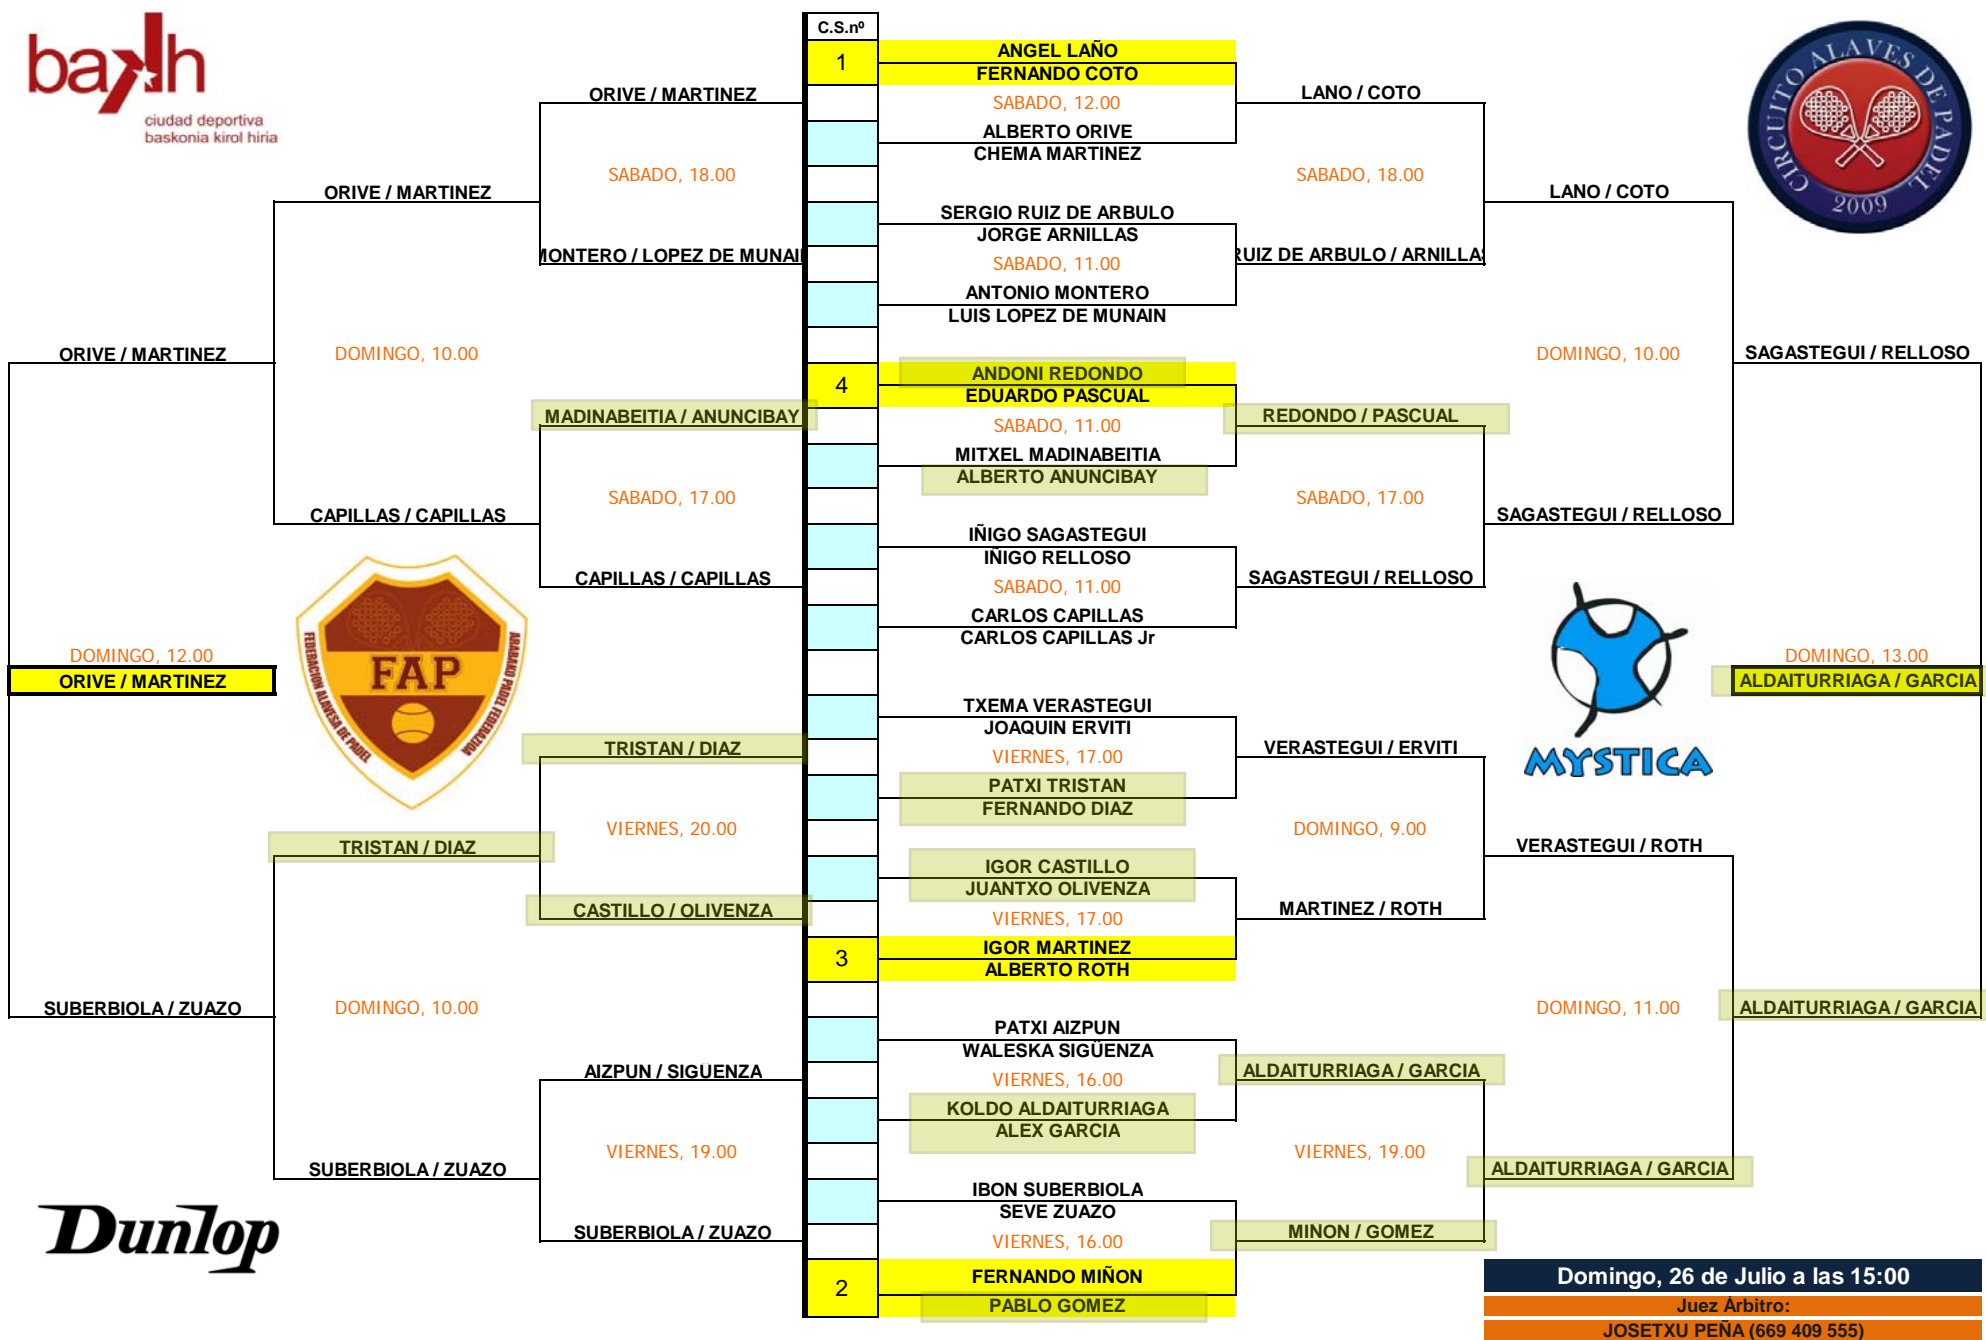

# 9º CIRCUITO ALAVÉS DE PÁDEL - 7ª PRUEBA CLASSIC - 2ª PRO

**Domingo, 26 de Julio a las 15:00**  
 Juez Arbitro:  
 JOSETXU PEÑA (669 409 555)

# 9º CIRCUITO ALAVÉS DE PÁDEL - 7ª PRUEBA CLASSIC - 3ª EXTREME

**Domingo, 26 de Julio a las 15:00**  
 Juez Arbitro:  
 JOSETXU PEÑA (669 409 555)