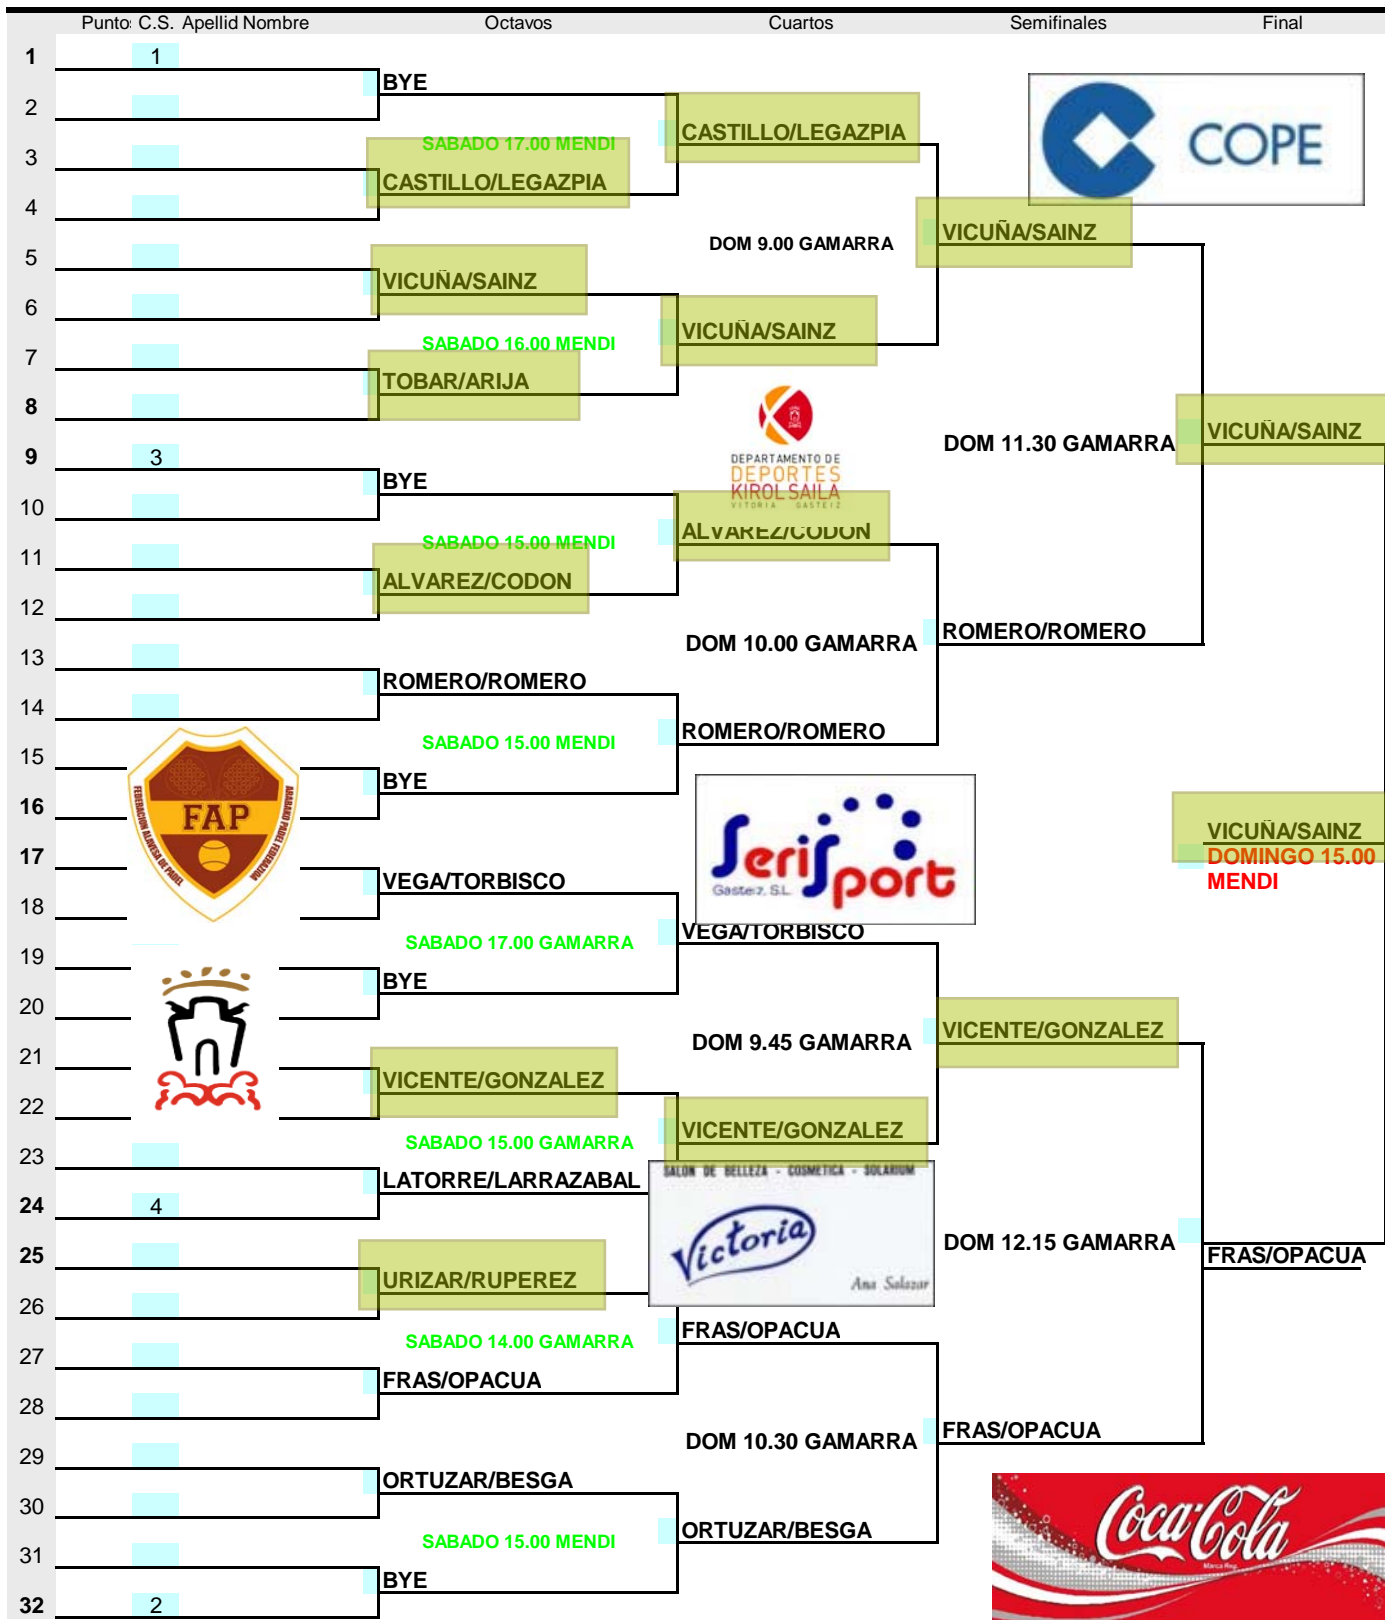

Ranking	#	Cabezas de serie	PUNTOS	Dia/hora Sorteo	17/07/08-18.04
JULIO 2008	1	GOITIA-PASCUAL	5152	Jugadores presentes	
	2	ROA-RUPÉREZ	4263	Ninguno	
	3	ROA-MARTÍNEZ	4022	Firma DT CVP	
	4	ZAFFI-LARREA	3156	Firma Juez-Arbitro FEP	
	5	MIÑÓN-PÉREZ	2910		
	6	GÓMEZ-MARQUÍNEZ	2523		
	7	MARTÍNEZ-ROTH	2240		
	8	FUENTES-MONTEJO	1967		MIKEL OQUIÑENA

# CTO ALAVA 2ª CATEGORÍA

#

[www.fvpadel.com](http://www.fvpadel.com)

SEMANA DE CLUB CATEGORIA ESTRELLAS JUEZ ARBITRO FEP

Ranking	#	Cabezas de serrie	PUNTOS	#	Dia/hora Sorteo	17/07/08-18.04
	1			1	Jugadores presentes	
	2			2	Ninguno	
				3	Firma DT CVP	
					Firma Juez-Arbitro FEP	
					MIKEL OQUÍENA	

# CTO ALAVA 2ª CATEGORÍA

#

[www.fvpadel.com](http://www.fvpadel.com)

SEMANA DE CLUB CATEGORIA ESTRELLAS JUEZ ARBITRO FEP

Ranking	#	Cabezas de Seri	PTOS.	Dia/hora sorteo	17/07/08 - 18.02
	1			Jugadores presentes	
	2			Firma DT CVP	
	3			Firma Juez-Arbitro FEP	
	4			MIKEL OQUIÑENA	
	5				
	6				
	7				
	8				