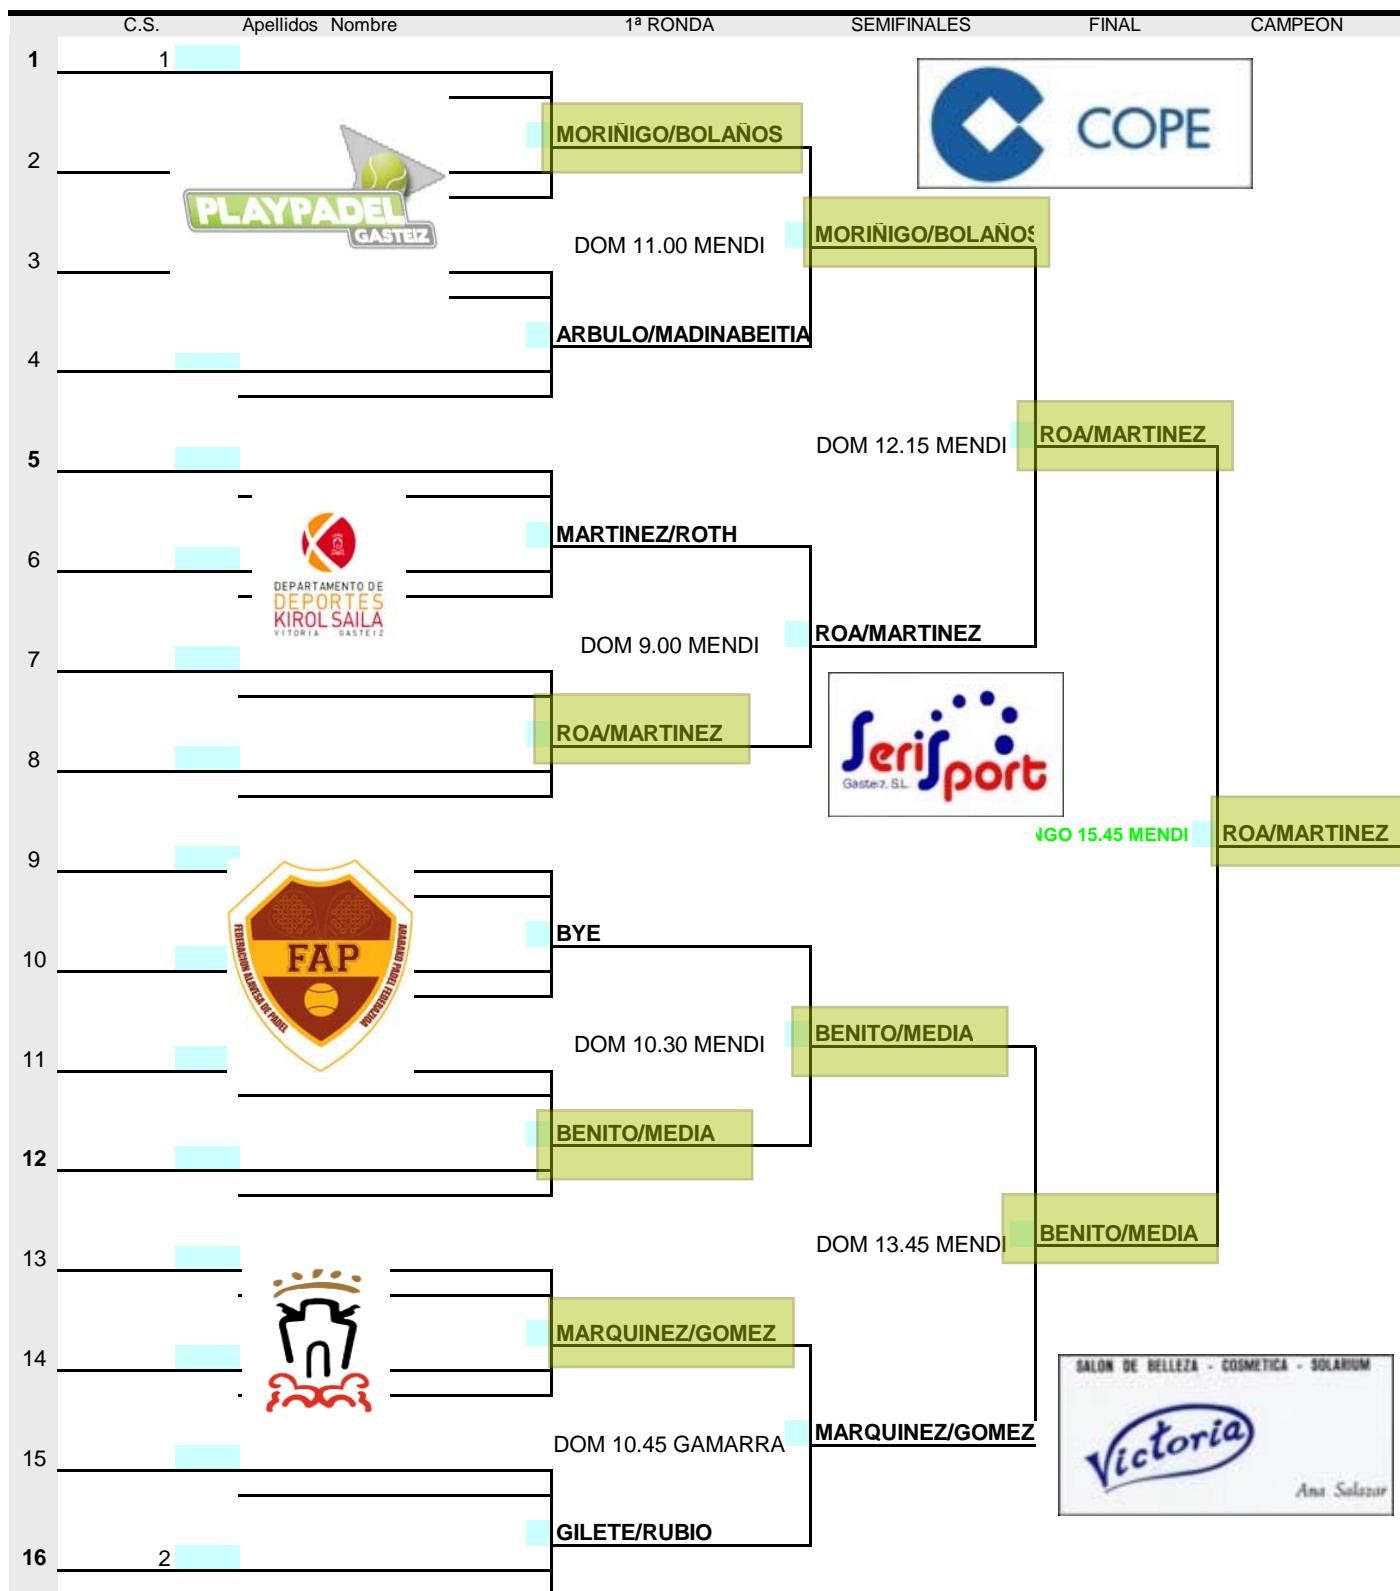

Ranking	#	Cabezas de serie	PUNTOS	Dia/hora Sorteo	17/07/08-18.04
JULIO 2008	1	GOITIA-PASCUAL	5152	Jugadores presentes	
	2	ROA-RUPÉREZ	4263	Ninguno	
	3	ROA-MARTÍNEZ	4022	Firma DT CVP	
	4	ZAFFI-LARREA	3156	Firma Juez-Arbitro FEP	
	5	MIÑÓN-PÉREZ	2910		
	6	GÓMEZ-MARQUÍNEZ	2523		
	7	MARTÍNEZ-ROTH	2240		
	8	FUENTES-MONTEJO	1967		MIKEL OQUIÑENA

# CTO ALAVA 2ª CATEGORÍA

#

[www.fvpadel.com](http://www.fvpadel.com)

SEMANA DE CLUB CATEGORIA ESTRELLAS JUEZ ARBITRO FEP

Ranking	#	Cabezas de serrie	PUNTOS	#	Dia/hora Sorteo	17/07/08-18.04
	1			1	Jugadores presentes	
	2			2	Ninguno	
				3	Firma DT CVP	
					Firma Juez-Arbitro FEP	
					MIKEL OQUÍENA	